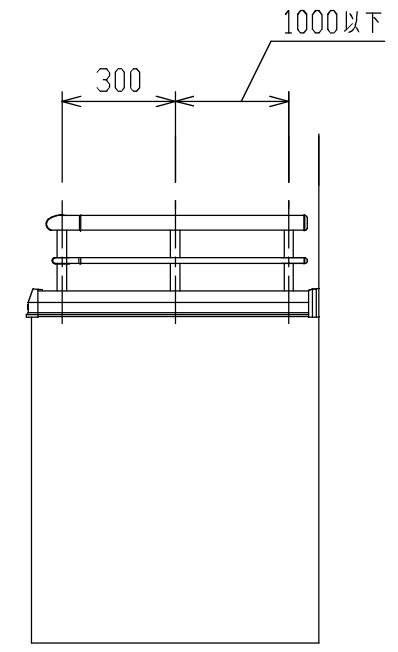

製品記号の見方

- YDM21○○●●
- 色記号 : BL(ブラック) DB(ダークフロズ) SC(ステンカラー) WH(ホワイト)
 - 笠木巾 : 17 (W=175)、19 (W=190)、21 (W=210)、23 (W=230)、25 (W=250)、27 (W=270)、28 (W=285)
 - 笠木付アルミ手摺 H200横格子1本タイプ
- LCW
- 笠木付アルミ手摺 (コーナー部)

MINO
2015.09.10
出図

・製品の仕様は改良等により予告なく変更する場合がありますご了承下さい。

改訂*	作成日付	2015-09-10	尺度	1:20	タイプ	Line-zero バルコニー手摺
	作成	前田			製品名	笠木付アルミ手摺 YDM21
	検図			図面名	標準仕様図 (正面)	
	承認	三宅				
	MINO			図番	SG2036	ページ
				MINO株式会社		