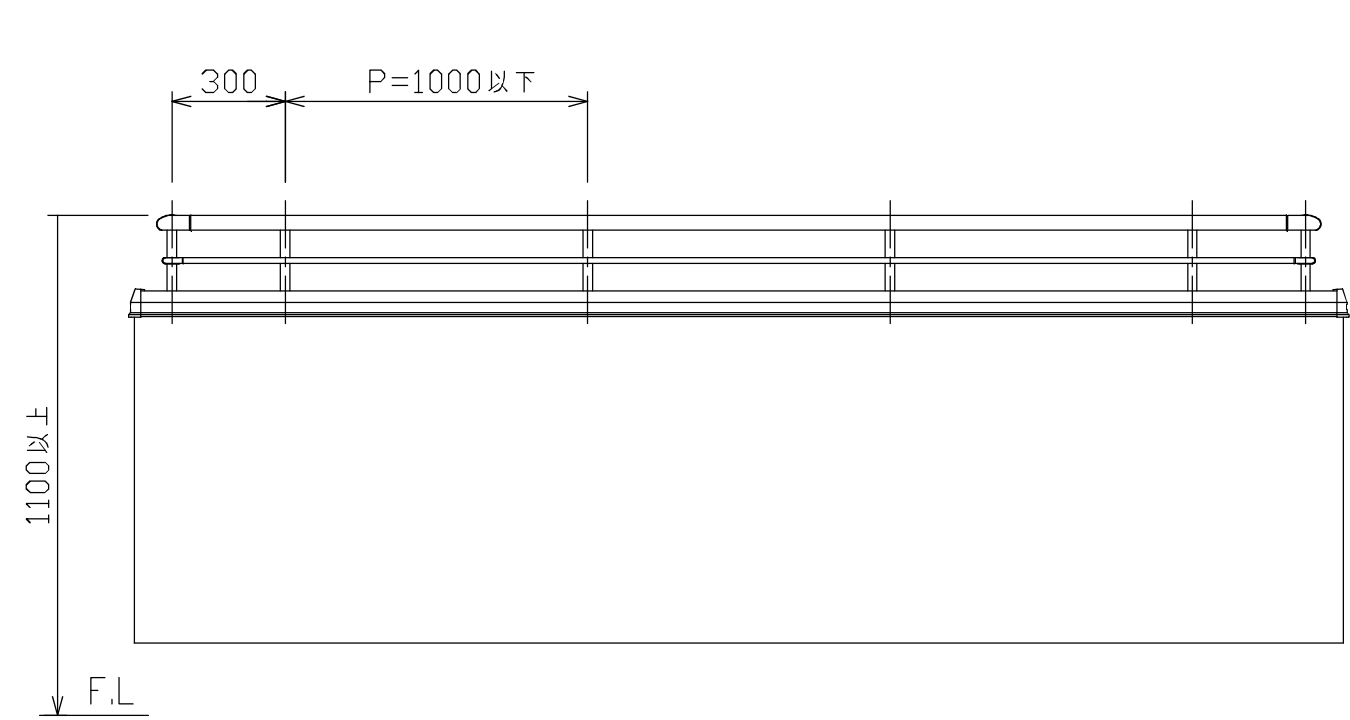

製品記号の見方

- YDM21○○●●
- 色記号 : BL(ブラック) DB(ダークフロズ) SC(ステンカラー) WH(ホワイト)
 - 笠木巾 : 17 (W=175)、19 (W=190)、21 (W=210)、23 (W=230)、25 (W=250)、27 (W=270)、28 (W=285)
 - 笠木付アルミ手摺 H200横格子1本タイプ
- LCW
- 笠木付アルミ手摺 (コーナー部)

MINO
2015.09.10
出図

・製品の仕様は改良等により予告なく変更する場合がありますご了承下さい。

改訂*	作成日付	2015-09-10	尺度	1:20	タイプ	Line-zero バルコニー手摺
	作成	前田			製品名	笠木付アルミ手摺 YDM21
	検図			図面名	標準仕様図 (正面)	
	承認	三宅				
	MINO			図番	SG2036	ページ
				MINO株式会社		