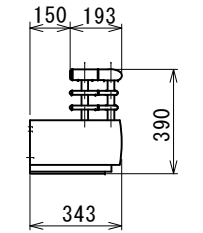

製品記号の見方

『横格子2段タイプ』

FB Y 2 Δ Δ - ○ ●

- 色記号 : DB (ダークローズ)
- : SC (ステンカラー)
- 取付ピッチ : 18 (1820mm)
- : 27 (2730mm)
- 横格子段数 : Y2 (横格子2段)
- フラワーボックス

FB Y 2 18タイプ

コーチスクリュー下穴位置図

FB Y 2 27タイプ

コーチスクリュー下穴位置図

断面詳細 (1:6)

・製品の仕様は、改良等により予告なしに変更する場合がありますのでご了承下さい。

改訂	* 出図990621
	部品名は元
	SFB-1900-Y2
	SFB-2810-Y2
	製品記号の見方を追加
	2001-03-22 可知, 原 A
	出図010322
	コーチスクリュー下穴位置図追加
	尺度は元1:15
	2001-04-05 松井, 原 B
	出図010405
	色記号にステンカラーを追加
	2004-01-21 渡辺, 原 C
	出図040121

作成日付	99-06-21	承認	アシストライン
作成	尾関	林	フラワーボックス (Y2タイプ)
検図	原		
設計	古田 (昌)	尺度	1:20
MINO 株式会社		SG0125	