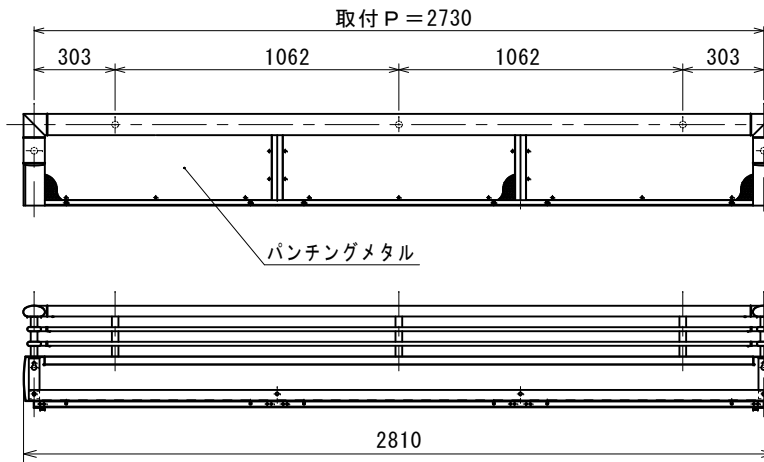

製品記号の見方

『横格子2段タイプ』

FB Y 2 Δ Δ - ○ ●

- 色記号 : DB (ダークローズ)
- : SC (ステンカラー)
- 取付ピッチ : 18 (1820mm)
- : 27 (2730mm)
- 横格子段数 : Y2 (横格子2段)
- フラワーボックス

FB Y 2 18タイプ

コーチスクリュー下穴位置図

FB Y 2 27タイプ

コーチスクリュー下穴位置図

断面詳細 (1:6)

・製品の仕様は、改良等により予告なしに変更する場合がありますのでご了承下さい。

改訂	* 出図990621
	部品名は元
	SFB-1900-Y2
	SFB-2810-Y2
	製品記号の見方を追加
	2001-03-22 可知, 原 A
	出図010322
	コーチスクリュー下穴位置図追加
	尺度は元1:15
	2001-04-05 松井, 原 B
	出図010405
	色記号にステンカラーを追加
	2004-01-21 渡辺, 原 C
	出図040121

作成日付	99-06-21	承認	アシストライン
作成	尾関	林	フラワーボックス (Y2タイプ)
検図	原		
設計	古田 (昌)	尺度	1:20
MINO 株式会社		SG0125	