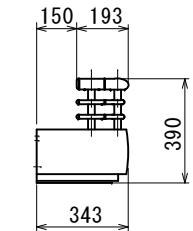

製品記号の見方

『横格子2段タイプ』

FB Y 2 Δ Δ - ○ ●

- 色記号 : DB (ダークローズ)
- : SC (ステンカラー)
- 取付ピッチ : 18 (1820mm)
- : 27 (2730mm)
- 横格子段数 : Y2 (横格子2段)
- フラワーボックス

FB Y 2 18タイプ

コーチスクリュー下穴位置図

FB Y 2 27タイプ

コーチスクリュー下穴位置図

断面詳細 (1:6)

・製品の仕様は、改良等により予告なしに変更する場合がありますのでご了承下さい。

改訂	* 出図990621
	部品名は元
	SFB-1900-Y2
	SFB-2810-Y2
	製品記号の見方を追加
	2001-03-22 可知, 原 A
	出図010322
	コーチスクリュー下穴位置図追加
	尺度は元1:15
	2001-04-05 松井, 原 B
	出図010405
	色記号にステンカラーを追加
	2004-01-21 渡辺, 原 C
	出図040121

作成日付	99-06-21	承認	アシストライン
作成	尾関	林	フラワーボックス (Y2タイプ)
検図	原		
設計	古田 (昌)	尺度	1:20
MINO 株式会社		SG0125	