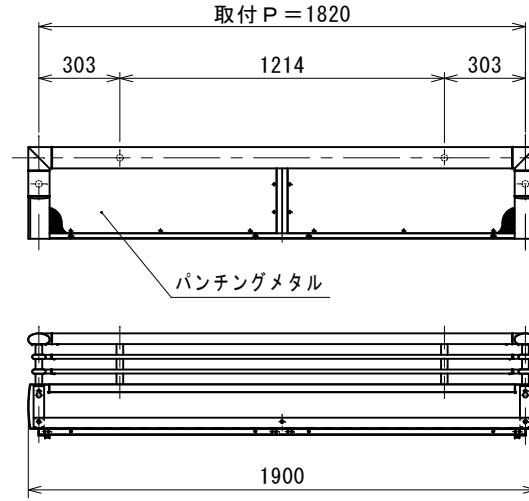

製品記号の見方

『横格子2段タイプ』

FB Y 2 Δ Δ - ○ ●

- 色記号 : DB (ダークローズ)
- : SC (ステンカラー)
- 取付ピッチ : 18 (1820mm)
- : 27 (2730mm)
- 横格子段数 : Y2 (横格子2段)
- フラワーボックス

FB Y 2 18タイプ

コーチスクリュー下穴位置図

FB Y 2 27タイプ

コーチスクリュー下穴位置図

断面詳細 (1:6)

・製品の仕様は、改良等により予告なしに変更する場合がありますのでご了承下さい。

改訂	* 出図990621
	部品名は元
	SFB-1900-Y2
	SFB-2810-Y2
	製品記号の見方を追加
	2001-03-22 可知, 原 A
	出図010322
	コーチスクリュー下穴位置図追加
	尺度は元1:15
	2001-04-05 松井, 原 B
	出図010405
	色記号にステンカラーを追加
	2004-01-21 渡辺, 原 C
	出図040121