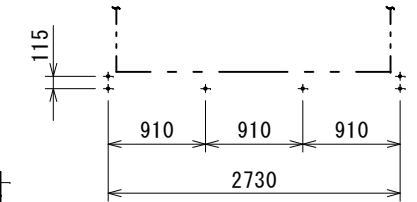

製品記号の見方

『横格子2段タイプ』

FB Y 2 Δ Δ - ○ ●

- 色記号 : DB (ダークローズ)
- : SC (ステンカラー)
- 取付ピッチ : 18 (1820mm)
- : 27 (2730mm)
- 横格子段数 : Y2 (横格子2段)
- フラワーボックス

FB Y 2 18タイプ

コーチスクリュー下穴位置図

FB Y 2 27タイプ

コーチスクリュー下穴位置図

断面詳細 (1:6)

・製品の仕様は、改良等により予告なしに変更する場合がありますのでご了承下さい。

改訂	* 出図990621
	部品名は元
	SFB-1900-Y2
	SFB-2810-Y2
	製品記号の見方を追加
	2001-03-22 可知, 原 A
	出図010322
	コーチスクリュー下穴位置図追加
	尺度は元1:15
	2001-04-05 松井, 原 B
	出図010405
	色記号にステンカラーを追加
	2004-01-21 渡辺, 原 C
	出図040121