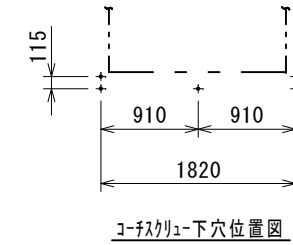

製品記号の見方

『横格子2段タイプ』

FB Y 2 Δ Δ - ○ ●

- 色記号 : DB (ダークローズ)
- : SC (ステンカラー)
- 取付ピッチ : 18 (1820mm)
- : 27 (2730mm)
- 横格子段数 : Y2 (横格子2段)
- フラワーボックス

FB Y 2 18タイプ

コーチスクリュー下穴位置図

FB Y 2 27タイプ

コーチスクリュー下穴位置図

断面詳細 (1:6)

・製品の仕様は、改良等により予告なしに変更する場合がありますのでご了承下さい。

改訂	* 出図990621
	部品名は元
	SFB-1900-Y2
	SFB-2810-Y2
	製品記号の見方を追加
	2001-03-22 可知, 原 A
	出図010322
	コーチスクリュー下穴位置図追加
	尺度は元1:15
	2001-04-05 松井, 原 B
	出図010405
	色記号にステンカラーを追加
	2004-01-21 渡辺, 原 C
	出図040121