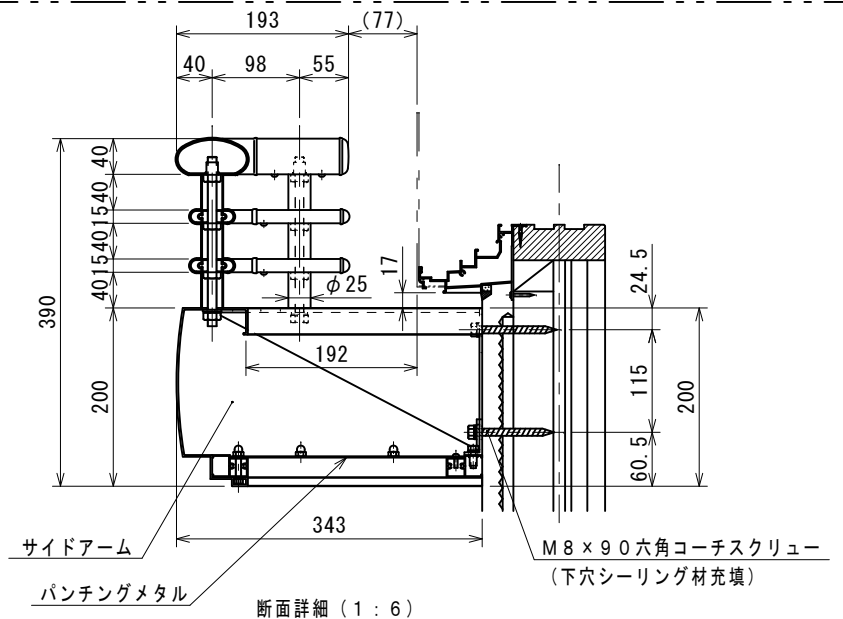

製品記号の見方

『横格子2段タイプ』

FB Y 2 Δ Δ - ○ ●

- 色記号 : DB (ダークローズ)
- : SC (ステンカラー)
- 取付ピッチ : 18 (1820mm)
- : 27 (2730mm)
- 横格子段数 : Y2 (横格子2段)
- フラワーボックス

FB Y 2 18タイプ

コーチスクリュー下穴位置図

FB Y 2 27タイプ

コーチスクリュー下穴位置図

断面詳細 (1:6)

・製品の仕様は、改良等により予告なしに変更する場合がありますのでご了承下さい。

改訂	* 出図990621
	部品名は元
	SFB-1900-Y2
	SFB-2810-Y2
	製品記号の見方を追加
	2001-03-22 可知, 原 A
	出図010322
	コーチスクリュー下穴位置図追加
	尺度は元1:15
	2001-04-05 松井, 原 B
	出図010405
	色記号にステンカラーを追加
	2004-01-21 渡辺, 原 C
	出図040121

作成日付	99-06-21	承認	アシストライン
作成	尾関	林	フラワーボックス (Y2タイプ)
検図	原		
設計	古田 (昌)	尺度	1:20
MINO 株式会社		SG0125	