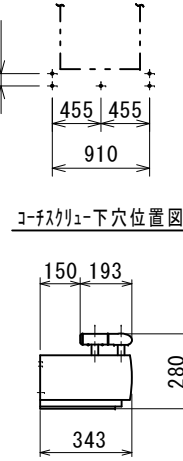

製品記号の見方

『レールタイプ』

FB △△ - ○●

- 色記号 : DB (ダークローズ)
- : SC (ステンカラー)
- 取付ピッチ : 09 (910mm)
- : 18 (1820mm)
- : 27 (2730mm)
- フラワーボックス

FB09タイプ

FB18タイプ

断面詳細 (1:6)

FB27タイプ

・製品の仕様は、改良等により予告なしに変更する場合がありますのでご了承下さい。

改訂	出図 990621 *
	部品名は元
	SFB-1900
	SFB-2810
	製品記号の見方を追加
	2001-03-22 可知,原 A
	出図 010322
	コーチスクリュー下穴位置図追加
	尺度は元 1:1.5
	2001-04-05 松井,原 B
出図 010405	
色記号にステンカラーを追加	
2004-01-21 渡辺,原 C	
出図 040121	
FB09タイプ追加	
2006-05-23 鈴木,原 D	
出図 060714	

作成日付	99-06-21	承認	アシストライン
作成	尾関	林	フラワーボックス
検図	原		
設計	古田(昌)		
MINO		尺度 1:20	SG0123
MINO株式会社		④	