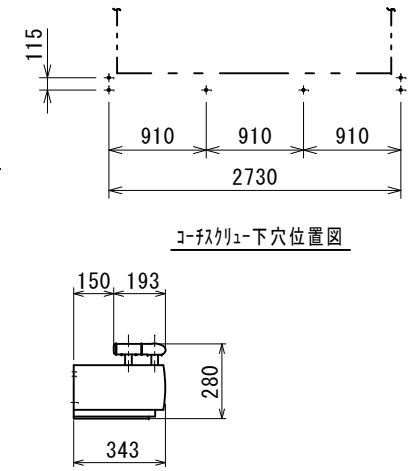

製品記号の見方

『レールタイプ』

FB △△ - ○●

- 色記号 : DB (ダークローズ)
- : SC (ステンカラー)
- 取付ピッチ : 09 (910mm)
- : 18 (1820mm)
- : 27 (2730mm)
- フラワーボックス

FB09タイプ

FB18タイプ

断面詳細 (1:6)

FB27タイプ

・製品の仕様は、改良等により予告なしに変更する場合がありますのでご了承下さい。

改訂	出図 990621 *
	部品名は元
	SFB-1900
	SFB-2810
	製品記号の見方を追加
	2001-03-22 可知,原 A
	出図 010322
	コーチスクリュー下穴位置図追加
	尺度は元 1:1.5
	2001-04-05 松井,原 B
出図 010405	
色記号にステンカラーを追加	
2004-01-21 渡辺,原 C	
出図 040121	
FB09タイプ追加	
2006-05-23 鈴木,原 D	
出図 060714	

作成日付	99-06-21	承認	アシストライン
作成	尾関	林	フラワーボックス
検図	原		
設計	古田(昌)		
MINO		尺度 1:20	SG0123
MINO株式会社		④	