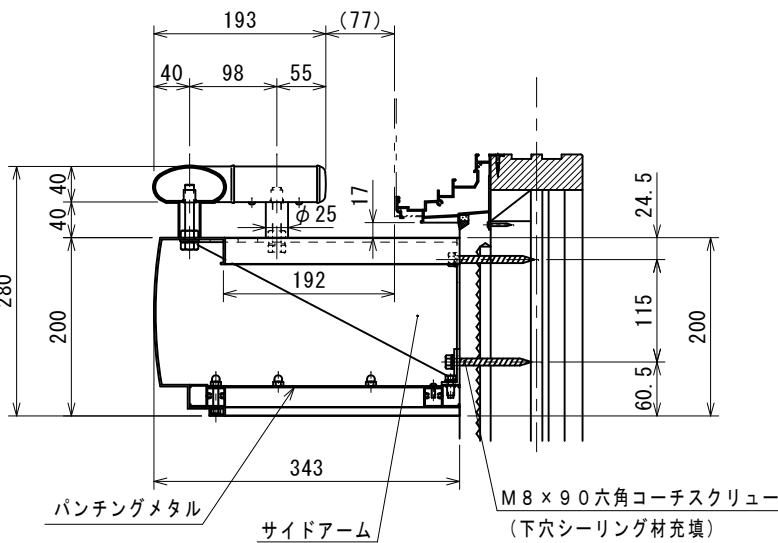

製品記号の見方

『レールタイプ』

FB △△ - ○●

- 色記号 : DB (ダークローズ)
- : SC (ステンカラー)
- 取付ピッチ : 09 (910mm)
- : 18 (1820mm)
- : 27 (2730mm)
- フラワーボックス

FB09タイプ

FB18タイプ

断面詳細 (1:6)

FB27タイプ

・製品の仕様は、改良等により予告なしに変更する場合がありますのでご了承下さい。

改訂	出図 990621 *
	部品名は元
	SFB-1900
	SFB-2810
	製品記号の見方を追加
	2001-03-22 可知,原 A
	出図 010322
	コーチスクリュー下穴位置図追加
	尺度は元 1:1.5
	2001-04-05 松井,原 B
出図 010405	
色記号にステンカラーを追加	
2004-01-21 渡辺,原 C	
出図 040121	
FB09タイプ追加	
2006-05-23 鈴木,原 D	
出図 060714	

作成日付	99-06-21	承認	アシストライン
作成	尾関	林	フラワーボックス
検図	原		
設計	古田(昌)		
MINO		尺度 1:20	SG0123
MINO株式会社		④	