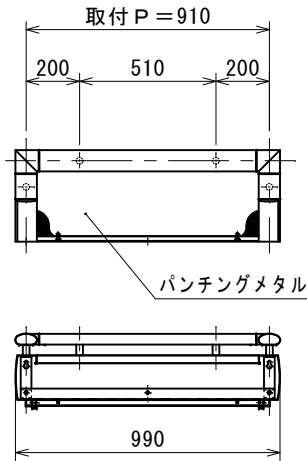

製品記号の見方

『レールタイプ』

FB △△ - ○●

- 色記号 : DB (ダークローズ)
- : SC (ステンカラー)
- 取付ピッチ : 09 (910mm)
- : 18 (1820mm)
- : 27 (2730mm)
- フラワーボックス

FB09タイプ

FB18タイプ

断面詳細 (1:6)

FB27タイプ

・製品の仕様は、改良等により予告なしに変更する場合がありますのでご了承下さい。

改訂	出図 990621 *
	部品名は元
	SFB-1900
	SFB-2810
	製品記号の見方を追加
	2001-03-22 可知,原 A
	出図 010322
	コーチスクリュー下穴位置図追加
	尺度は元 1:1.5
	2001-04-05 松井,原 B
出図 010405	
色記号にステンカラーを追加	
2004-01-21 渡辺,原 C	
出図 040121	
FB09タイプ追加	
2006-05-23 鈴木,原 D	
出図 060714	