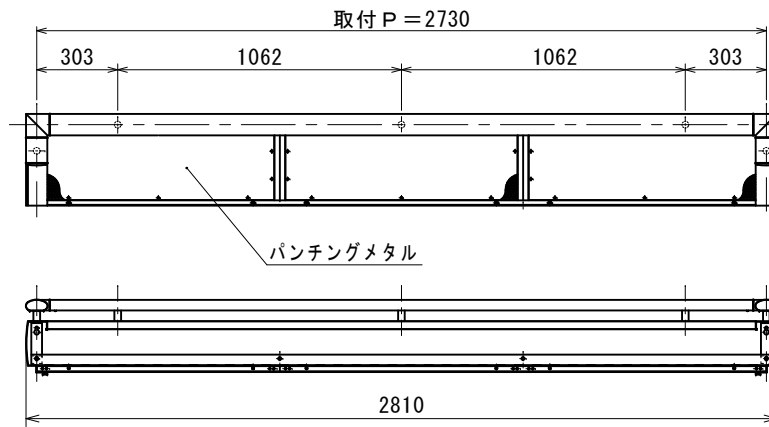

製品記号の見方

『レールタイプ』

FB △△ - ○●

- 色記号 : DB (ダークローズ)
- : SC (ステンカラー)
- 取付ピッチ : 09 (910mm)
- : 18 (1820mm)
- : 27 (2730mm)
- フラワーボックス

FB09タイプ

FB18タイプ

断面詳細 (1:6)

FB27タイプ

・製品の仕様は、改良等により予告なしに変更する場合がありますのでご了承下さい。

改訂	出図 990621 *
	部品名は元
	SFB-1900
	SFB-2810
	製品記号の見方を追加
	2001-03-22 可知,原 A
	出図 010322
	コーチスクリュー下穴位置図追加
	尺度は元 1:1.5
	2001-04-05 松井,原 B
出図 010405	
色記号にステンカラーを追加	
2004-01-21 渡辺,原 C	
出図 040121	
FB09タイプ追加	
2006-05-23 鈴木,原 D	
出図 060714	

作成日付	99-06-21	承認	アシストライン
作成	尾関	林	フラワーボックス
検図	原		
設計	古田(昌)		
MINO		尺度 1:20	SG0123
MINO株式会社		④	