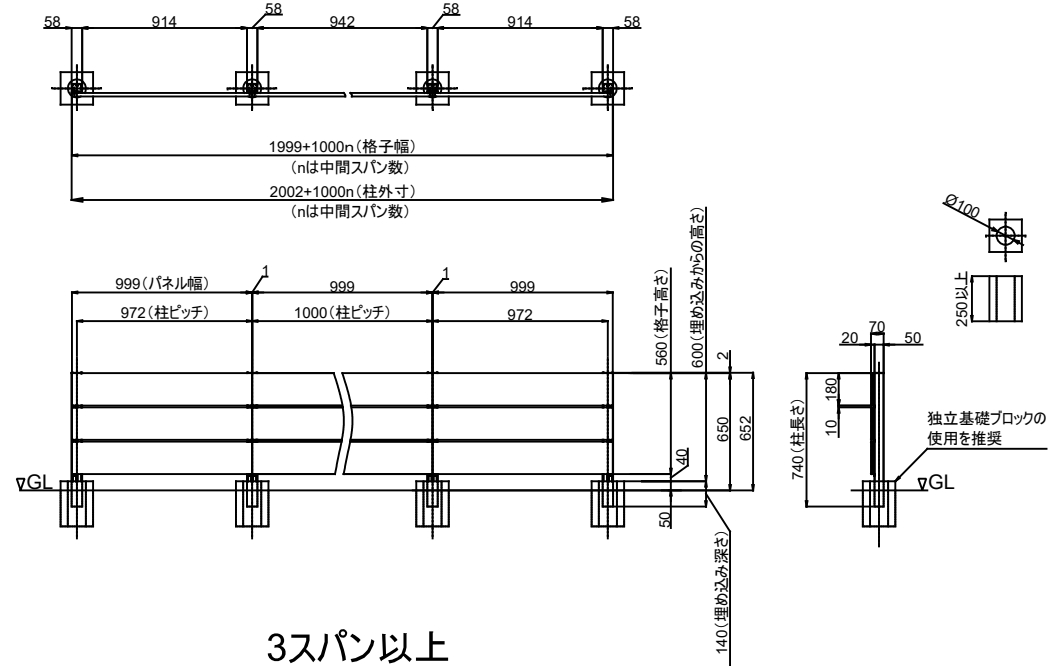

製品記号の見方

AF 06 03 - ○○○

- 色記号: MLB(ライトブラウン), MBK(ブラック), MWH(ホワイト), MGB(グレージュ), MSG(シルバーグレー)
- 板段数: 3段
- サイズ(高さ): 600mm
- 彩木フェンス

改訂記号	改訂内容	承認	担当	作成日付	2024.7.10	尺度 <b>1:1</b> 	製品名	彩木フェンス AF0603
				作成	林		タイプ	彩木フェンス
				検図			図面名	標準仕様図
				承認	三宅			
						図番 <b>SG2392</b>	ページ <b>1/4</b>	
				MINO株式会社				

製品記号の見方

AF 06 03 - ○○○

色記号: MLB(ライトブラウン), MBK(ブラック), MWH(ホワイト), MGB(グレージュ), MSG(シルバーグレー)  
 板段数: 3段  
 サイズ(高さ): 600mm  
 彩木フェンス

改訂記号	改訂内容	承認	担当	作成日付	2024.7.10	尺度	1:1	製品名	彩木フェンス AF0603(連続スパン)
				作成	林			タイプ	彩木フェンス
				検図		図面名	標準仕様図	図面名	標準仕様図
				承認	三宅			図番	SG2392
				MINO株式会社			ページ	3/4	

A部詳細図(尺度3:1)

※端部用パネルは、金具の位置の関係で左右あり(L、R)  
 パネル正面(屋外)端から見て右に端部金具があるのがR、左にあるのがL

改訂記号	改訂内容	承認	担当	作成日付	2024.7.10	尺度 1:1 (3:1)	製品名	彩木フェンス AF0603
				作成	林		タイプ	彩木フェンス
				検図			図面名	標準仕様図(端部納まり)
				承認	三宅			
				MINO		図番	SG2392	
				MINO株式会社				