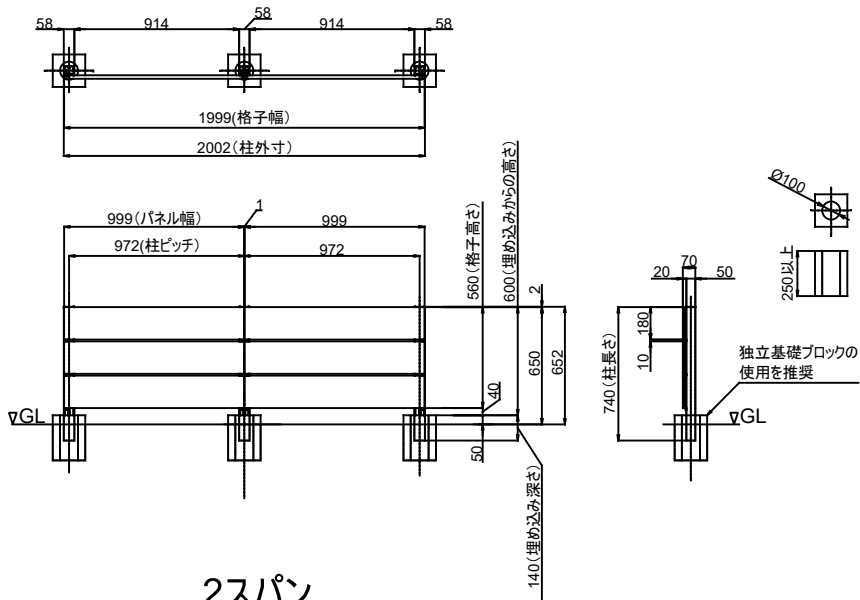

製品記号の見方

AF 06 03 - ○○○

- 色記号: MLB(ライトブラウン), MBK(ブラック), MWH(ホワイト), MGB(グレージュ), MSG(シルバーグレー)
- 板段数: 3段
- サイズ(高さ): 600mm
- 彩木フェンス

改訂記号	改訂内容	承認	担当	作成日付	2024.7.10	尺度 <b>1:1</b> 	製品名	彩木フェンス AF0603
				作成	林		タイプ	彩木フェンス
				検図			図面名	標準仕様図
				承認	三宅			
						図番 <b>SG2392</b>	ページ <b>1/4</b>	
				MINO株式会社				

製品記号の見方

AF 06 03 - ○○○

色記号: MLB(ライトブラウン), MBK(ブラック), MWH(ホワイト), MGB(グレージュ), MSG(シルバーグレー)  
 板段数: 3段  
 サイズ(高さ): 600mm  
 彩木フェンス

改訂記号	改訂内容	承認	担当	作成日付	2024.7.10	尺度	1:1	製品名	彩木フェンス AF0603(連続スパン)
				作成	林			タイプ	彩木フェンス
				検図		図面名	標準仕様図	図面名	標準仕様図
				承認	三宅			図番	SG2392
				MINO株式会社			ページ	3/4	

A部詳細図(尺度3:1)

※端部用パネルは、金具の位置の関係で左右あり(L、R)  
 パネル正面(屋外)端から見て右に端部金具があるのがR、左にあるのがL

改訂記号	改訂内容	承認	担当	作成日付	2024.7.10	尺度 1:1 (3:1)	製品名	彩木フェンス AF0603
				作成	林		タイプ	彩木フェンス
				検図			図面名	標準仕様図(端部納まり)
				承認	三宅			
				MINO		図番	SG2392	
				MINO株式会社				