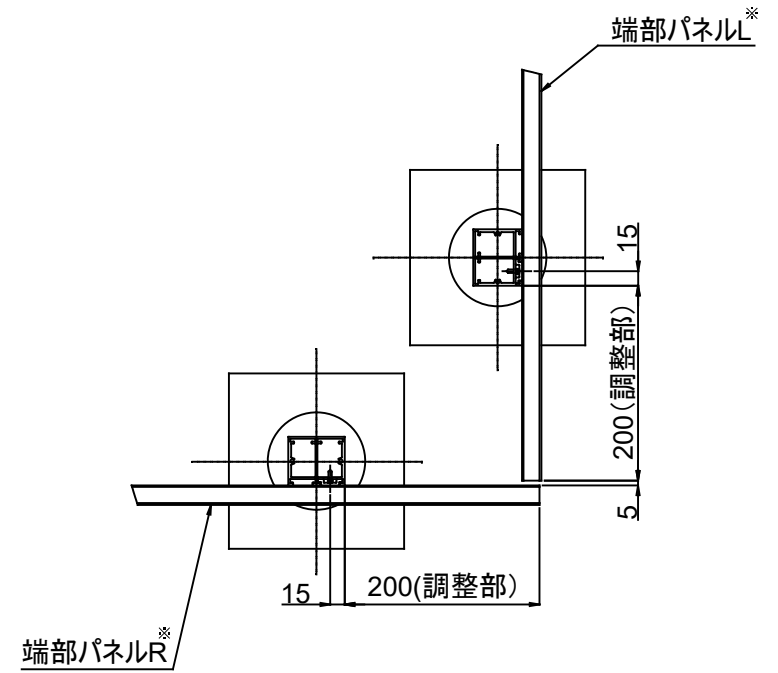

製品記号の見方

AF 06 03 - ○○○

- 色記号: MLB(ライトブラウン), MBK(ブラック), MWH(ホワイト), MGB(グレージュ), MSG(シルバーグレー)
- 板段数: 3段
- サイズ(高さ): 600mm
- 彩木フェンス

改訂記号	改訂内容	承認	担当	作成日付	2024.7.10	尺度 <b>1:1</b> 	製品名	彩木フェンス AF0603
				作成	林		タイプ	彩木フェンス
				検図			図面名	標準仕様図
				承認	三宅			
						図番 <b>SG2392</b>	ページ <b>1/4</b>	
				MINO株式会社				

製品記号の見方

AF 06 03 - ○○○

色記号: MLB(ライトブラウン), MBK(ブラック), MWH(ホワイト), MGB(グレージュ), MSG(シルバーグレー)  
 板段数: 3段  
 サイズ(高さ): 600mm  
 彩木フェンス

改訂記号	改訂内容	承認	担当	作成日付	2024.7.10	尺度	1:1	製品名	彩木フェンス AF0603(連続スパン)
				作成	林			タイプ	彩木フェンス
				検図		図面名	標準仕様図	図面名	標準仕様図
				承認	三宅			図番	SG2392
				MINO株式会社			ページ	3/4	

A部詳細図(尺度3:1)

※端部用パネルは、金具の位置の関係で左右あり(L、R)  
 パネル正面(屋外)端から見て右に端部金具があるのがR、左にあるのがL

改訂記号	改訂内容	承認	担当	作成日付	2024.7.10	尺度 1:1 (3:1)	製品名	彩木フェンス AF0603
				作成	林		タイプ	彩木フェンス
				検図			図面名	標準仕様図(端部納まり)
				承認	三宅			
				MINO		図番	SG2392	
				MINO株式会社				