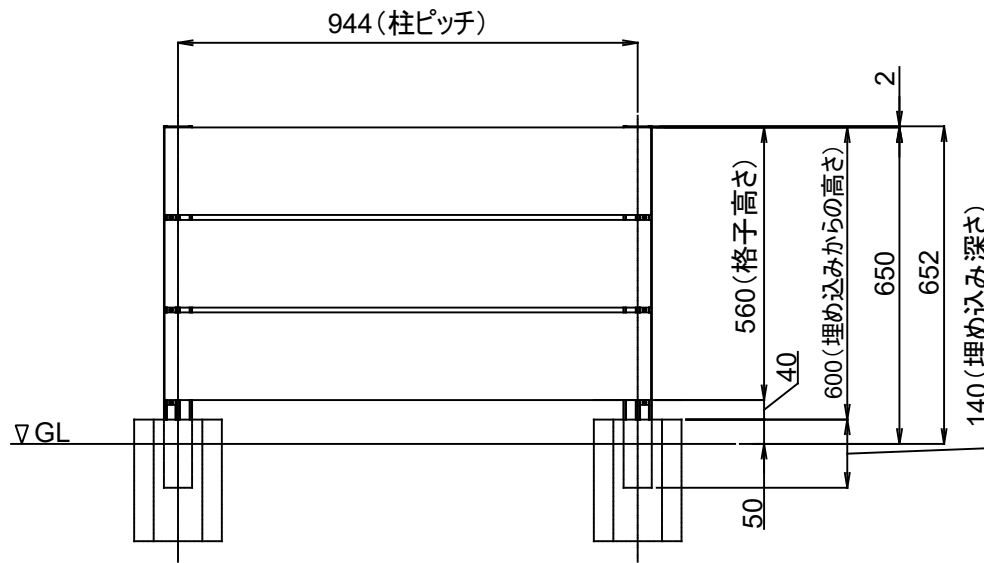

製品記号の見方

AF 06 03 - ○○○

- 色記号: MLB(ライトブラウン), MBK(ブラック), MWH(ホワイト), MGB(グレージュ), MSG(シルバーグレー)
- 板段数: 3段
- サイズ(高さ): 600mm
- 彩木フェンス

改訂記号	改訂内容	承認	担当	作成日付	2024.7.10	尺度 <b>1:1</b> 	製品名	彩木フェンス AF0603
				作成	林		タイプ	彩木フェンス
				検図			図面名	標準仕様図
				承認	三宅			
						図番 <b>SG2392</b>	ページ <b>1/4</b>	
				MINO株式会社				

製品記号の見方

AF 06 03 - ○○○

色記号: MLB(ライトブラウン), MBK(ブラック), MWH(ホワイト), MGB(グレージュ), MSG(シルバーグレー)  
 板段数: 3段  
 サイズ(高さ): 600mm  
 彩木フェンス

改訂記号	改訂内容	承認	担当	作成日付	2024.7.10	尺度	1:1	製品名	彩木フェンス AF0603(連続スパン)
				作成	林			タイプ	彩木フェンス
				検図		図面名	標準仕様図	図面名	標準仕様図
				承認	三宅			図番	SG2392
				MINO株式会社			ページ	3/4	

A部詳細図(尺度3:1)

※端部用パネルは、金具の位置の関係で左右あり(L、R)  
 パネル正面(屋外)端から見て右に端部金具があるのがR、左にあるのがL

改訂記号	改訂内容	承認	担当	作成日付	2024.7.10	尺度 1:1 (3:1)	製品名	彩木フェンス AF0603
				作成	林		タイプ	彩木フェンス
				検図			図面名	標準仕様図(端部納まり)
				承認	三宅			
				MINO		図番	SG2392	
				MINO株式会社				