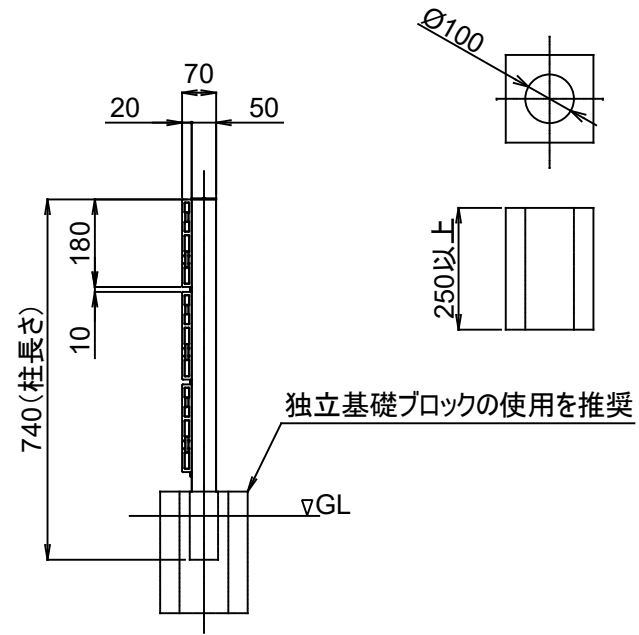

製品記号の見方

AF 06 03 - ○○○

- 色記号: MLB(ライトブラウン), MBK(ブラック), MWH(ホワイト), MGB(グレージュ), MSG(シルバーグレー)
- 板段数: 3段
- サイズ(高さ): 600mm
- 彩木フェンス

改訂記号	改訂内容	承認	担当	作成日付	2024.7.10	尺度 <b>1:1</b> 	製品名	彩木フェンス AF0603
				作成	林		タイプ	彩木フェンス
				検図			図面名	標準仕様図
				承認	三宅			
						図番 <b>SG2392</b>	ページ <b>1/4</b>	
				MINO株式会社				

製品記号の見方

AF 06 03 - ○○○

色記号: MLB(ライトブラウン), MBK(ブラック), MWH(ホワイト), MGB(グレージュ), MSG(シルバーグレー)  
 板段数: 3段  
 サイズ(高さ): 600mm  
 彩木フェンス

改訂記号	改訂内容	承認	担当	作成日付	2024.7.10	尺度	1:1	製品名	彩木フェンス AF0603(連続スパン)
				作成	林			タイプ	彩木フェンス
				検図		図面名	標準仕様図	図面名	標準仕様図
				承認	三宅			図番	SG2392
				MINO株式会社			ページ	3/4	

A部詳細図(尺度3:1)

※端部用パネルは、金具の位置の関係で左右あり(L、R)  
 パネル正面(屋外)端から見て右に端部金具があるのがR、左にあるのがL

改訂記号	改訂内容	承認	担当	作成日付	2024.7.10	尺度 1:1 (3:1)	製品名	彩木フェンス AF0603
				作成	林		タイプ	彩木フェンス
				検図			図面名	標準仕様図(端部納まり)
				承認	三宅			
				MINO		図番	SG2392	
				MINO株式会社				