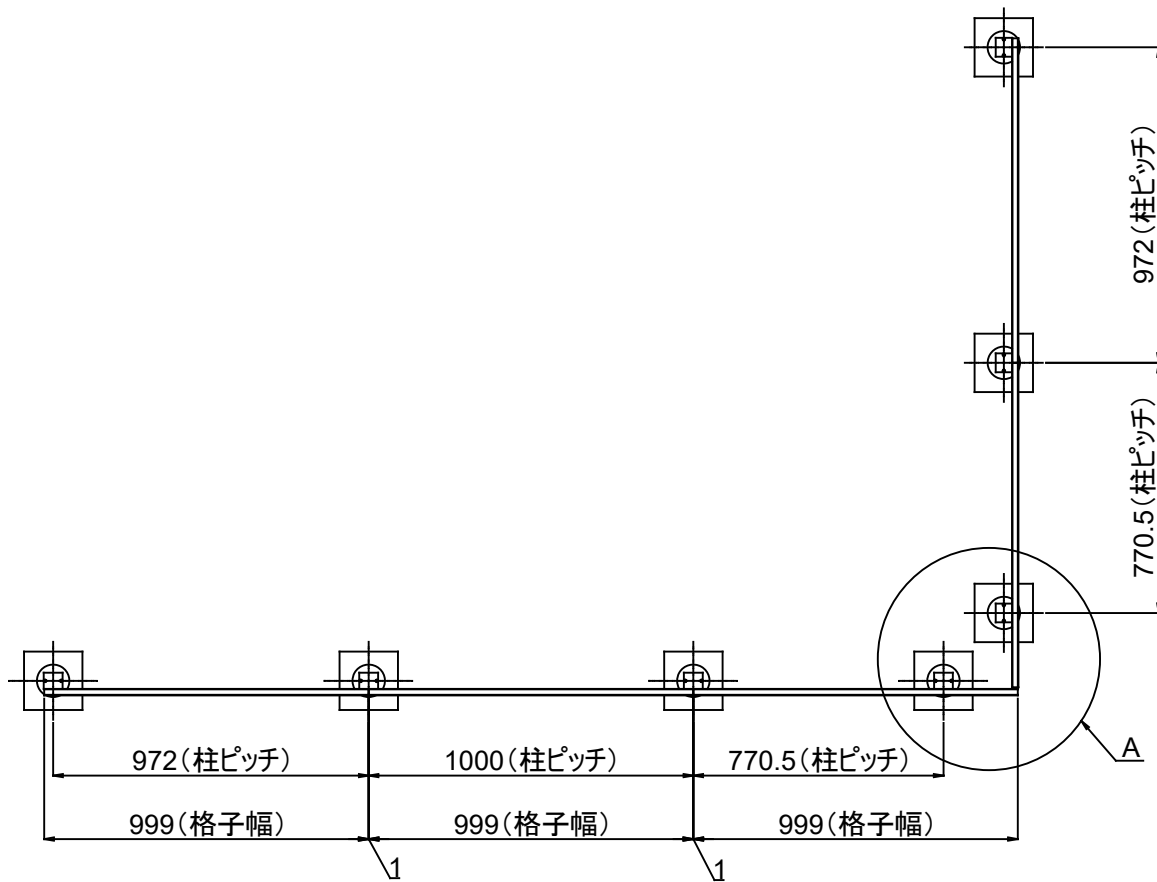

製品記号の見方

AF 06 03 - ○○○

- 色記号: MLB(ライトブラウン), MBK(ブラック), MWH(ホワイト), MGB(グレージュ), MSG(シルバーグレー)
- 板段数: 3段
- サイズ(高さ): 600mm
- 彩木フェンス

改訂記号	改訂内容	承認	担当	作成日付	2024.7.10	尺度 <b>1:1</b> 	製品名	彩木フェンス AF0603
				作成	林		タイプ	彩木フェンス
				検図			図面名	標準仕様図
				承認	三宅			
						図番 <b>SG2392</b>	ページ <b>1/4</b>	
				MINO株式会社				

製品記号の見方

AF 06 03 - ○○○

色記号: MLB(ライトブラウン), MBK(ブラック), MWH(ホワイト), MGB(グレージュ), MSG(シルバーグレー)  
 板段数: 3段  
 サイズ(高さ): 600mm  
 彩木フェンス

改訂記号	改訂内容	承認	担当	作成日付	2024.7.10	尺度	1:1	製品名	彩木フェンス AF0603(連続スパン)
				作成	林			タイプ	彩木フェンス
				検図		図面名	標準仕様図	図面名	標準仕様図
				承認	三宅			図番	SG2392
				MINO株式会社			ページ	3/4	

A部詳細図(尺度3:1)

※端部用パネルは、金具の位置の関係で左右あり(L、R)  
 パネル正面(屋外)端から見て右に端部金具があるのがR、左にあるのがL

改訂記号	改訂内容	承認	担当	作成日付	2024.7.10	尺度 1:1 (3:1)	製品名	彩木フェンス AF0603
				作成	林		タイプ	彩木フェンス
				検図			図面名	標準仕様図(端部納まり)
				承認	三宅			
				MINO		図番	SG2392	
				MINO株式会社				