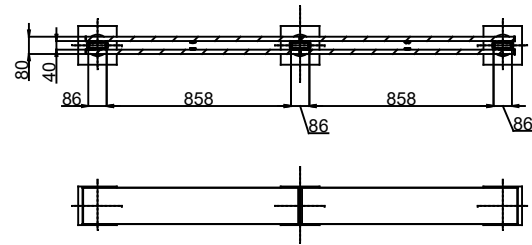

製品記号の見方

AW 11 ○○○

- 色記号: MLB(ライトブラウン), MBK(ブラック), MWH(ホワイト), MKK(黒渦), MRY(緑衣)
- サイズ(高さ): 1106
- エリアウォール

断面 A-A

2スパン

断面 B-B

断面 A-A

3スパン以上

断面 B-B

改訂記号	改訂内容	承認	担当	作成日付	2024.7.25	尺度	1:1	製品名	エリアウォール AW11
				作成	林			タイプ	彩木フェンス
				検図				図面名	標準仕様図
				承認	三宅				
				MINO		図番	SG2387	ページ	1/1
				MINO株式会社					