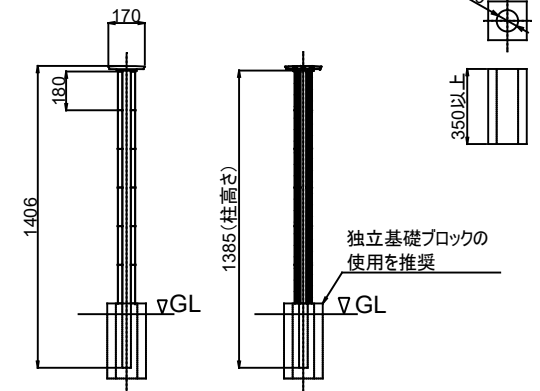

製品記号の見方

AW 11 ○○○

- 色記号: MLB(ライトブラウン), MBK(ブラック), MWH(ホワイト), MKK(黒渦), MRY(緑衣)
- サイズ(高さ): 1106
- エリアウォール

断面 A-A

2スパン

断面 B-B

断面 A-A

3スパン以上

断面 B-B

改訂記号	改訂内容	承認	担当	作成日付	2024.7.25	尺度	1:1	製品名	エリアウォール AW11
				作成	林			タイプ	彩木フェンス
				検図				図面名	標準仕様図
				承認	三宅				
				MINO		図番	SG2387	ページ	1/1
				MINO株式会社					