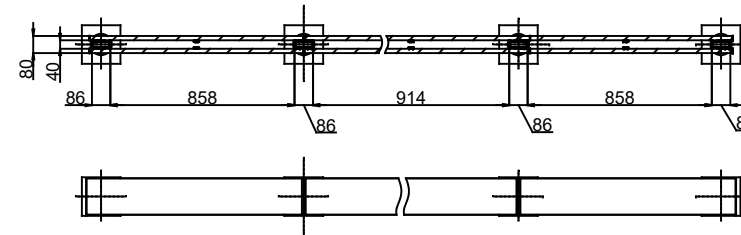

製品記号の見方

AW 11 ○○○

- 色記号: MLB(ライトブラウン), MBK(ブラック), MWH(ホワイト), MKK(黒渦), MRY(緑衣)
- サイズ(高さ): 1106
- エリアウォール

断面 A-A

2スパン

断面 B-B

断面 A-A

3スパン以上

断面 B-B

改訂記号	改訂内容	承認	担当	作成日付	2024.7.25	尺度	1:1	製品名	エリアウォール AW11
				作成	林			タイプ	彩木フェンス
				検図				図面名	標準仕様図
				承認	三宅				
				MINO		図番	SG2387	ページ	1/1
				MINO株式会社					