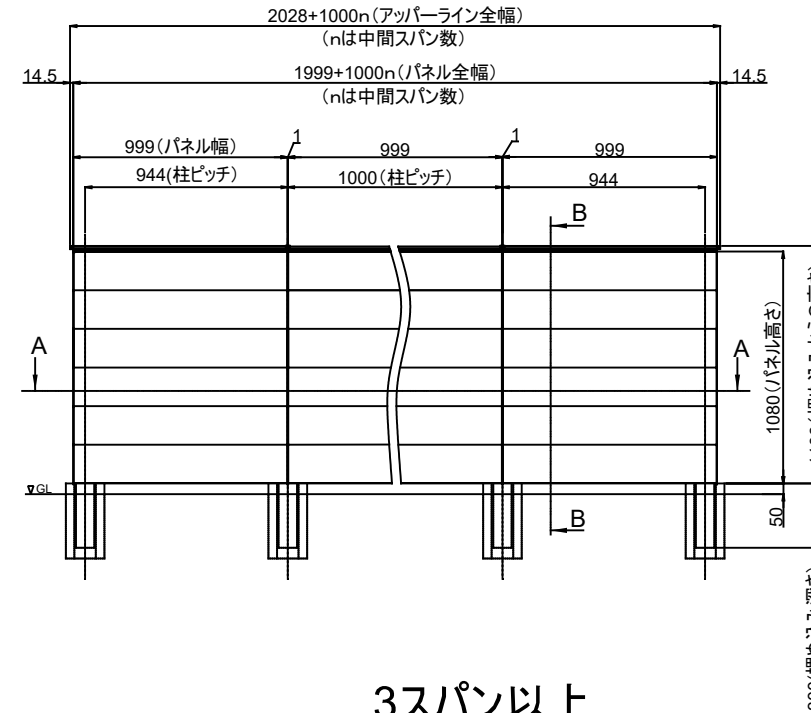

製品記号の見方

AW 11 ○○○

- 色記号: MLB(ライトブラウン), MBK(ブラック), MWH(ホワイト), MKK(黒渦), MRY(緑衣)
- サイズ(高さ): 1106
- エリアウォール

断面 A-A

2スパン

断面 B-B

断面 A-A

3スパン以上

断面 B-B

改訂記号	改訂内容	承認	担当	作成日付	2024.7.25	尺度	1:1	製品名	エリアウォール AW11
				作成	林			タイプ	彩木フェンス
				検図				図面名	標準仕様図
				承認	三宅				
				MINO		図番	SG2387	ページ	1/1
				MINO株式会社					