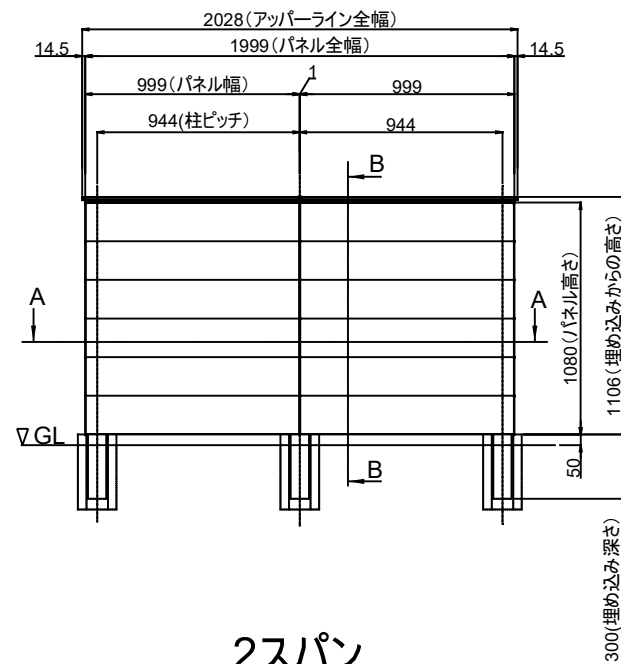

製品記号の見方

AW 11 ○○○

- 色記号: MLB(ライトブラウン), MBK(ブラック), MWH(ホワイト), MKK(黒渦), MRY(緑衣)
- サイズ(高さ): 1106
- エリアウォール

断面 A-A

2スパン

断面 B-B

断面 A-A

3スパン以上

断面 B-B

改訂記号	改訂内容	承認	担当	作成日付	2024.7.25	尺度	1:1	製品名	エリアウォール AW11
				作成	林			タイプ	彩木フェンス
				検図				図面名	標準仕様図
				承認	三宅				
				MINO		図番	SG2387	ページ	1/1
				MINO株式会社					