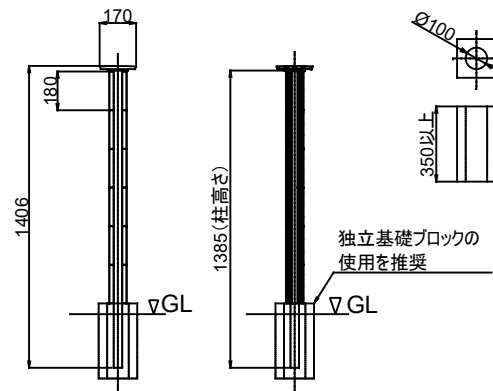

製品記号の見方

AW 11 ○○○

- 色記号: MLB(ライトブラウン), MBK(ブラック), MWH(ホワイト), MKK(黒渦), MRY(緑衣)
- サイズ(高さ): 1106
- エリアウォール

断面 A-A

2スパン

断面 B-B

断面 A-A

3スパン以上

断面 B-B

改訂記号	改訂内容	承認	担当	作成日付	2024.7.25	尺度	1:1	製品名	エリアウォール AW11
				作成	林			タイプ	彩木フェンス
				検図				図面名	標準仕様図
				承認	三宅				
				MINO		図番	SG2387	ページ	1/1
				MINO株式会社					