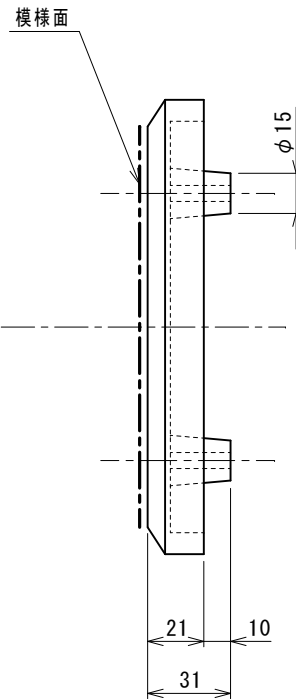

製品記号の見方

IT1702-O●

色記号 : BL (グラファイトブラック)  
GR (リーフグリーン)

商品番号

鋳物壁飾り

・製品の仕様は、改良等により予告なしに変更する場合がありますのでご了承下さい。

改訂	*
	出図010926
	図面名は元鋳物切妻飾り
	2002-04-10 古田, 原[A]
	出図020411
	図面名は元鋳物妻飾り
	2002-11-22 古田, 原[B]
出図021216	
取付部の形状を変更	
2004-06-14 渡辺, 原[C]	
出図040614	

作成日付	2001-09-25	承認	アイディーン
作成	可知	林	鋳物壁飾り IT1702
検図	原		
設計	古田(昌)		
MINO		尺度	1:2
MINO株式会社		SG0369	