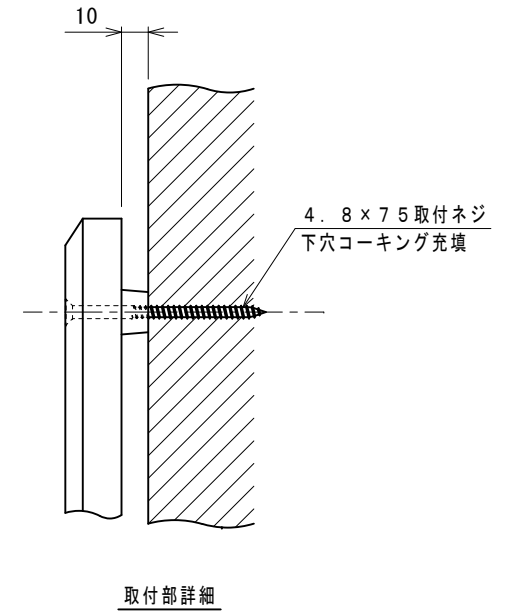

製品記号の見方

IT1702-O●

色記号 : BL (グラファイトブラック)  
GR (リーフグリーン)

商品番号

鋳物壁飾り

・製品の仕様は、改良等により予告なしに変更する場合がありますのでご了承下さい。

改訂	*
	出図010926
	図面名は元鋳物切妻飾り
	2002-04-10 古田, 原[A]
	出図020411
	図面名は元鋳物妻飾り
	2002-11-22 古田, 原[B]
出図021216	
取付部の形状を変更	
2004-06-14 渡辺, 原[C]	
出図040614	

作成日付	2001-09-25	承認	アイディーン
作成	可知	林	鋳物壁飾り IT1702
検図	原		
設計	古田(昌)		
MINO		尺度	1:2
MINO株式会社		SG0369	