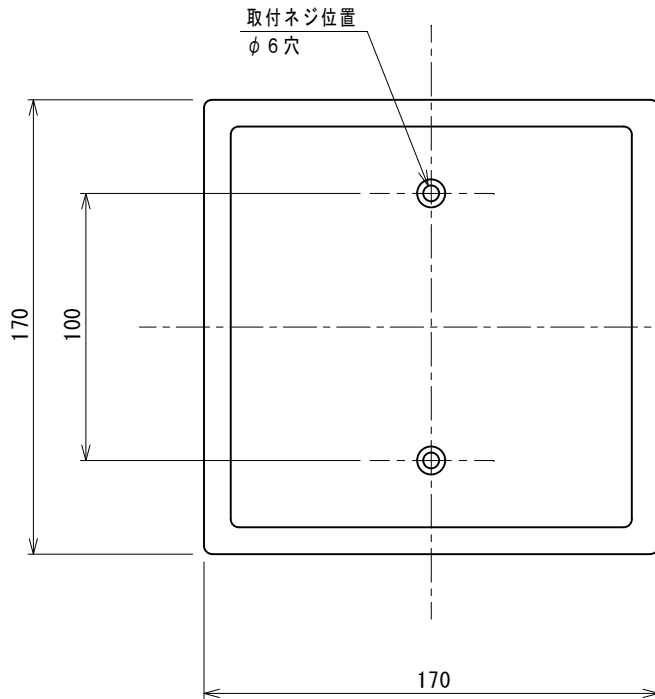

製品記号の見方

IT1702-O●

色記号 : BL (グラファイトブラック)  
GR (リーフグリーン)

商品番号

鋳物壁飾り

・製品の仕様は、改良等により予告なしに変更する場合がありますのでご了承下さい。

改訂	*
	出図010926
	図面名は元鋳物切妻飾り
	2002-04-10 古田, 原[A]
	出図020411
	図面名は元鋳物妻飾り
	2002-11-22 古田, 原[B]
出図021216	
取付部の形状を変更	
2004-06-14 渡辺, 原[C]	
出図040614	

作成日付	2001-09-25	承認	アイディーン
作成	可知	林	鋳物壁飾り IT1702
検図	原		
設計	古田(昌)		
MINO		尺度	1:2
MINO株式会社		SG0369	