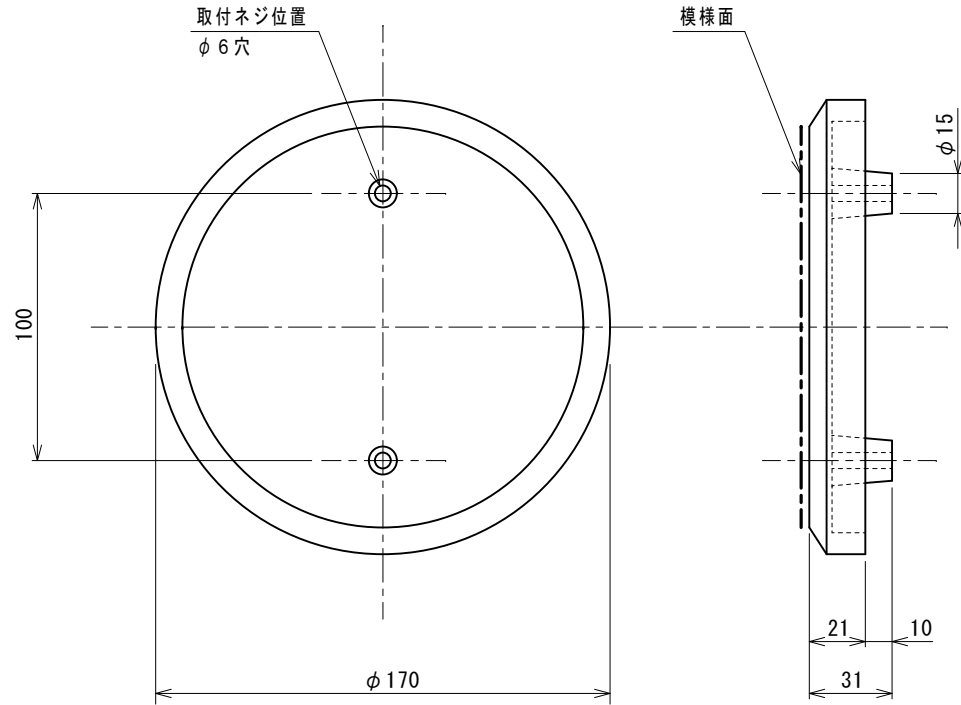

製品記号の見方

IT1704-○●

色記号 : BL (グラファイトブラック)
GR (リーフグリーン)

商品番号

鋳物壁飾り

・製品の仕様は、改良等により予告なしに変更する場合がありますのでご了承下さい。

改訂	*
	出図010926
	図面名は元鋳物切妻飾り
	2002-04-10 古田, 原 A
	出図020411
	図面名は元鋳物妻飾り
B	
2002-11-22 古田, 原	
出図021216	
取付部の形状を変更	
2004-06-14 渡辺, 原 C	
出図040614	

作成日付	2001-09-25	承認	アイディーン
作成	可知	林	鋳物壁飾り IT1704
検図	原		
設計	古田(昌)	尺度	1:2
MINO		SG0371	
MINO株式会社		C	