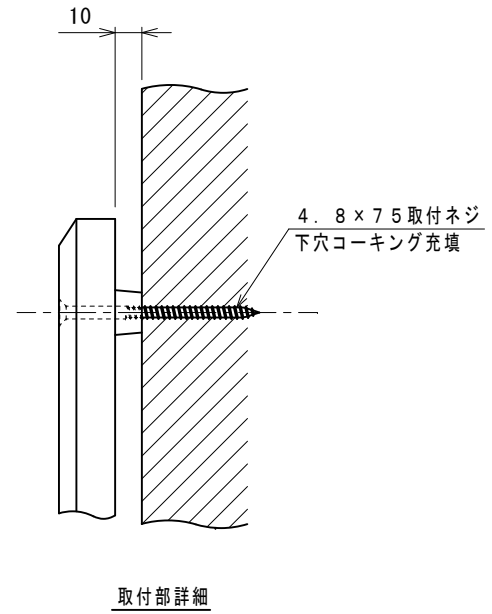

製品記号の見方

IT1704-○●

色記号 : BL (グラファイトブラック)
GR (リーフグリーン)

商品番号

鋳物壁飾り

・製品の仕様は、改良等により予告なしに変更する場合がありますのでご了承下さい。

改訂	*
	出図010926
	図面名は元鋳物切妻飾り
	2002-04-10 古田, 原 A
	出図020411
	図面名は元鋳物妻飾り
B	
2002-11-22 古田, 原	
出図021216	
取付部の形状を変更	
2004-06-14 渡辺, 原 C	
出図040614	

作成日付	2001-09-25	承認	アイディーン
作成	可知	林	鋳物壁飾り IT1704
検図	原		
設計	古田(昌)	尺度	1:2
MINO		SG0371	
MINO株式会社		C	