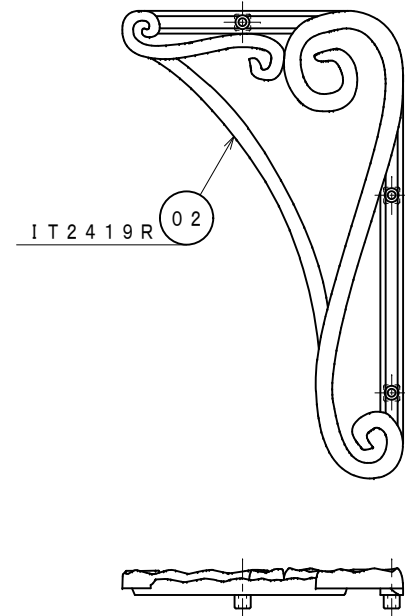

製品記号の見方

IT24***-○●

色記号 : ABL (アンティークブラック)
AGR (エイジンググリーン)

商品番号 : 2419L (Lタイプ)
2419R (Rタイプ)

鋳物壁飾り

01 IT2419L

取付部詳細

IT2419R 02

- ・製品の仕様は、改良等により予告なしに変更する場合がありますのでご了承下さい。
- ・IT2419Rの寸法は、IT2419Lの対称となります。

訂 改
出 図 0 2 1 2 1 6 *

作成日付	2002-11-26	承認	アイディーン
作成	勝野	林	鋳物壁飾り IT2419
検図	原		
設計	古田(昌)		
MINO		尺度	1:4
MINO株式会社		SG0492	

C