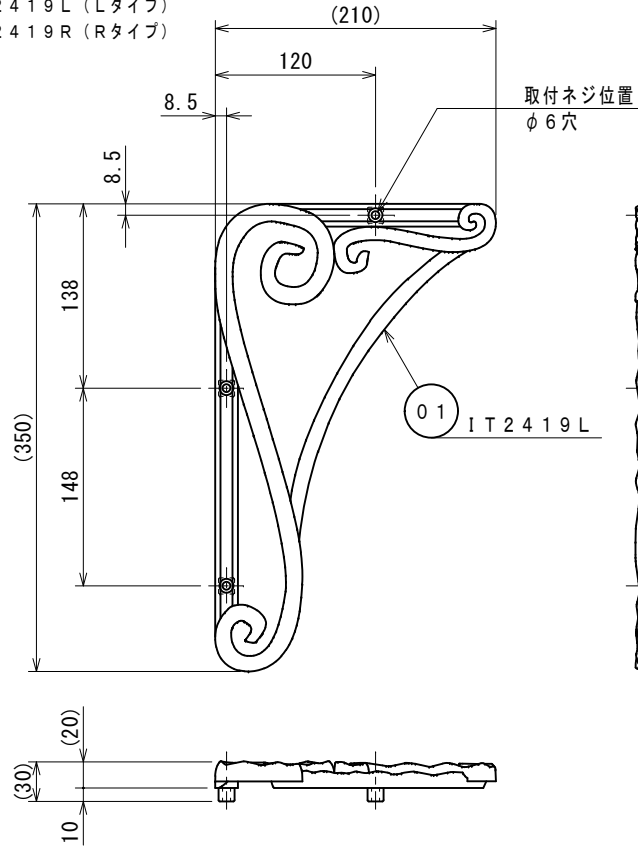

製品記号の見方

IT24***-○●

色記号 : ABL (アンティークブラック)
AGR (エイジンググリーン)

商品番号 : 2419L (Lタイプ)
2419R (Rタイプ)

鋳物壁飾り

01 IT2419L

取付部詳細

IT2419R 02

- ・製品の仕様は、改良等により予告なしに変更する場合がありますのでご了承下さい。
- ・IT2419Rの寸法は、IT2419Lの対称となります。

訂 改
出 図 0 2 1 2 1 6 *

作成日付	2002-11-26	承認	アイディーン
作成	勝野	林	鋳物壁飾り IT2419
検図	原		
設計	古田(昌)		
MINO		尺度	1:4
MINO株式会社		SG0492	

C