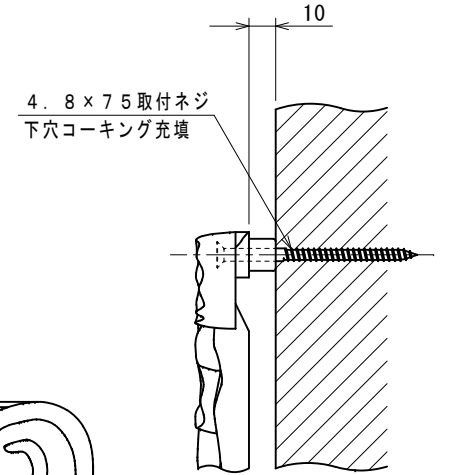

製品記号の見方

IT24***-○●

色記号 : ABL (アンティークブラック)
AGR (エイジンググリーン)

商品番号 : 2419L (Lタイプ)
2419R (Rタイプ)

鋳物壁飾り

01 IT2419L

取付部詳細

IT2419R 02

- ・製品の仕様は、改良等により予告なしに変更する場合がありますのでご了承下さい。
- ・IT2419Rの寸法は、IT2419Lの対称となります。

訂 改
出 図 0 2 1 2 1 6 *

作成日付	2002-11-26	承認	アイディーン
作成	勝野	林	鋳物壁飾り IT2419
検図	原		
設計	古田(昌)		
MINO		尺度	1:4
MINO株式会社		SG0492	

C