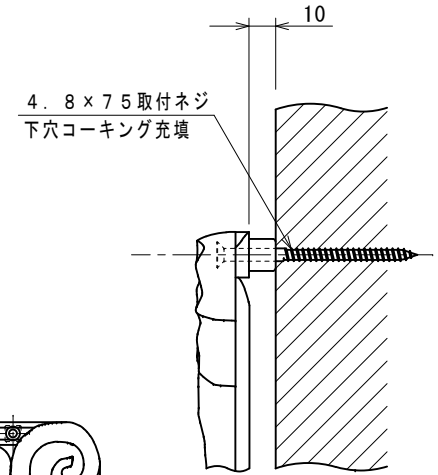

製品記号の見方

IT24\*\*\*-○●

色記号 : ABL (アンティークブラック)  
AGR (エイジンググリーン)

商品番号 : 2420L (Lタイプ)  
2420R (Rタイプ)

鋳物壁飾り

取付部詳細

・製品の仕様は、改良等により予告なしに変更する場合がありますのでご了承下さい。  
・IT2420Rの寸法は、IT2420Lの対称となります。

改訂  
出図021216\*

作成日付	2002-11-27	承認	アイディーン
作成	勝野	林	鋳物壁飾り IT2420
検図	原		
設計	古田(昌)	尺度	1:4
MINO		SG0493	
MINO株式会社			