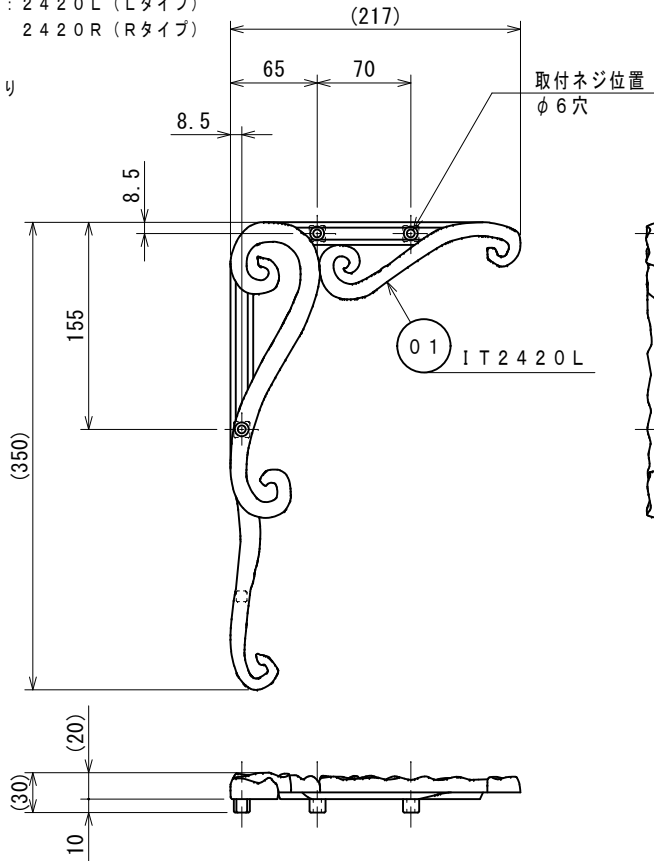

製品記号の見方

IT24\*\*\*-○●

色記号 : ABL (アンティークブラック)  
AGR (エイジンググリーン)

商品番号 : 2420L (Lタイプ)  
2420R (Rタイプ)

鋳物壁飾り

取付部詳細

・製品の仕様は、改良等により予告なしに変更する場合がありますのでご了承下さい。  
・IT2420Rの寸法は、IT2420Lの対称となります。

改訂  
出図021216\*

作成日付	2002-11-27	承認	アイディーン
作成	勝野	林	鋳物壁飾り IT2420
検図	原		
設計	古田(昌)	尺度	1:4
MINO		SG0493	
MINO株式会社			