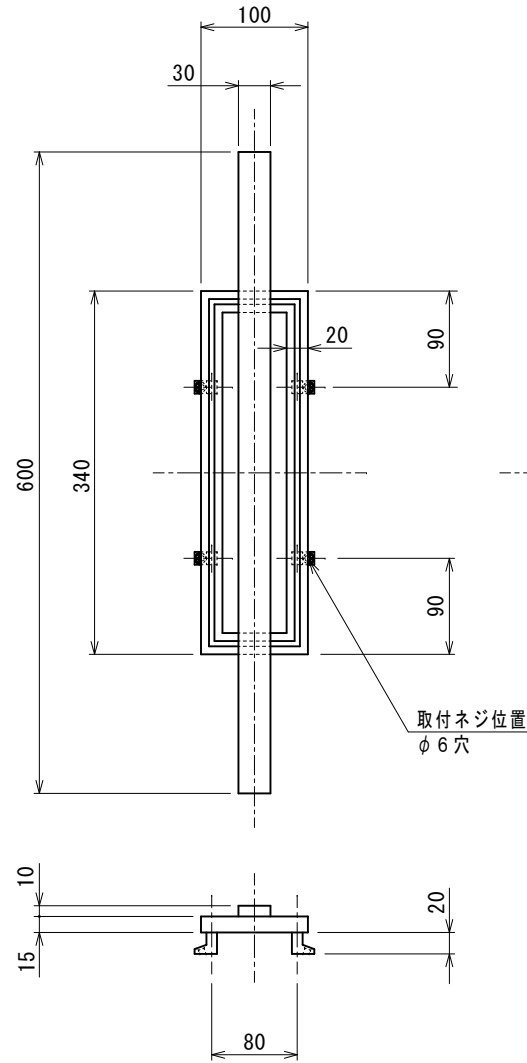

製品記号の見方

IT301-○●  
 色記号 : BL (ブラック)  
 商品番号  
 鋳物壁飾り

・製品の仕様は、改良等により予告なしに変更する場合がありますのでご了承下さい。

改訂  
 出図110418\*

作成日付	2004-01-07	承認	鋳物壁飾りモダンアートシリーズ
作成	渡辺	原	鋳物壁飾り IT301
検図	原		
設計	古田(昌)	MINO	SG0747
MINO株式会社			
		⊕	C