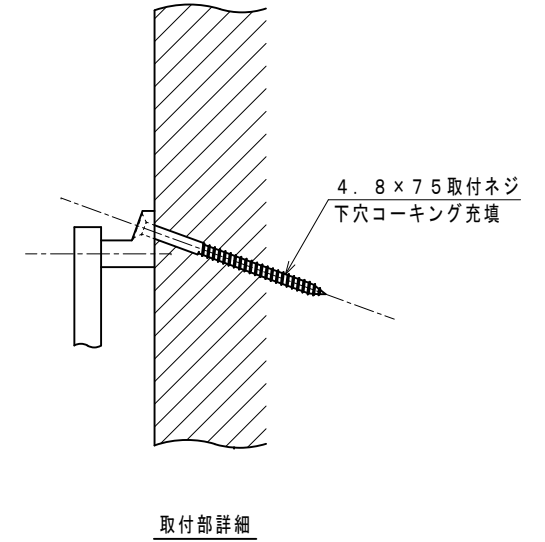

製品記号の見方

IT301-○●  
 色記号 : BL (ブラック)  
 商品番号  
 鋳物壁飾り

・製品の仕様は、改良等により予告なしに変更する場合がありますのでご了承下さい。

改訂  
 出図110418\*

作成日付	2004-01-07	承認	鋳物壁飾りモダンアートシリーズ
作成	渡辺	原	鋳物壁飾り IT301
検図	原		
設計	古田(昌)	MINO	SG0747
MINO株式会社			
		⊕	C