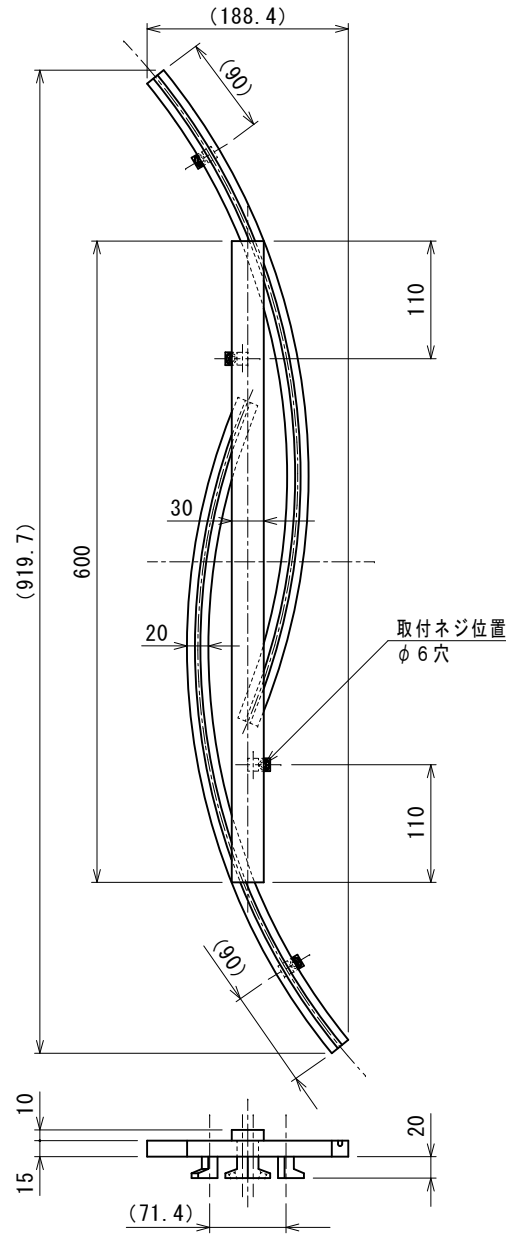

製品記号の見方

IT302-○●  
 色記号 : BL (ブラック)  
 商品番号  
 鋳物壁飾り

・製品の仕様は、改良等により予告なしに変更する場合がありますのでご了承下さい。

改訂  
 出図110418\*

作成日付	2004-01-13	承認	原
作成	渡辺		
検図	原		
設計	古田(昌)		
MINO		尺度	1:5
MINO株式会社			

鋳物壁飾りモダンアートシリーズ  
 鋳物壁飾り IT302  
**SG0748** C