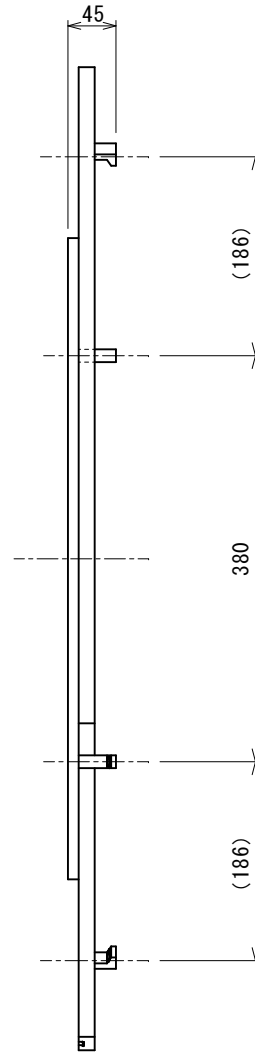

製品記号の見方

IT302-○●  
 色記号 : BL (ブラック)  
 商品番号  
 鋳物壁飾り

・製品の仕様は、改良等により予告なしに変更する場合がありますのでご了承下さい。

改訂  
 出図110418\*

作成日付	2004-01-13	承認	原
作成	渡辺		
検図	原		
設計	古田(昌)		
MINO		尺度	1:5
MINO株式会社			

鋳物壁飾りモダンアートシリーズ  
 鋳物壁飾り IT302  
**SG0748** C