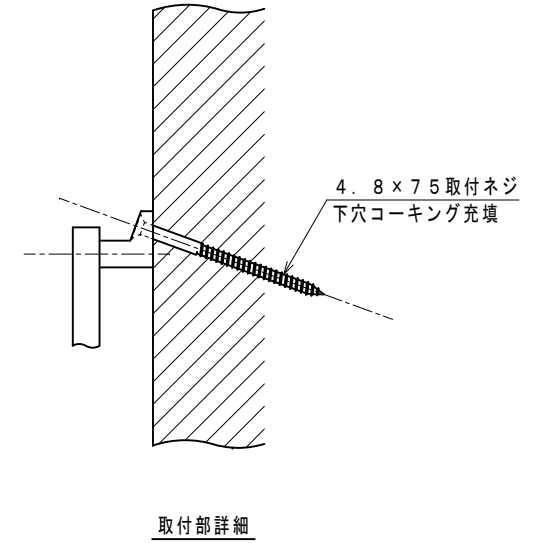

製品記号の見方

IT302-○●  
 色記号 : BL (ブラック)  
 商品番号  
 鋳物壁飾り

・製品の仕様は、改良等により予告なしに変更する場合がありますのでご了承下さい。

改訂  
 出図110418\*

作成日付	2004-01-13	承認	原
作成	渡辺		
検図	原		
設計	古田(昌)		
MINO		尺度	1:5
MINO株式会社			

鋳物壁飾りモダンアートシリーズ  
 鋳物壁飾り IT302  
**SG0748** C