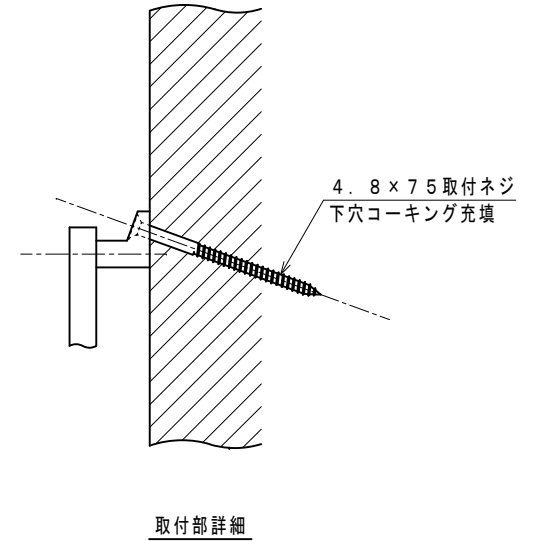

製品記号の見方

IT305-○●
 色記号 : BL (ブラック)
 商品番号
 鋳物壁飾り

・製品の仕様は、改良等により予告なしに変更する場合がありますのでご了承下さい。

改訂
 出図 110418 *

作成日付	2004-01-07	承認	鋳物壁飾りモダンアートシリーズ
作成	渡辺	原	鋳物壁飾り IT305
検図	原		
設計	古田(昌)		
MINO		尺度 1:5	SG0751
MINO株式会社			