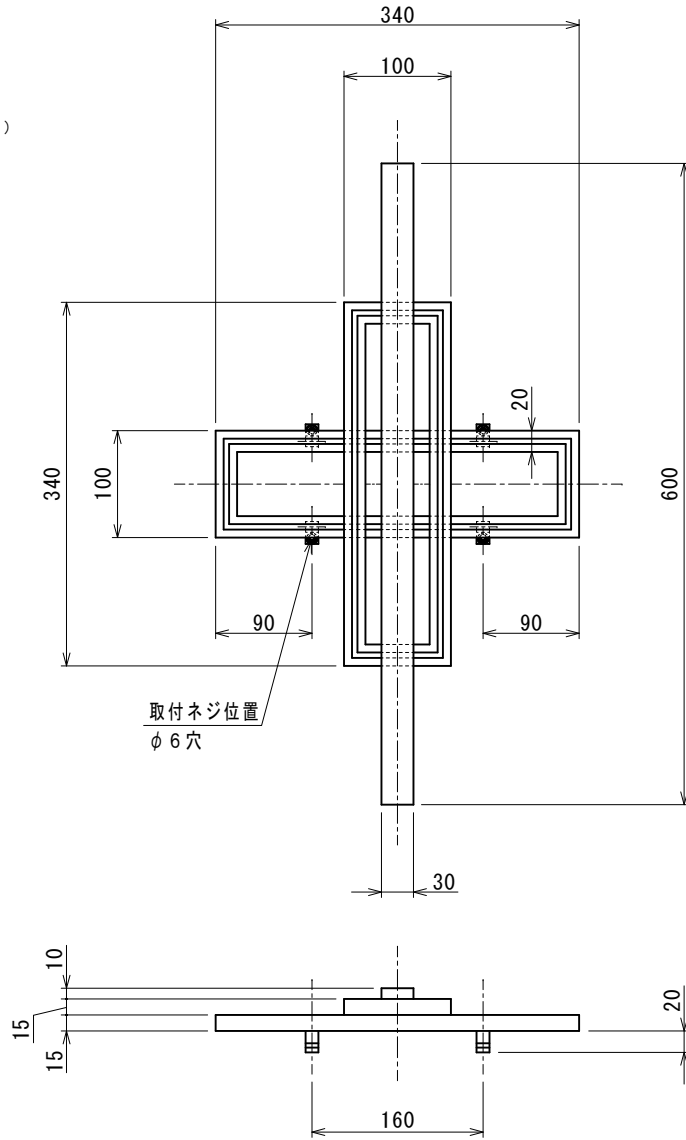

製品記号の見方

IT305-○●
 色記号 : BL (ブラック)
 商品番号
 鋳物壁飾り

・製品の仕様は、改良等により予告なしに変更する場合がありますのでご了承下さい。

改訂
 出図 110418 *

作成日付	2004-01-07	承認	鋳物壁飾りモダンアートシリーズ
作成	渡辺	原	鋳物壁飾り IT305
検図	原		
設計	古田(昌)		
MINO		尺度 1:5	SG0751
MINO株式会社			