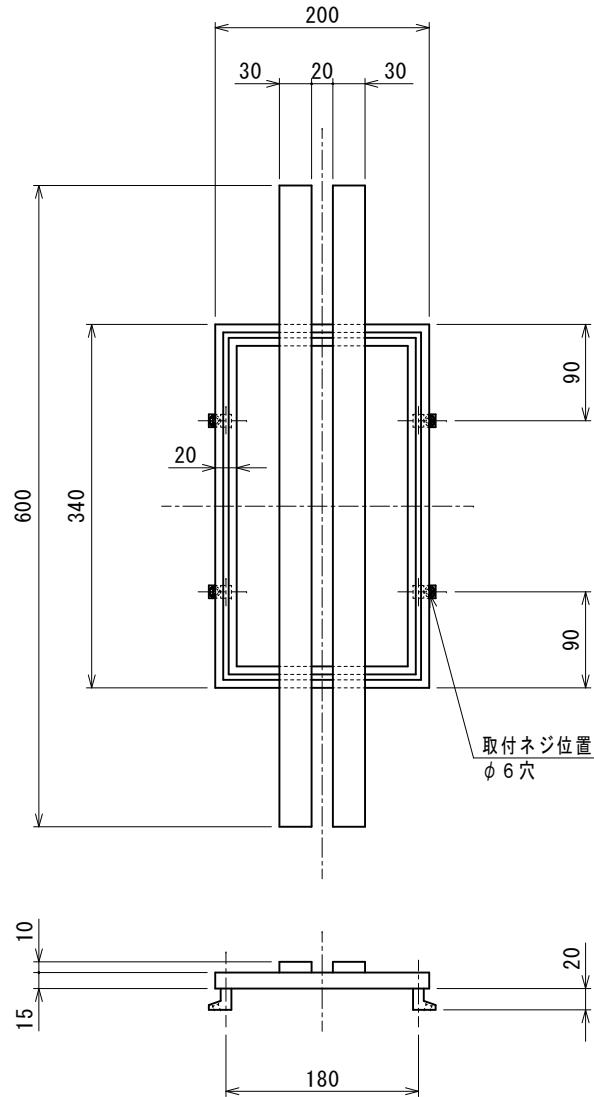

製品記号の見方

IT306-○●
 色記号 : BL (ブラック)
 商品番号
 鋳物壁飾り

取付部詳細

・製品の仕様は、改良等により予告なしに変更する場合がありますのでご了承下さい。

改訂
 出図110418*

作成日付	2004-01-07	承認	原	鋳物壁飾りモダンアートシリーズ
作成	渡辺	原	原	鋳物壁飾り IT306
検図	原			
設計	古田(昌)	尺度	1:5	SG0752
MINO		MINO株式会社		