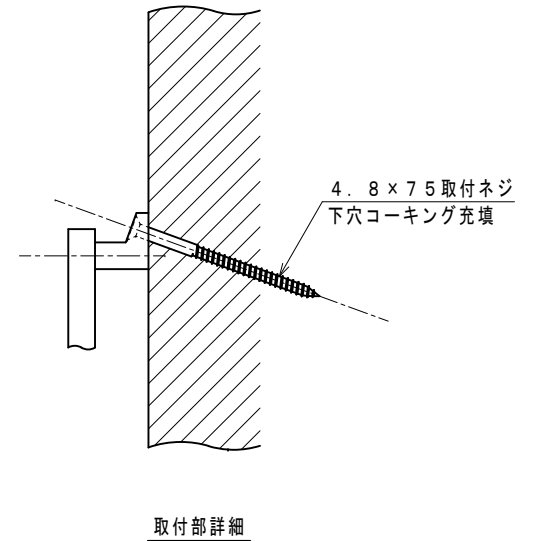

製品記号の見方

IT306-○●
 色記号 : BL (ブラック)
 商品番号
 鋳物壁飾り

取付部詳細

・製品の仕様は、改良等により予告なしに変更する場合がありますのでご了承下さい。

改訂
 出図110418*

作成日付	2004-01-07	承認	原	鋳物壁飾りモダンアートシリーズ
作成	渡辺	原	原	鋳物壁飾り IT306
検図	原			
設計	古田(昌)	尺度	1:5	SG0752
MINO		MINO株式会社		