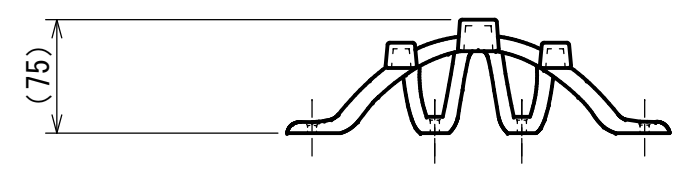

品番	部品名	材質 (表面処理品質)	備考
01	IT3507	アルミ鋳物 (MINO-建-001)	色調: グリーン (-分ツヤ)
02	IT3507	アルミ鋳物 (MINO-建-001)	色調: ブラック (-分ツヤ)

- 注) 1. 製品の詳細形状は型による。
 2. 著しいバリ、カエリ等の無きこと。
 3. ヒケ、ソリ、ネジレ等の無きこと。

改訂*

作成日付	2008-11-27	承認	アイディーン 鋳物壁飾り
作成	古田		IT3507
検図			
設計	古田	尺度	1:5
MINO 株式会社		BRPA1400C	