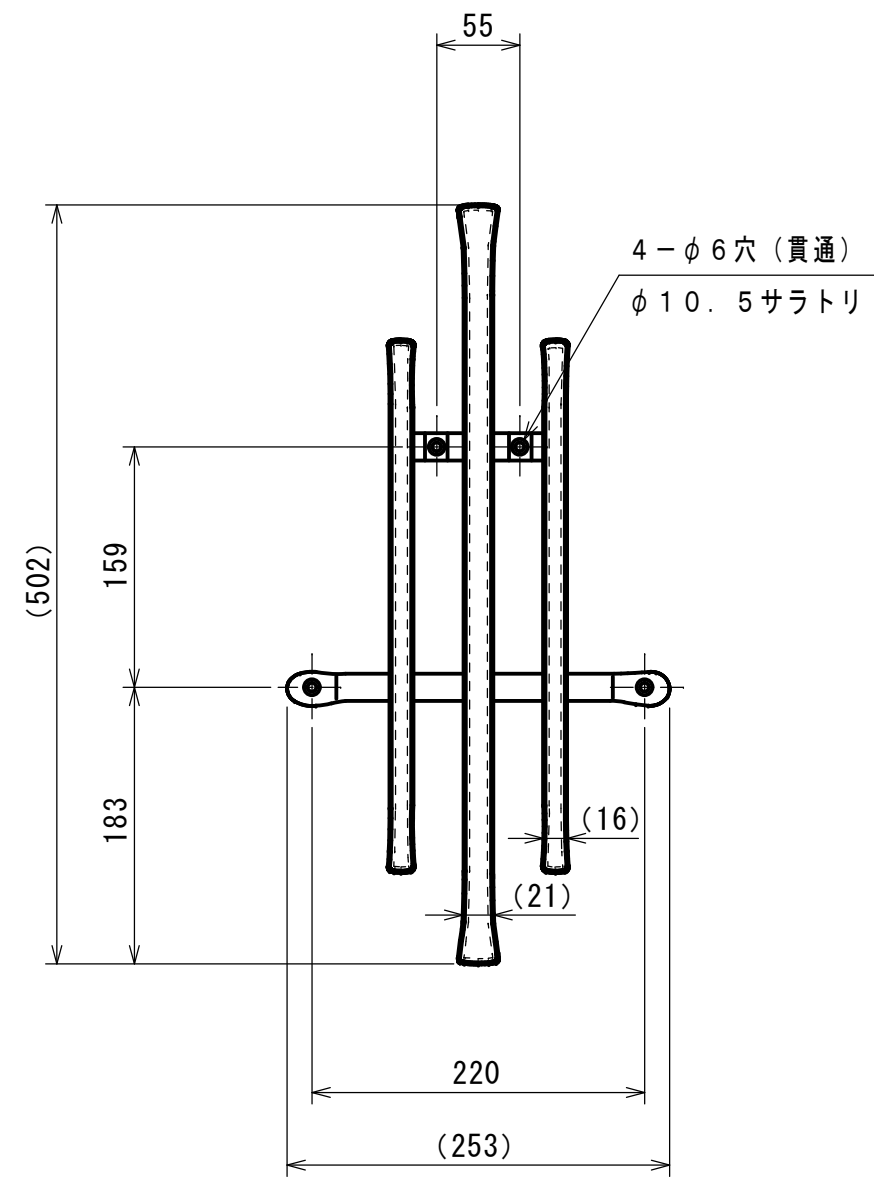

品番	部品名	材質 (表面処理品質)	備考
01	IT3507	アルミ鋳物 (MINO-建-001)	色調: グリーン (-分ツヤ)
02	IT3507	アルミ鋳物 (MINO-建-001)	色調: ブラック (-分ツヤ)

- 注) 1. 製品の詳細形状は型による。
 2. 著しいバリ、カエリ等の無きこと。
 3. ヒケ、ソリ、ネジレ等の無きこと。

改訂*

作成日付	2008-11-27	承認	アイディーン 鋳物壁飾り
作成	古田		IT3507
検図			
設計	古田	尺度	1:5
MINO 株式会社		BRPA1400C	