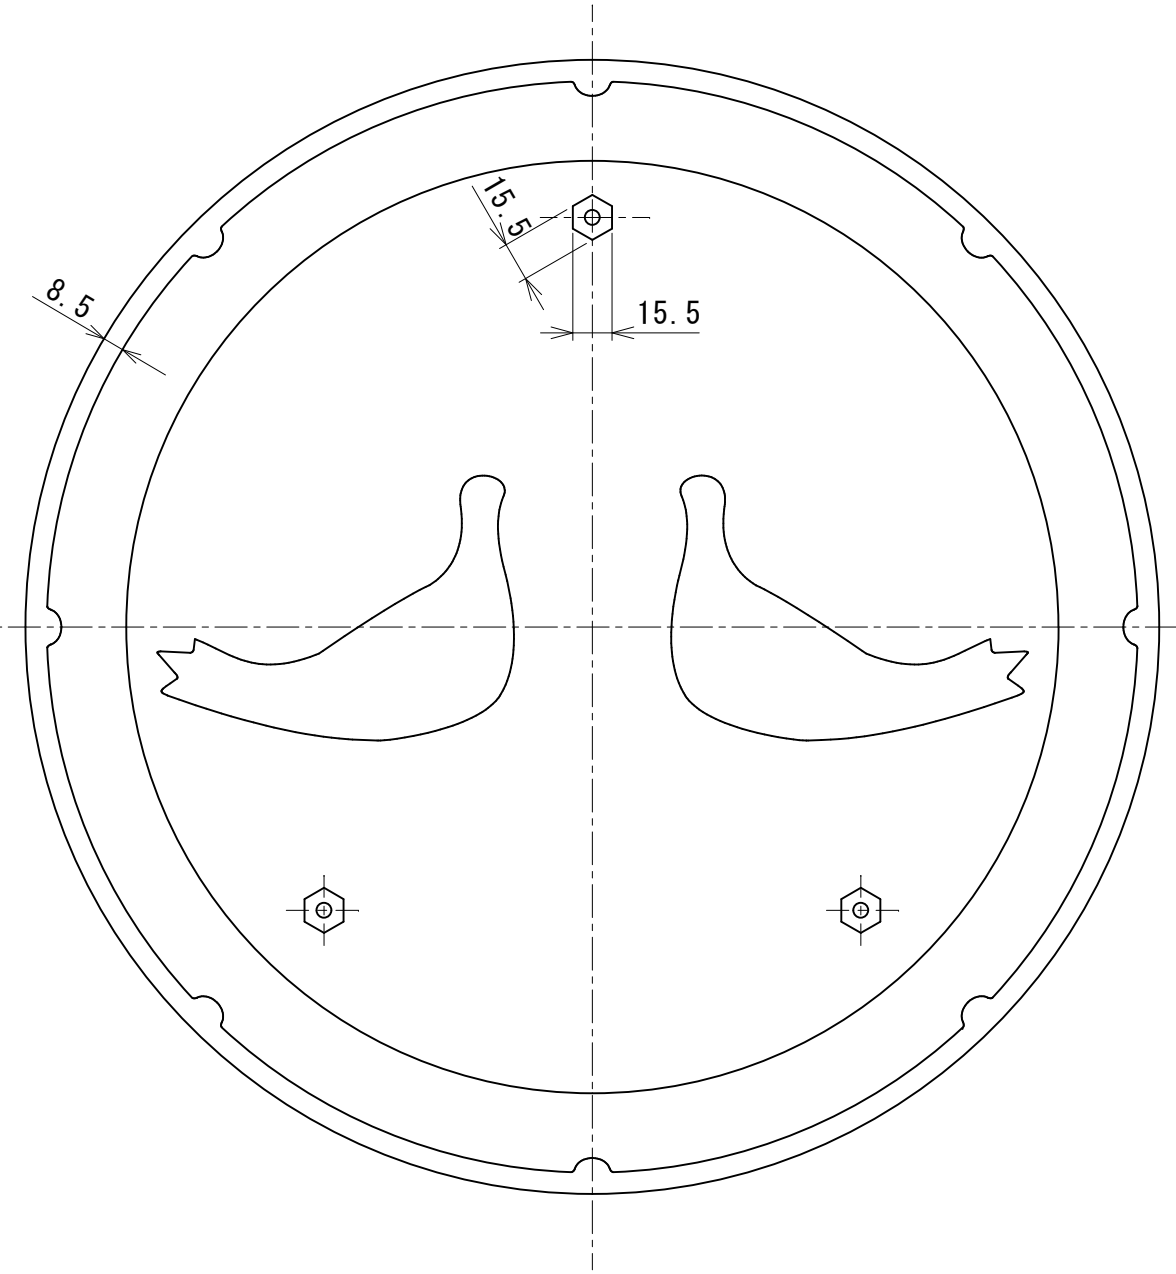

品番	部品名	材質 (表面処理品質)	備考	社内品番
01	IT4505	アルミ鋳物 (MINO-建-001)	色調: グリーン (一分ツヤ)	59097406
02	IT4505	アルミ鋳物 (MINO-建-001)	色調: ブラック (一分ツヤ)	59097401
03	IT4505	アルミ鋳物 (MINO-建-001)	色調: ホワイト (一分ツヤ)	59097402

- 注) 1. 製品の詳細は3次元データによる。  
 2. 著しいバリ、カエリ等の無きこと。  
 3. ヒケ、ソリ、ネジレ等の無きこと。

改訂 \*

作成日付	2001-09-05	承認	アイディーン 鋳物壁飾り
作成	古田 (昌)		
検図			IT4505
設計	古田 (昌)	尺度 1:3	
MINO 株式会社			BRPA0342C