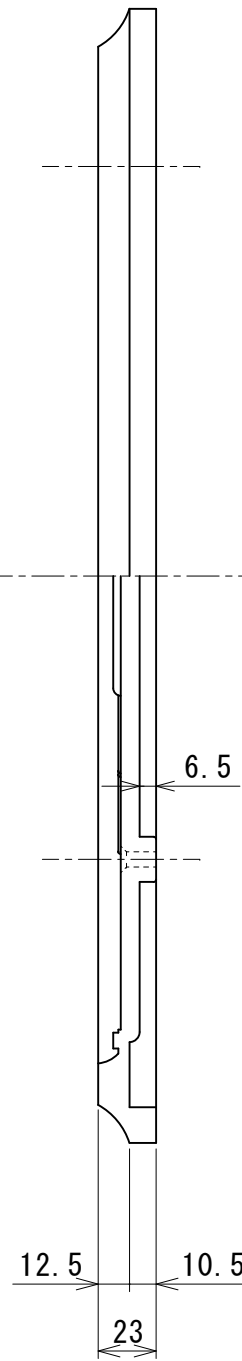

品番	部品名	材質 (表面処理品質)	備考	社内品番
01	IT4505	アルミ鋳物 (MINO-建-001)	色調: グリーン (一分ツヤ)	59097406
02	IT4505	アルミ鋳物 (MINO-建-001)	色調: ブラック (一分ツヤ)	59097401
03	IT4505	アルミ鋳物 (MINO-建-001)	色調: ホワイト (一分ツヤ)	59097402

- 注) 1. 製品の詳細は3次元データによる。  
 2. 著しいバリ、カエリ等の無きこと。  
 3. ヒケ、ソリ、ネジレ等の無きこと。

改訂 \*

作成日付	2001-09-05	承認	アイディーン 鋳物壁飾り
作成	古田 (昌)		
検図			IT4505
設計	古田 (昌)	尺度 1:3	
MINO 株式会社			BRPA0342C