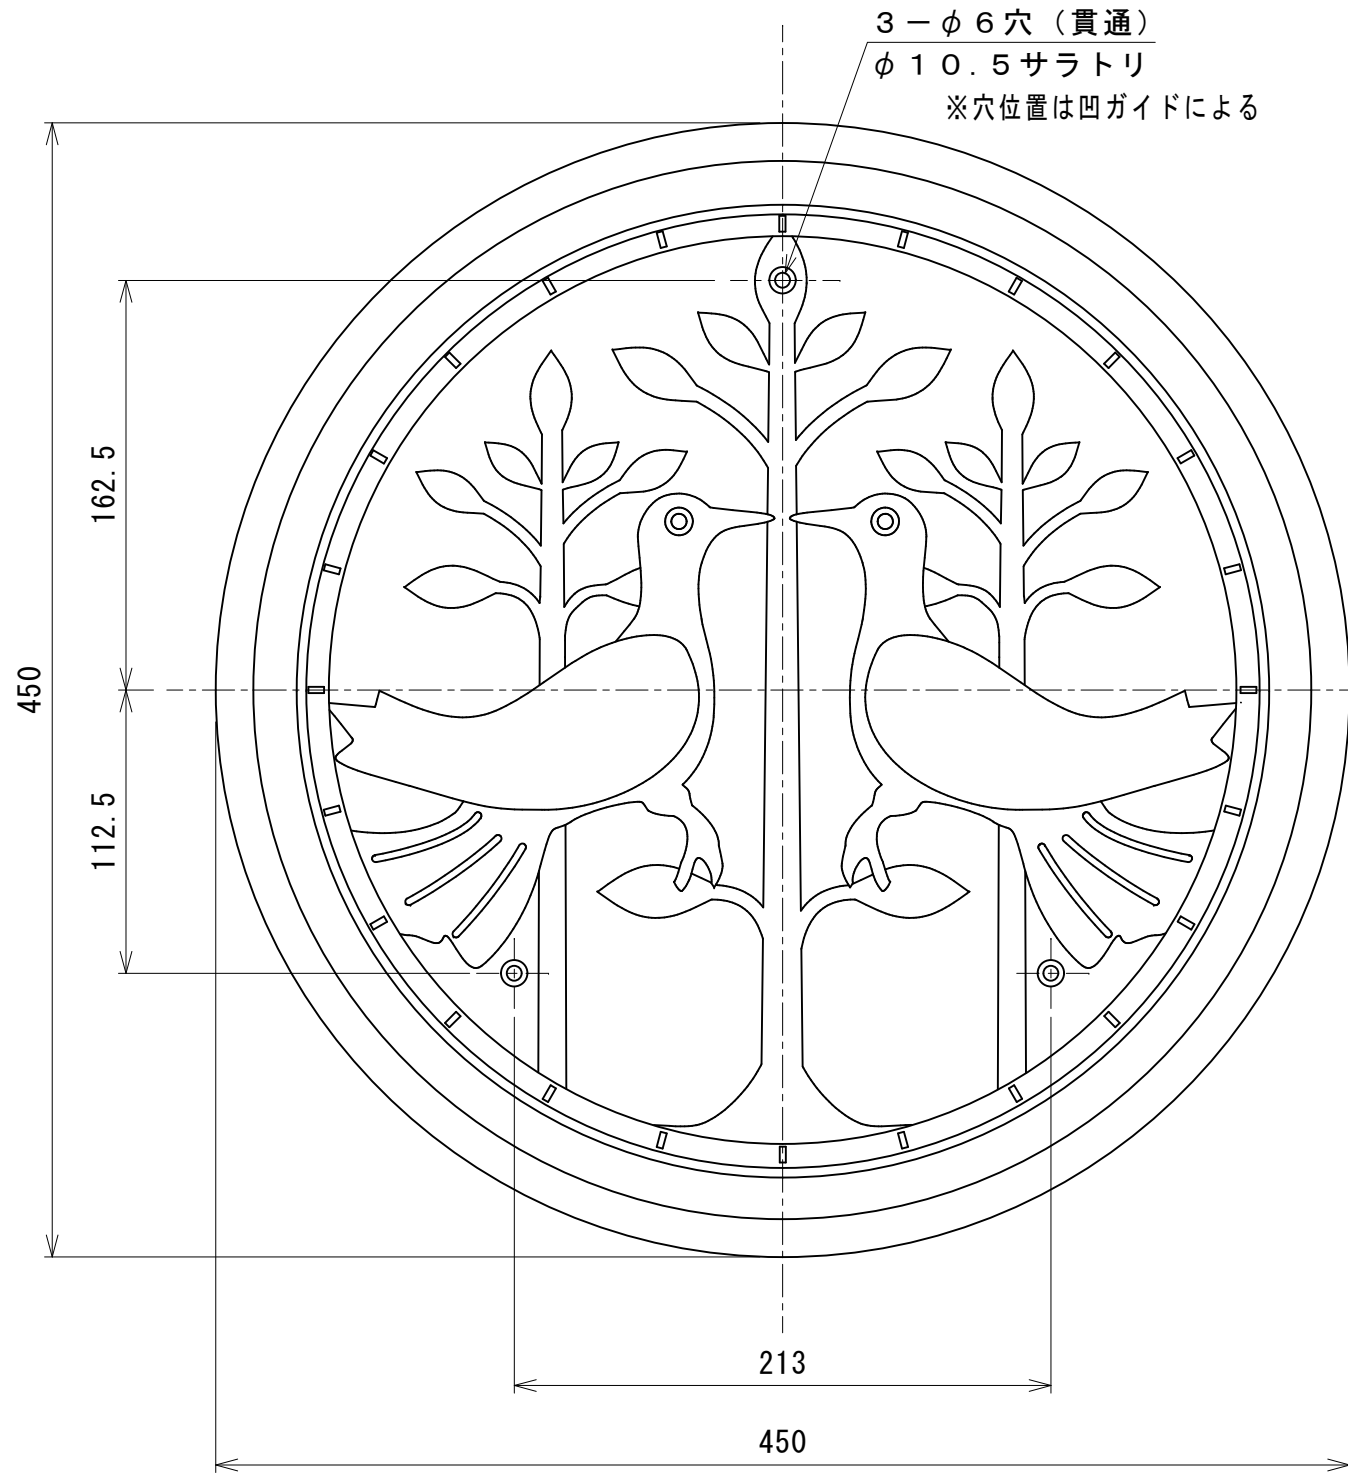

品番	部品名	材質 (表面処理品質)	備考	社内品番
01	IT4505	アルミ鋳物 (MINO-建-001)	色調: グリーン (一分ツヤ)	59097406
02	IT4505	アルミ鋳物 (MINO-建-001)	色調: ブラック (一分ツヤ)	59097401
03	IT4505	アルミ鋳物 (MINO-建-001)	色調: ホワイト (一分ツヤ)	59097402

- 注) 1. 製品の詳細は3次元データによる。  
 2. 著しいバリ、カエリ等の無きこと。  
 3. ヒケ、ソリ、ネジレ等の無きこと。

改訂 \*

作成日付	2001-09-05	承認	アイディーン 鋳物壁飾り
作成	古田 (昌)		
検図			IT4505
設計	古田 (昌)	尺度 1:3	
MINO 株式会社			BRPA0342C