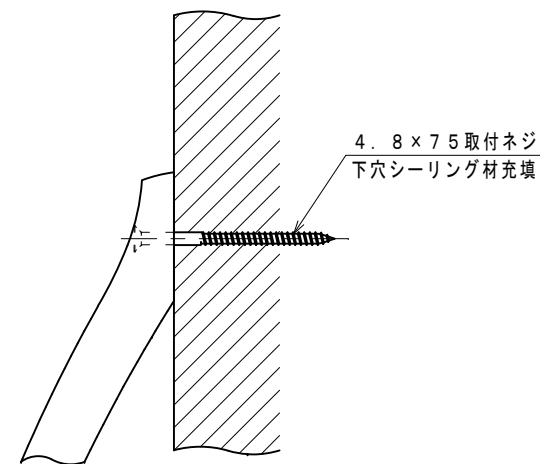

製品記号の見方

IT4506-0●

色記号 : BL (グラファイトブラック)

GR (リーフグリーン)

商品番号

鋳物壁飾り

MINO株式会社

取付部詳細

・製品の仕様は、改良等により予告なしに変更する場合がありますのでご了承下さい。

改訂

出図080808\*

作成日付	2008-07-09	承認	アイディーン
作成	古田	石田	鋳物壁飾り IT4506
検図	林		
設計	古田	尺度	1:5
MINO株式会社		SG1097	

C