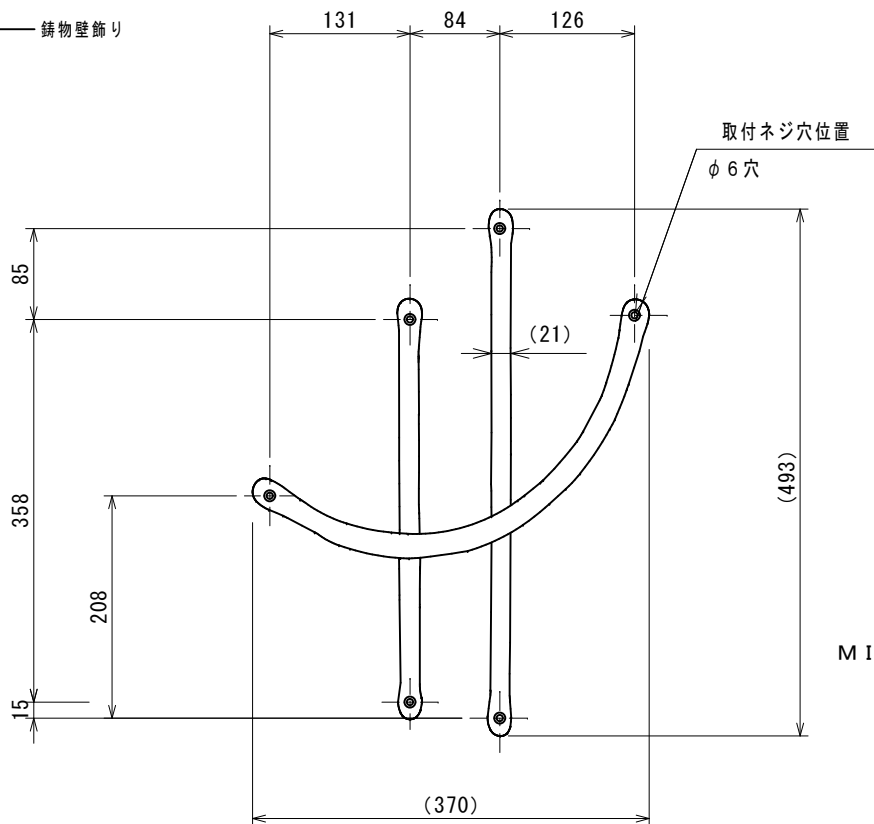

製品記号の見方

IT4506-0●

色記号 : BL (グラファイトブラック)

GR (リーフグリーン)

商品番号

鋳物壁飾り

MINO株式会社

取付部詳細

・製品の仕様は、改良等により予告なしに変更する場合がありますのでご了承下さい。

改訂

出図080808\*

作成日付	2008-07-09	承認	アイディーン
作成	古田	石田	鋳物壁飾り IT4506
検図	林		
設計	古田	尺度	1:5
MINO株式会社		SG1097	

C