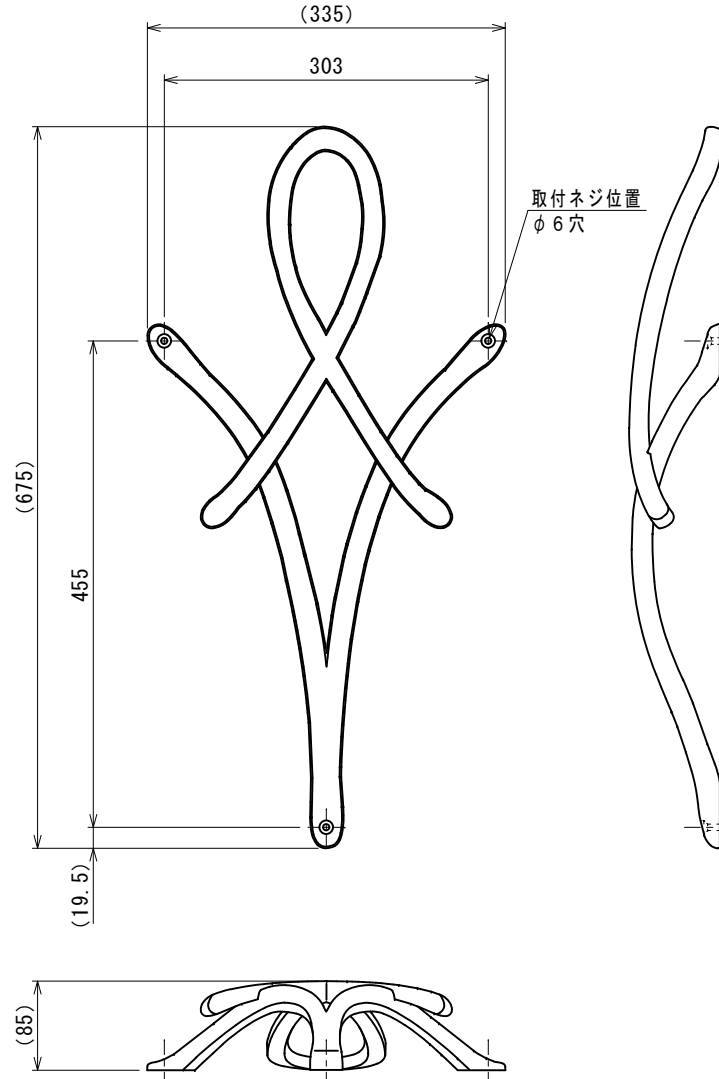

製品記号の見方

IT4708-○●

色記号 : BL (グラファイトブラック)

GR (リーフグリーン)

商品番号

鑄物壁飾り

・製品の仕様は、改良等により予告なしに変更する場合がありますのでご了承下さい。

改訂 出図 080808	*	作成日付	2008-07-09	承認	アイディーン
		作成	古田	石田	鑄物壁飾り IT4708
		検図	林		
		設計	古田	尺度	1:5
		MINO		MINO株式会社	
					C