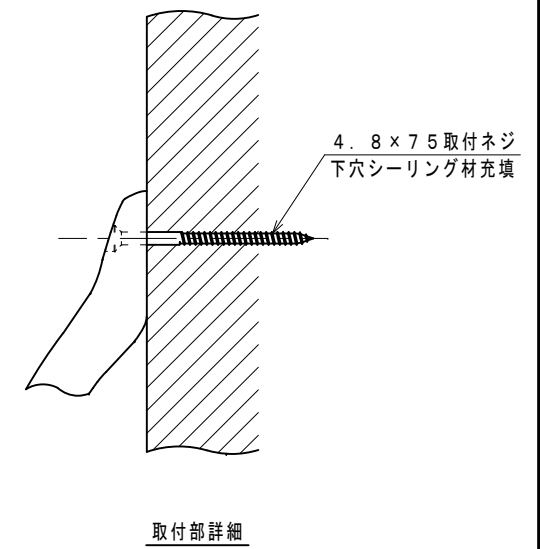

製品記号の見方

IT4708-○●

色記号 : BL (グラファイトブラック)

GR (リーフグリーン)

商品番号

鑄物壁飾り

・製品の仕様は、改良等により予告なしに変更する場合がありますのでご了承下さい。

改訂 出図 080808	*	作成日付	2008-07-09	承認	アイディーン
		作成	古田	石田	鑄物壁飾り IT4708
		検図	林		
		設計	古田	尺度	1:5
		MINO		MINO株式会社	
					C