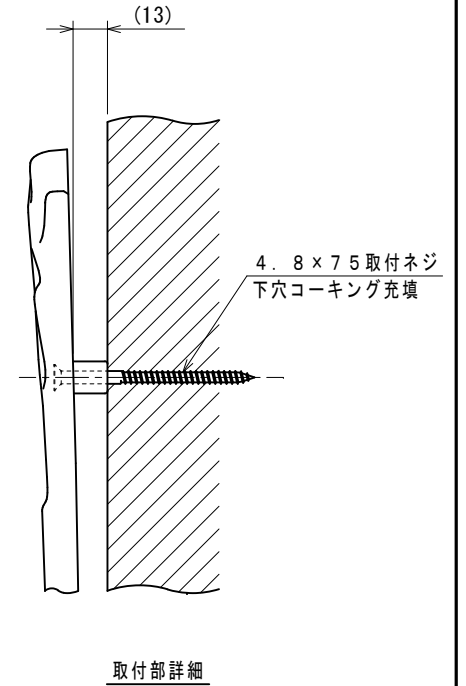

製品記号の見方

IT7121-0●

色記号 : BL (グラファイトブラック)
WH (クラシックホワイト)

商品番号

鋳物壁飾り

・製品の仕様は、改良等により予告なしに変更する場合がありますのでご了承下さい。

改訂
出図021216*

| | | | |
|----------|------------|--------|--------------|
| 作成日付 | 2002-11-27 | 承認 | アイディーン |
| 作成 | 勝野 | 林 | 鋳物壁飾り IT7121 |
| 検図 | 原 | | |
| 設計 | 古田(昌) | | |
| MINO | | 尺度 | 1:5 |
| MINO株式会社 | | SG0494 | |