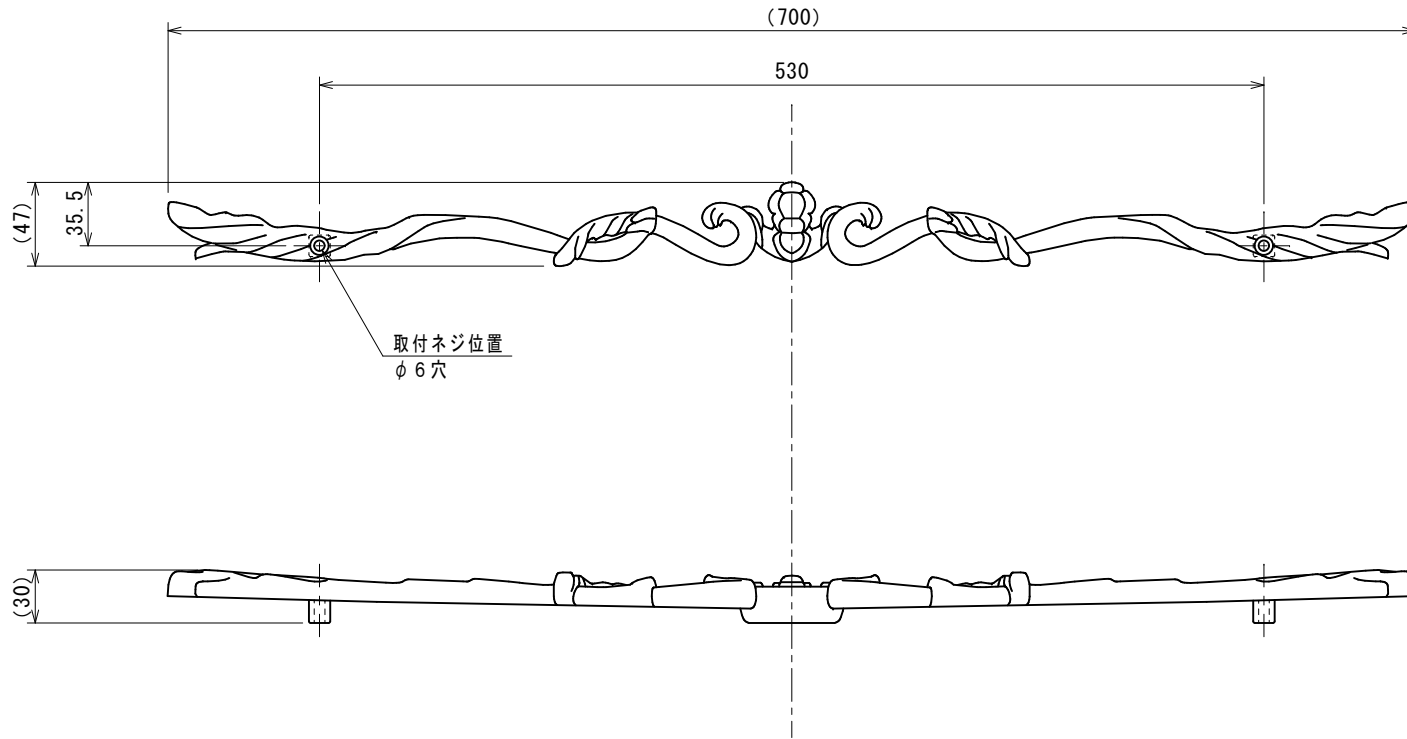

製品記号の見方

IT7121-0●

色記号 : BL (グラファイトブラック)
WH (クラシックホワイト)

商品番号

鋳物壁飾り

・製品の仕様は、改良等により予告なしに変更する場合がありますのでご了承下さい。

改訂
出図021216*

| | | | |
|----------|------------|--------|--------------|
| 作成日付 | 2002-11-27 | 承認 | アイディーン |
| 作成 | 勝野 | 林 | 鋳物壁飾り IT7121 |
| 検図 | 原 | | |
| 設計 | 古田(昌) | | |
| MINO | | 尺度 | 1:5 |
| MINO株式会社 | | SG0494 | |