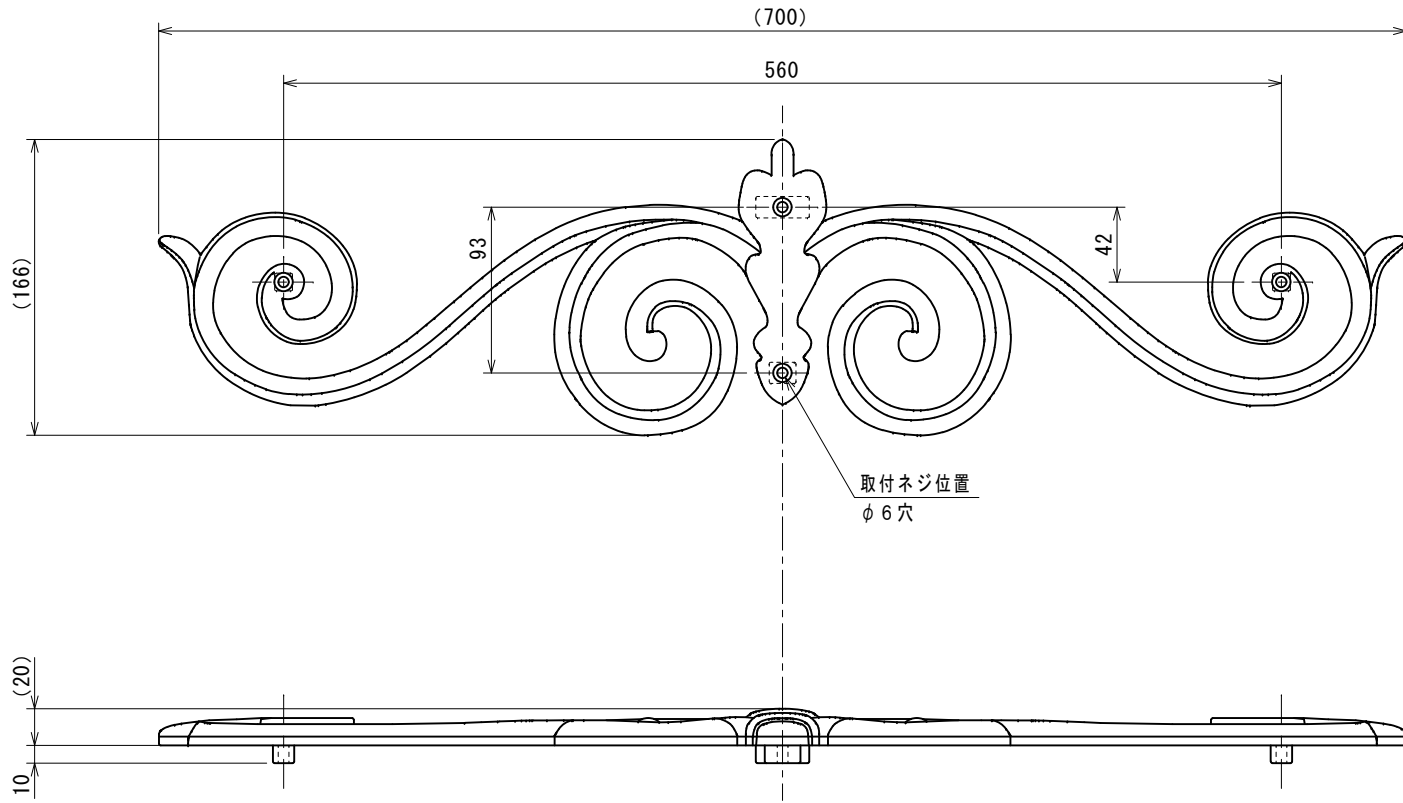

製品記号の見方

IT7218-0●

色記号 : BL (グラファイトブラック)
WH (クラシックホワイト)

商品番号

鋳物壁飾り

取付部詳細

・製品の仕様は、改良等により予告なしに変更する場合がありますのでご了承下さい。

訂 改
出 図 0 2 1 2 1 6 *

作成日付	2002-11-14	承認	アイディーン
作成	勝野	林	鋳物壁飾り IT7218
検図	原		
設計	古田(昌)		
MINO		尺度	1:3
MINO株式会社		SG0491	