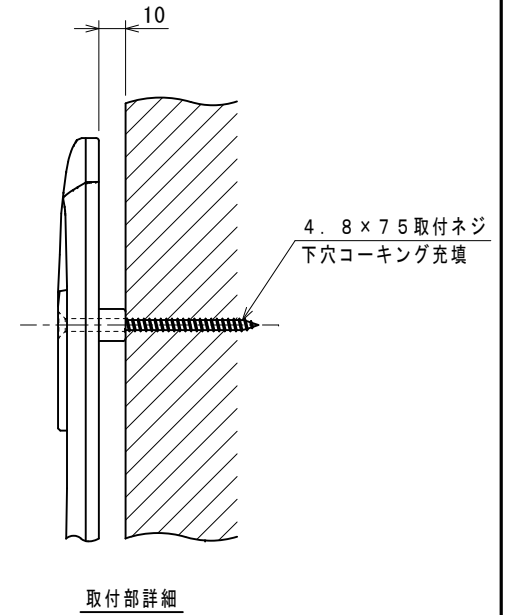

製品記号の見方

IT7218-0●

色記号 : BL (グラファイトブラック)
WH (クラシックホワイト)

商品番号

鋳物壁飾り

取付部詳細

・製品の仕様は、改良等により予告なしに変更する場合がありますのでご了承下さい。

訂 改
出 図 0 2 1 2 1 6 *

作成日付	2002-11-14	承認	アイディーン
作成	勝野	林	鋳物壁飾り IT7218
検図	原		
設計	古田(昌)		
MINO		尺度	1:3
MINO株式会社		SG0491	