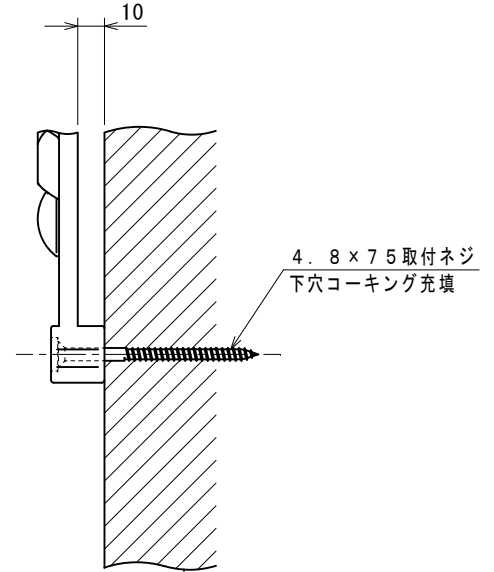

製品記号の見方

IT9317-0●

色記号 : BL (グラファイトブラック)
WH (クラシックホワイト)

商品番号

鋳物壁飾り

取付部詳細

・製品の仕様は、改良等により予告なしに変更する場合がありますのでご了承下さい。

訂 改
出 図 0 2 1 2 1 6 *

作成日付	2002-11-14	承認	アイディーン
作成	勝野	林	鋳物壁飾り IT9317
検図	原		
設計	古田(昌)	尺度	1:5
MINO		MINO株式会社	SG0490