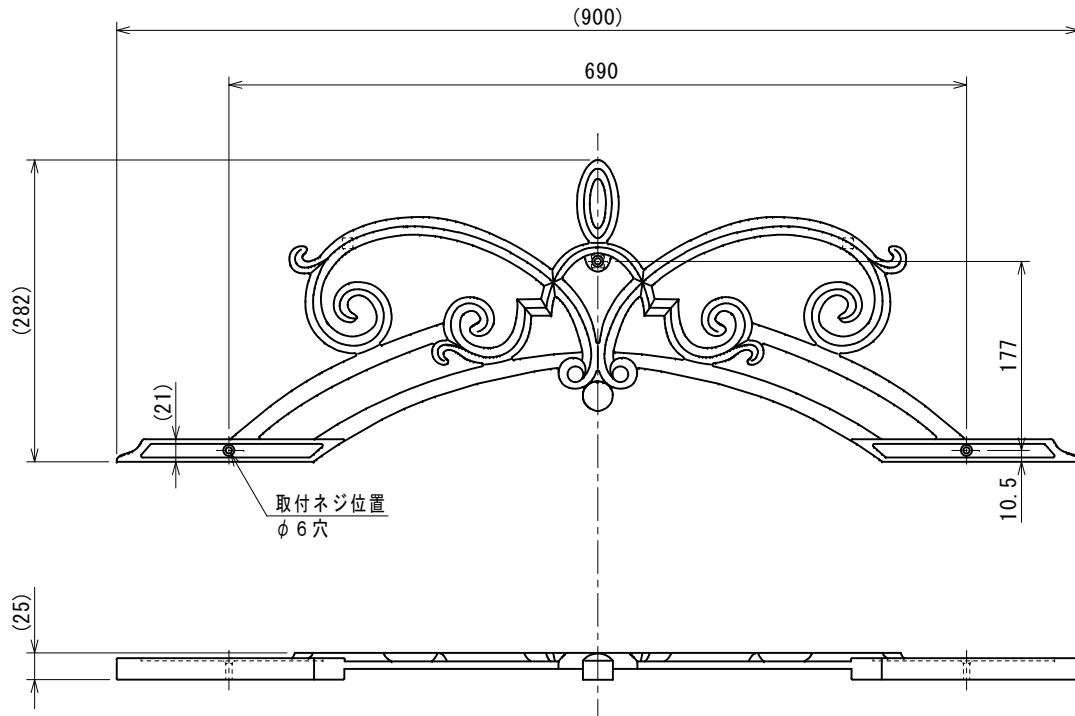

製品記号の見方

IT9317-0●

色記号 : BL (グラファイトブラック)
WH (クラシックホワイト)

商品番号

鋳物壁飾り

取付部詳細

・製品の仕様は、改良等により予告なしに変更する場合がありますのでご了承下さい。

訂 改
出 図 0 2 1 2 1 6 *

作成日付	2002-11-14	承認	アイディーン
作成	勝野	林	鋳物壁飾り IT9317
検図	原		
設計	古田(昌)	尺度	1:5
MINO		MINO株式会社	SG0490