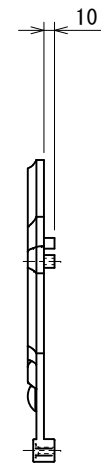

製品記号の見方

IT9317-0●

色記号 : BL (グラファイトブラック)
WH (クラシックホワイト)

商品番号

鋳物壁飾り

取付部詳細

・製品の仕様は、改良等により予告なしに変更する場合がありますのでご了承下さい。

訂 改
出 図 0 2 1 2 1 6 *

作成日付	2002-11-14	承認	アイディーン
作成	勝野	林	鋳物壁飾り IT9317
検図	原		
設計	古田(昌)	尺度	1:5
MINO		MINO株式会社	SG0490