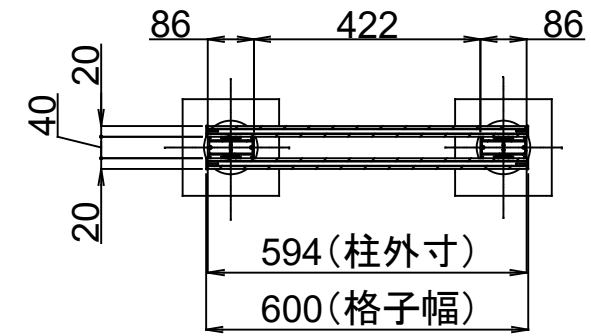

製品記号の見方

FW 218 ○○○

色記号:MLB(ライトブラウン), MBK(ブラック), MWH(ホワイト), MKK(黒渦), MRV(緑衣)

彩木 HAP218

ファサードウォール

断面 A-A

改訂記号	改訂内容	承認	担当	作成日付	2024.7.30	尺度	1:1	製品名	ファサードウォール FW218
				作成	林			タイプ	彩木フェンス
				検図		図番	SG2395	図面名	標準仕様図
				承認	三宅			ページ	1/1
				MINO株式会社					