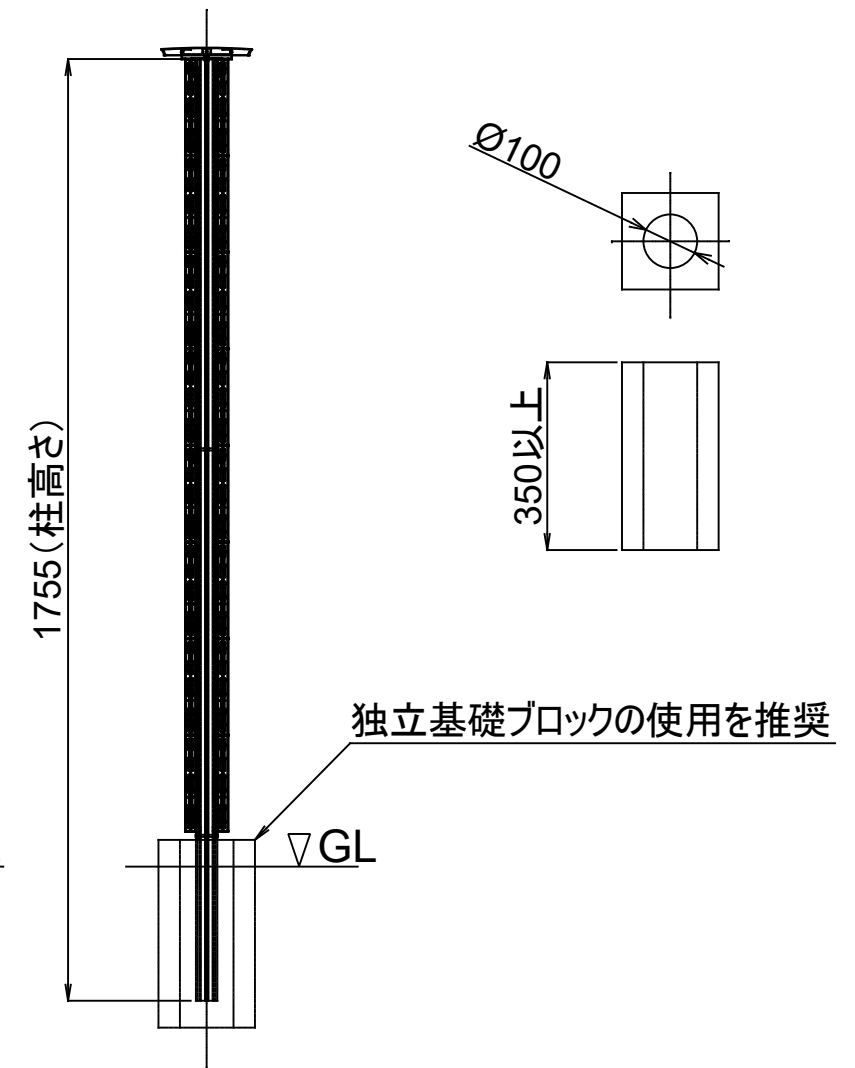

製品記号の見方

FW 218 ○○○

色記号:MLB(ライトブラウン), MBK(ブラック), MWH(ホワイト), MKK(黒渦), MRV(緑衣)

彩木 HAP218

ファサードウォール

断面 A-A

改訂記号	改訂内容	承認	担当	作成日付	2024.7.30	尺度	1:1	製品名	ファサードウォール FW218
				作成	林			タイプ	彩木フェンス
				検図		図番	SG2395	図面名	標準仕様図
				承認	三宅			ページ	1/1
				MINO株式会社					