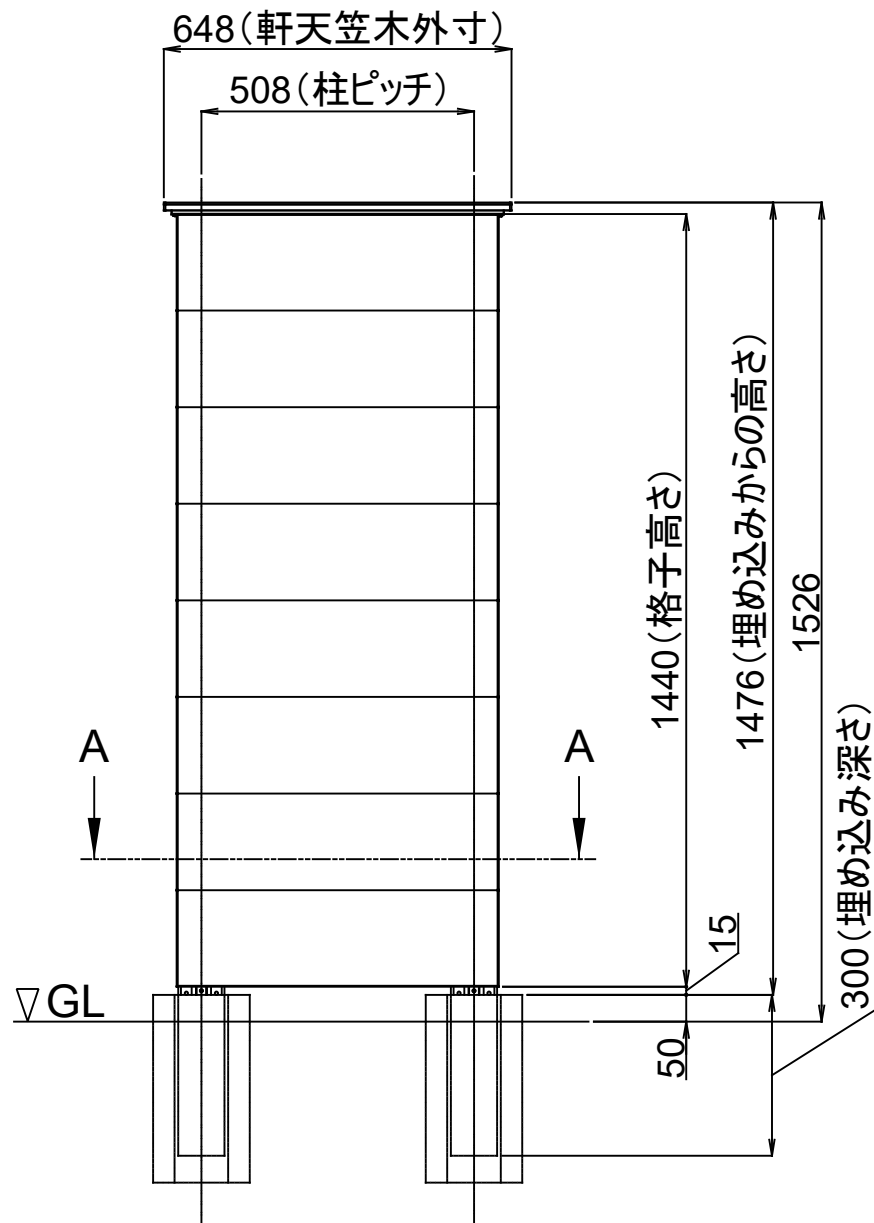

製品記号の見方

FW 218 ○○○

色記号:MLB(ライトブラウン), MBK(ブラック), MWH(ホワイト), MKK(黒渦), MRV(緑衣)

彩木 HAP218

ファサードウォール

断面 A-A

改訂記号	改訂内容	承認	担当	作成日付	2024.7.30	尺度	1:1	製品名	ファサードウォール FW218
				作成	林			タイプ	彩木フェンス
				検図		図番	SG2395	図面名	標準仕様図
				承認	三宅			ページ	1/1
				MINO株式会社					