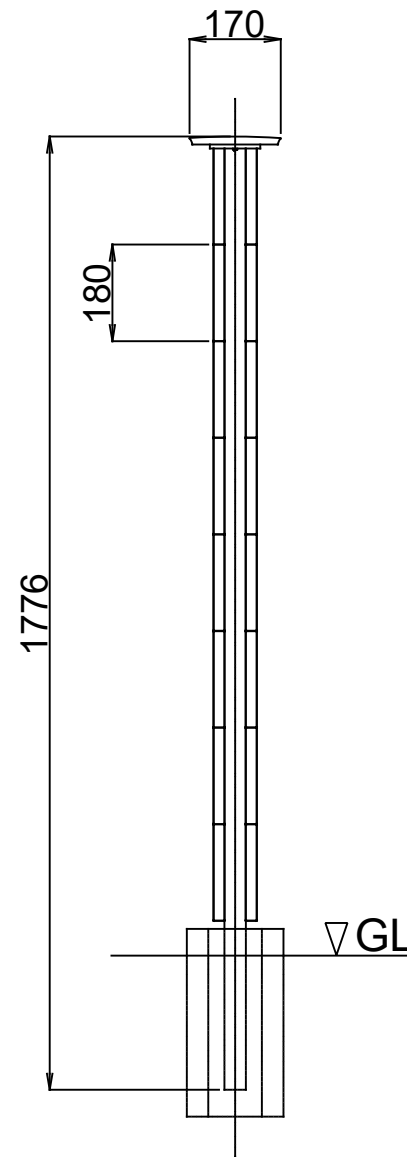

製品記号の見方

FW 218 ○○○

色記号:MLB(ライトブラウン), MBK(ブラック), MWH(ホワイト), MKK(黒渦), MRV(緑衣)

彩木 HAP218

ファサードウォール

断面 A-A

改訂記号	改訂内容	承認	担当	作成日付	2024.7.30	尺度	1:1	製品名	ファサードウォール FW218
				作成	林			タイプ	彩木フェンス
				検図		図番	SG2395	図面名	標準仕様図
				承認	三宅			ページ	1/1
				MINO株式会社					