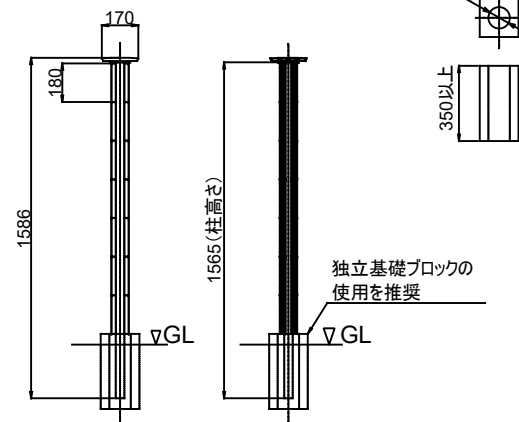

製品記号の見方

AW 13 ○○○

- 色記号: MLB(ライトブラウン), MBK(ブラック), MWH(ホワイト), MKK(黒渦), MRY(緑衣)
- サイズ: 1286
- エリアウォール

断面 A-A

2スパン

断面 B-B

断面 A-A

3スパン以上

断面 B-B

改訂記号	改訂内容	承認	担当	作成日付	2024.7.25	尺度	1:1	製品名	エリアウォール AW13
				作成	林			タイプ	彩木フェンス
				検図				図面名	標準仕様図
				承認	三宅				
				MINO		図番	SG2388		ページ 1/1
				MINO株式会社					