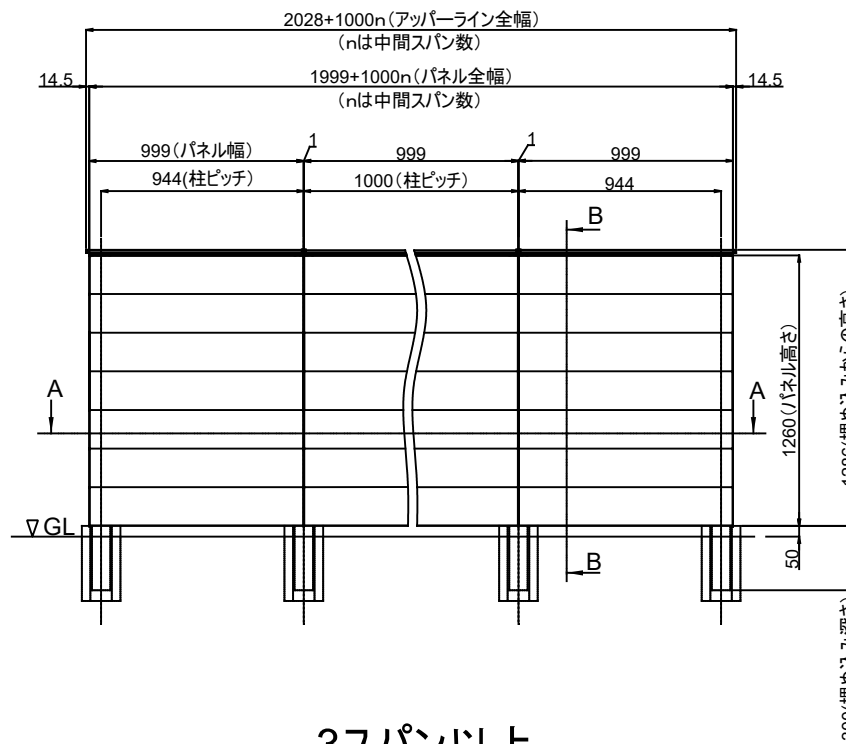

製品記号の見方

AW 13 ○○○

- 色記号: MLB(ライトブラウン), MBK(ブラック), MWH(ホワイト), MKK(黒渦), MRY(緑衣)
- サイズ: 1286
- エリアウォール

断面 A-A

2スパン

断面 B-B

断面 A-A

3スパン以上

断面 B-B

改訂記号	改訂内容	承認	担当	作成日付	2024.7.25	尺度	1:1	製品名	エリアウォール AW13
				作成	林			タイプ	彩木フェンス
				検図				図面名	標準仕様図
				承認	三宅				
				MINO		図番	SG2388		ページ 1/1
				MINO株式会社					