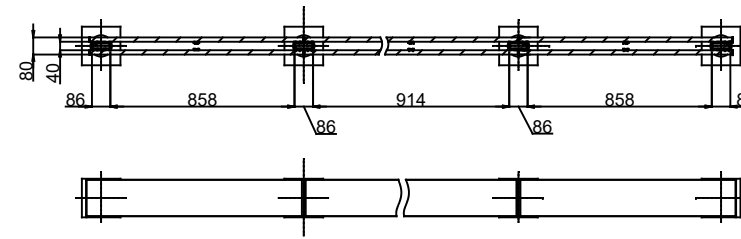

製品記号の見方

AW 13 ○○○

- 色記号: MLB(ライトブラウン), MBK(ブラック), MWH(ホワイト), MKK(黒渦), MRY(緑衣)
- サイズ: 1286
- エリアウォール

断面 A-A

2スパン

断面 B-B

断面 A-A

3スパン以上

断面 B-B

改訂記号	改訂内容	承認	担当	作成日付	2024.7.25	尺度	1:1	製品名	エリアウォール AW13
				作成	林			タイプ	彩木フェンス
				検図				図面名	標準仕様図
				承認	三宅				
				MINO		図番	SG2388		ページ 1/1
				MINO株式会社					