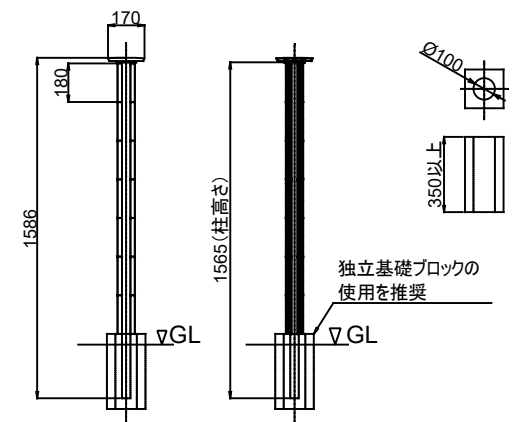

製品記号の見方

AW 13 ○○○

- 色記号: MLB(ライトブラウン), MBK(ブラック), MWH(ホワイト), MKK(黒渦), MRY(緑衣)
- サイズ: 1286
- エリアウォール

断面 A-A

2スパン

断面 B-B

断面 A-A

3スパン以上

断面 B-B

改訂記号	改訂内容	承認	担当	作成日付	2024.7.25	尺度	1:1	製品名	エリアウォール AW13
				作成	林			タイプ	彩木フェンス
				検図				図面名	標準仕様図
				承認	三宅				
				MINO		図番	SG2388		ページ 1/1
				MINO株式会社					