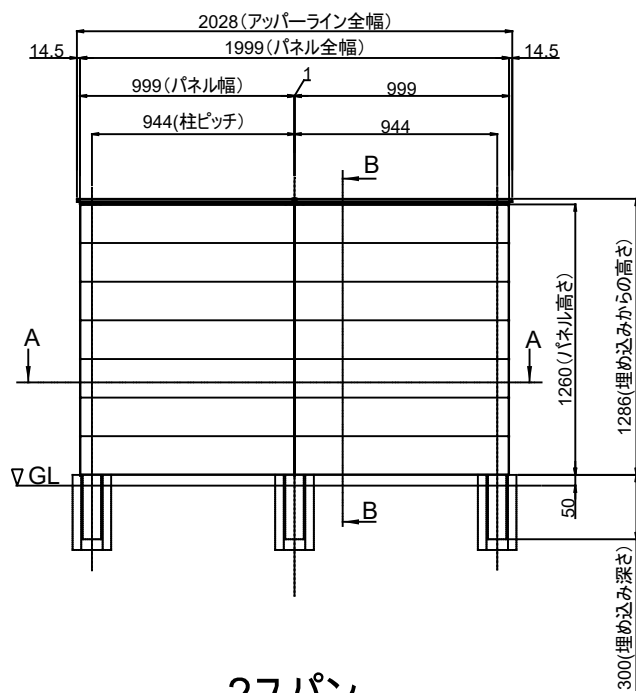

製品記号の見方

AW 13 ○○○

- 色記号: MLB(ライトブラウン), MBK(ブラック), MWH(ホワイト), MKK(黒渦), MRY(緑衣)
- サイズ: 1286
- エリアウォール

断面 A-A

2スパン

断面 B-B

断面 A-A

3スパン以上

断面 B-B

改訂記号	改訂内容	承認	担当	作成日付	2024.7.25	尺度	1:1	製品名	エリアウォール AW13
				作成	林			タイプ	彩木フェンス
				検図				図面名	標準仕様図
				承認	三宅				
				MINO		図番	SG2388		ページ 1/1
				MINO株式会社					