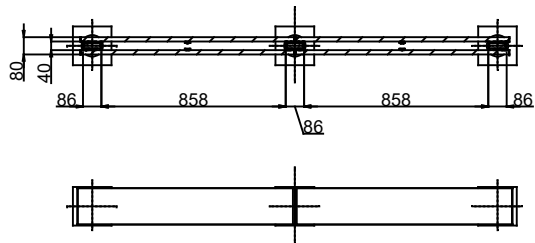

製品記号の見方

AW 13 ○○○

- 色記号: MLB(ライトブラウン), MBK(ブラック), MWH(ホワイト), MKK(黒渦), MRY(緑衣)
- サイズ: 1286
- エリアウォール

断面 A-A

2スパン

断面 B-B

断面 A-A

3スパン以上

断面 B-B

改訂記号	改訂内容	承認	担当	作成日付	2024.7.25	尺度	1:1	製品名	エリアウォール AW13
				作成	林			タイプ	彩木フェンス
				検図				図面名	標準仕様図
				承認	三宅				
				MINO		図番	SG2388		ページ 1/1
				MINO株式会社					