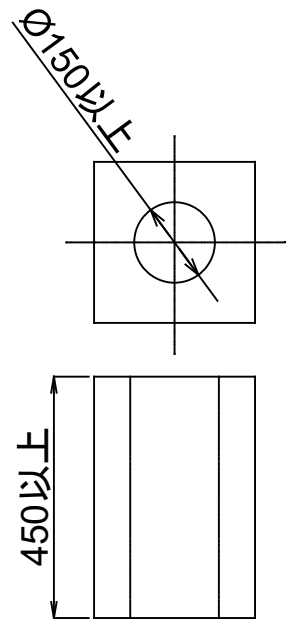

製品記号の見方

FW 34 ○○

- 色記号: KR(唐茶), HW(桧皮), KB(古木)
- 彩木 HAZ34
- ファサードウォール

断面 A-A

・製品の仕様は改良等により予告なく変更する場合がありますご了承下さい。

改訂記号	改訂内容	承認	担当	作成日付	2024.11.06	尺度	1:1	製品名	ファサードウォール FW34
				作成	林			タイプ	彩木フェンス
				検図		図番	SG2404	図面名	標準仕様図
				承認	三宅			ページ	1/1
				MINO					
				MINO株式会社					