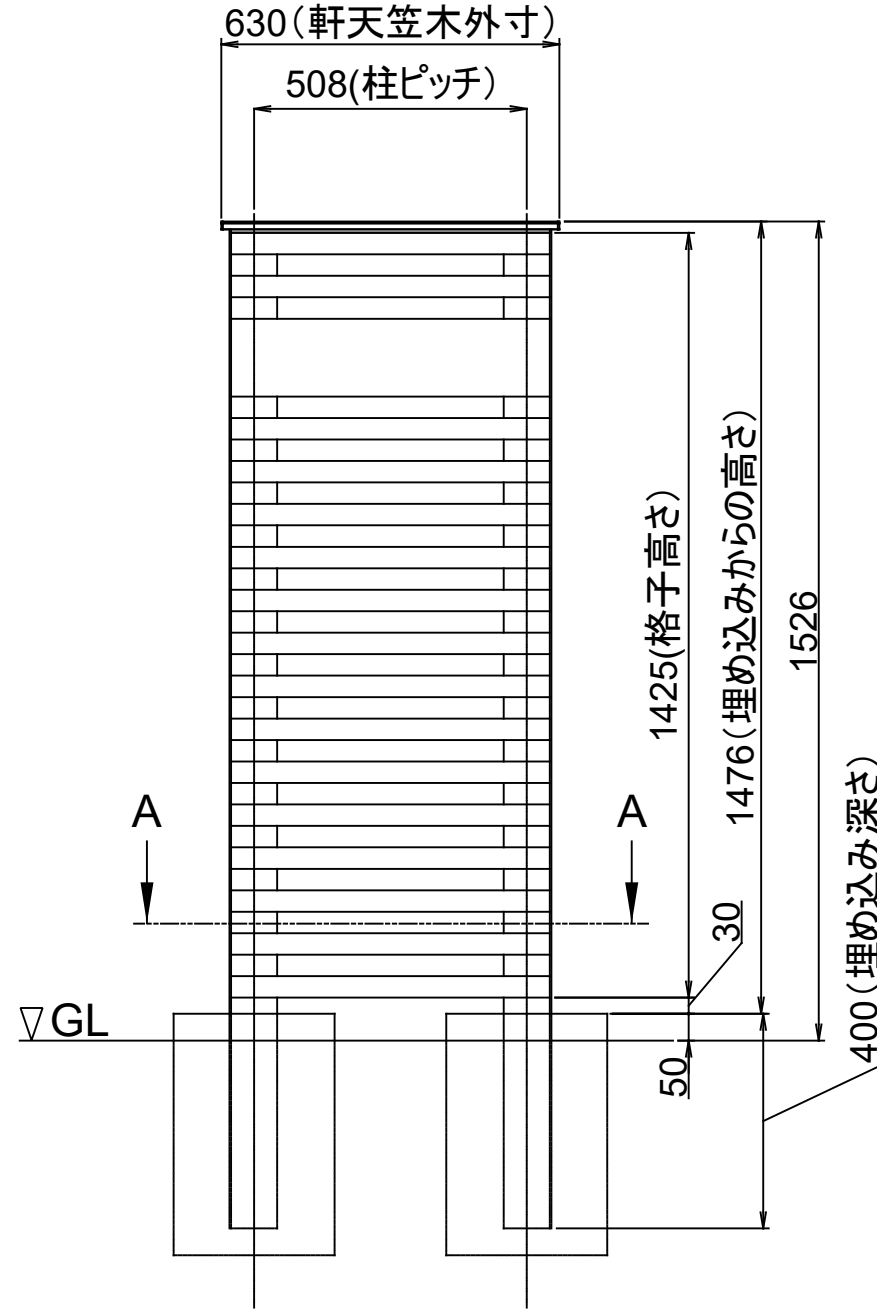

製品記号の見方

FW 34 ○○

- 色記号: KR(唐茶), HW(桧皮), KB(古木)
- 彩木 HAZ34
- ファサードウォール

断面 A-A

・製品の仕様は改良等により予告なく変更する場合がありますご了承下さい。

改訂記号	改訂内容	承認	担当	作成日付	2024.11.06	尺度	1:1	製品名	ファサードウォール FW34
				作成	林			タイプ	彩木フェンス
				検図		図番	SG2404	図面名	標準仕様図
				承認	三宅			ページ	1/1
				MINO					
				MINO株式会社					