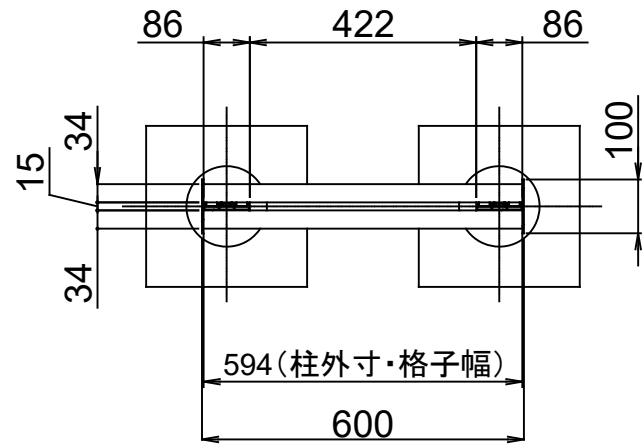

製品記号の見方

FW 34 ○○

- 色記号: KR(唐茶), HW(桧皮), KB(古木)
- 彩木 HAZ34
- ファサードウォール

断面 A-A

・製品の仕様は改良等により予告なく変更する場合がありますご了承下さい。

改訂記号	改訂内容	承認	担当	作成日付	2024.11.06	尺度	1:1	製品名	ファサードウォール FW34
				作成	林			タイプ	彩木フェンス
				検図		図番	SG2404	図面名	標準仕様図
				承認	三宅			ページ	1/1
				MINO					
				MINO株式会社					