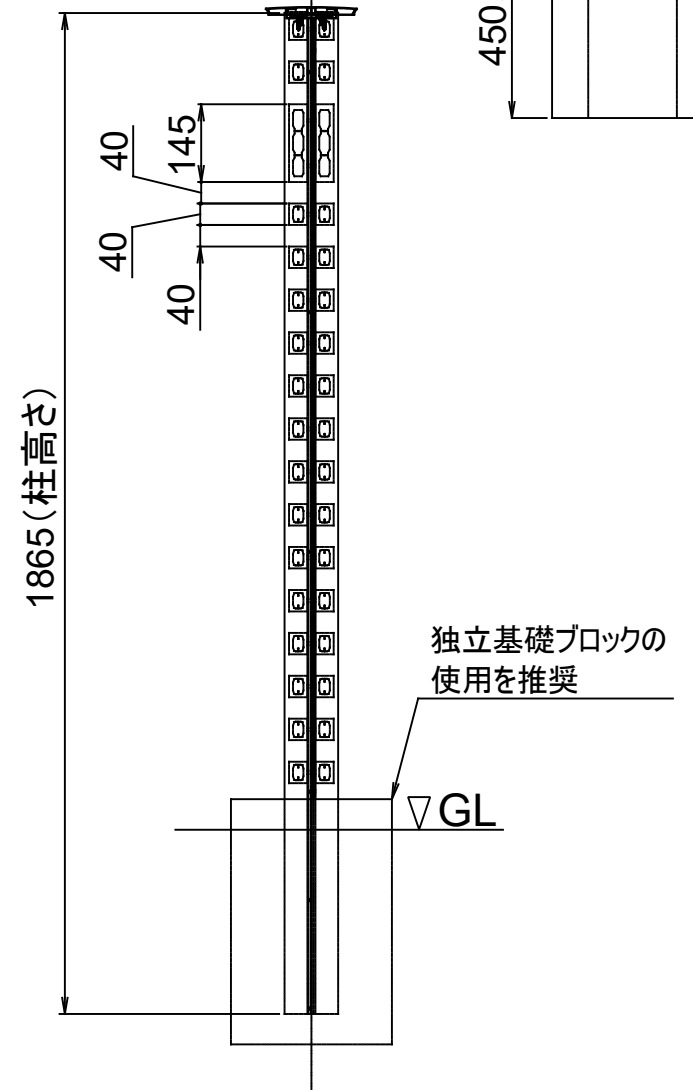

製品記号の見方

FW 34 ○○

- 色記号: KR(唐茶), HW(桧皮), KB(古木)
- 彩木 HAZ34
- ファサードウォール

断面 A-A

・製品の仕様は改良等により予告なく変更する場合がありますご了承下さい。

改訂記号	改訂内容	承認	担当	作成日付	2024.11.06	尺度	1:1	製品名	ファサードウォール FW34
				作成	林			タイプ	彩木フェンス
				検図		図番	SG2404	図面名	標準仕様図
				承認	三宅			ページ	1/1
				MINO					
				MINO株式会社					