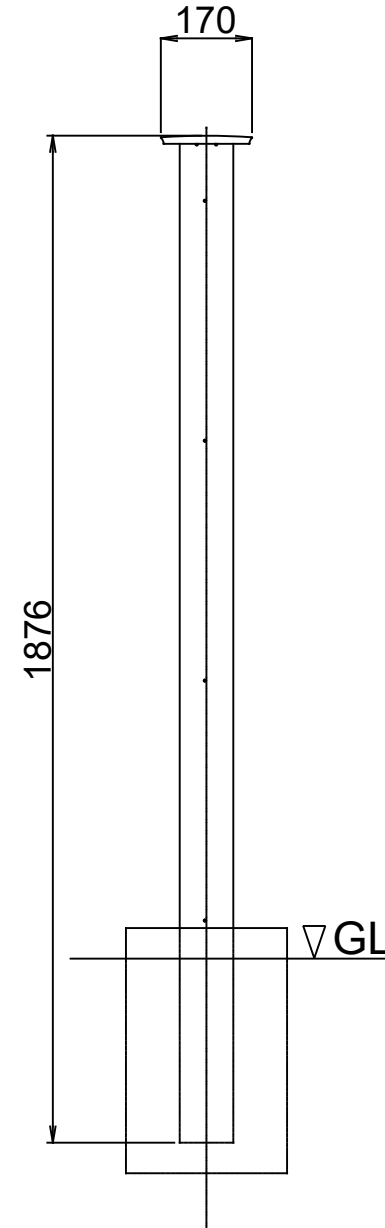

製品記号の見方

FW 34 ○○

- 色記号: KR(唐茶), HW(桧皮), KB(古木)
- 彩木 HAZ34
- ファサードウォール

断面 A-A

・製品の仕様は改良等により予告なく変更する場合がありますご了承下さい。

改訂記号	改訂内容	承認	担当	作成日付	2024.11.06	尺度	1:1	製品名	ファサードウォール FW34
				作成	林			タイプ	彩木フェンス
				検図		図番	SG2404	図面名	標準仕様図
				承認	三宅			ページ	1/1
				MINO					
				MINO株式会社					