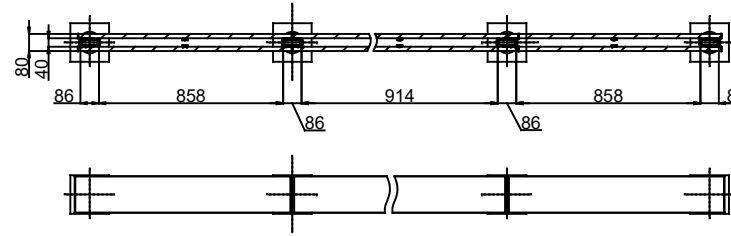

製品記号の見方

AW 09 ○○○

- 色記号: MLB(ライトブラウン), MBK(ブラック), MWH(ホワイト), MKK(黒渦), MRY(緑衣)
- サイズ(高さ): 926
- エリアウォール

断面 A-A

2スパン

断面 B-B

断面 A-A

3スパン以上

断面 B-B

改訂記号	改訂内容	承認	担当	作成日付	2024.7.25	尺度	1:1	製品名	エリアウォール AW09
				作成	林			タイプ	彩木フェンス
				検図				図面名	標準仕様図
				承認	三宅				
				MINO		図番	SG2386	ページ	1/1
				MINO株式会社					