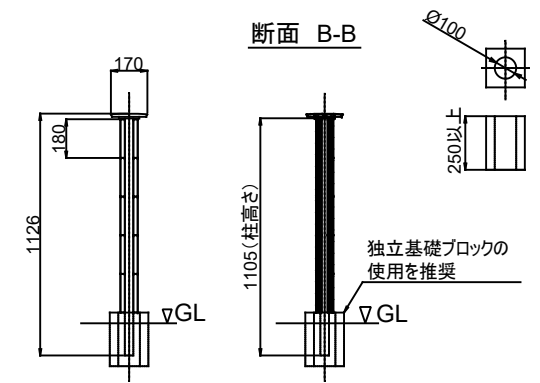

製品記号の見方

AW 09 ○○○

- 色記号: MLB(ライトブラウン), MBK(ブラック), MWH(ホワイト), MKK(黒渦), MRY(緑衣)
- サイズ(高さ): 926
- エリアウォール

断面 A-A

2スパン

断面 B-B

断面 A-A

3スパン以上

断面 B-B

改訂記号	改訂内容	承認	担当	作成日付	2024.7.25	尺度	1:1	製品名	エリアウォール AW09
				作成	林			タイプ	彩木フェンス
				検図				図面名	標準仕様図
				承認	三宅				
				MINO		図番	SG2386	ページ	1/1
				MINO株式会社					