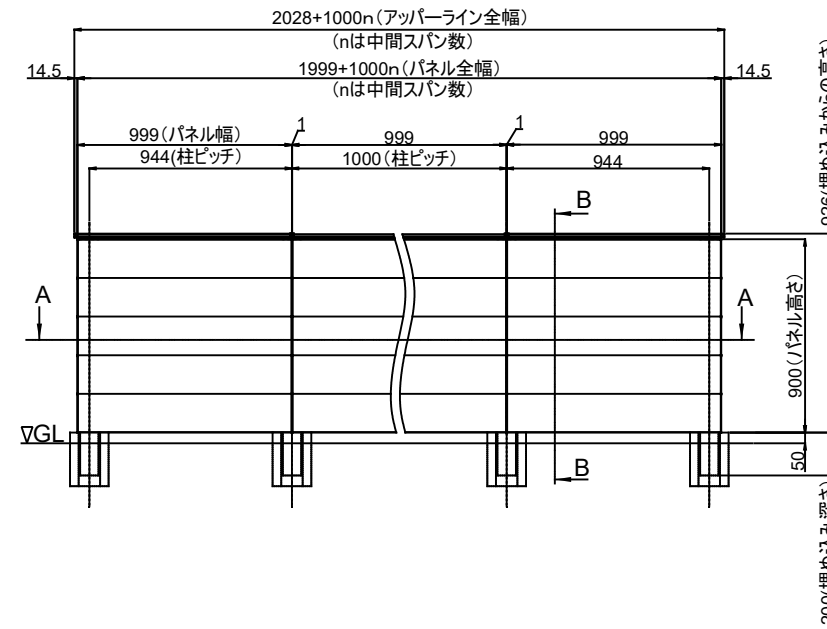

製品記号の見方

AW 09 ○○○

- 色記号: MLB(ライトブラウン), MBK(ブラック), MWH(ホワイト), MKK(黒渦), MRY(緑衣)
- サイズ(高さ): 926
- エリアウォール

断面 A-A

2スパン

断面 B-B

断面 A-A

3スパン以上

断面 B-B

改訂記号	改訂内容	承認	担当	作成日付	2024.7.25	尺度	1:1	製品名	エリアウォール AW09
				作成	林			タイプ	彩木フェンス
				検図				図面名	標準仕様図
				承認	三宅				
				MINO		図番	SG2386	ページ	1/1
				MINO株式会社					