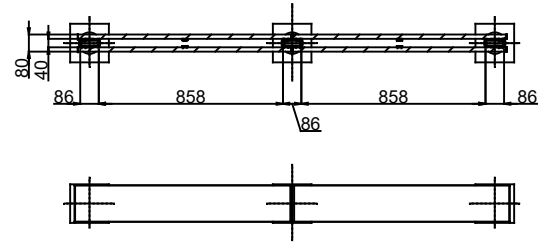

製品記号の見方

AW 09 ○○○

- 色記号: MLB(ライトブラウン), MBK(ブラック), MWH(ホワイト), MKK(黒渦), MRY(緑衣)
- サイズ(高さ): 926
- エリアウォール

断面 A-A

2スパン

断面 B-B

断面 A-A

3スパン以上

断面 B-B

改訂記号	改訂内容	承認	担当	作成日付	2024.7.25	尺度	1:1	製品名	エリアウォール AW09
				作成	林			タイプ	彩木フェンス
				検図				図面名	標準仕様図
				承認	三宅				
				MINO		図番	SG2386	ページ	1/1
				MINO株式会社					