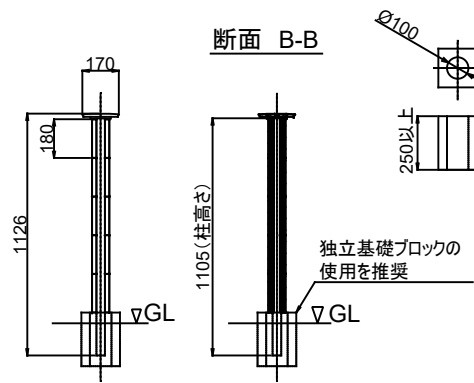

製品記号の見方

AW 09 ○○○

- 色記号: MLB(ライトブラウン), MBK(ブラック), MWH(ホワイト), MKK(黒渦), MRY(緑衣)
- サイズ(高さ): 926
- エリアウォール

断面 A-A

2スパン

断面 B-B

断面 A-A

3スパン以上

断面 B-B

改訂記号	改訂内容	承認	担当	作成日付	2024.7.25	尺度	1:1	製品名	エリアウォール AW09
				作成	林			タイプ	彩木フェンス
				検図				図面名	標準仕様図
				承認	三宅				
				MINO		図番	SG2386	ページ	1/1
				MINO株式会社					