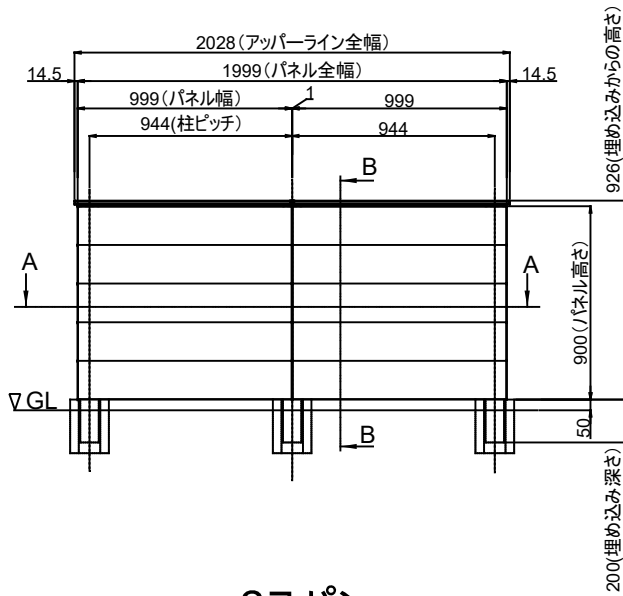

製品記号の見方

AW 09 ○○○

- 色記号: MLB(ライトブラウン), MBK(ブラック), MWH(ホワイト), MKK(黒渦), MRY(緑衣)
- サイズ(高さ): 926
- エリアウォール

断面 A-A

2スパン

断面 B-B

断面 A-A

3スパン以上

断面 B-B

改訂記号	改訂内容	承認	担当	作成日付	2024.7.25	尺度	1:1	製品名	エリアウォール AW09
				作成	林			タイプ	彩木フェンス
				検図				図面名	標準仕様図
				承認	三宅				
				MINO		図番	SG2386	ページ	1/1
				MINO株式会社					