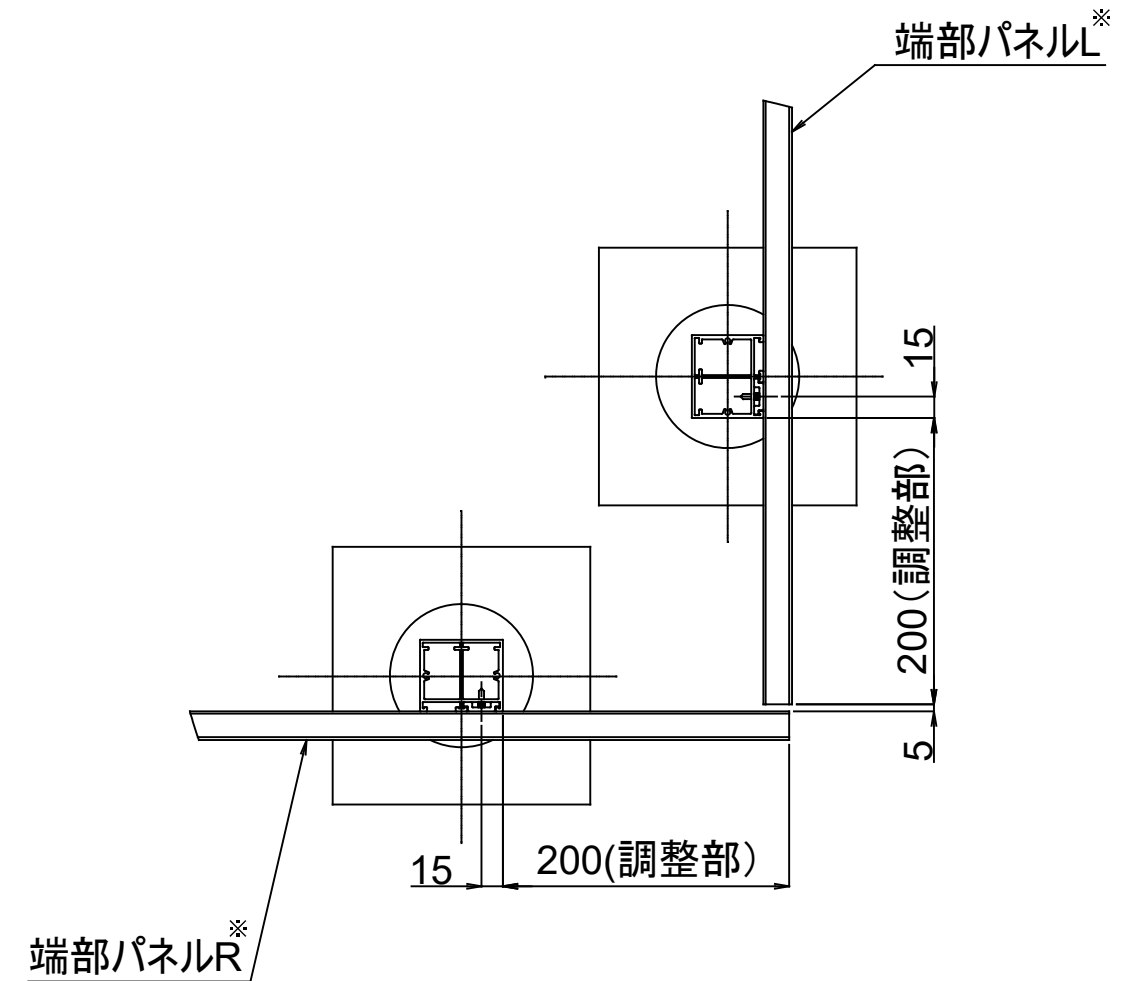

製品記号の見方

AF 12 06 -○○○

- 色記号: MLB(ライトブラウン), MBK(ブラック), MWH(ホワイト), MGB(グレージュ), MSG(シルバーグレー)
- 板段数: 6段
- サイズ(高さ): 1200mm
- 彩木フェンス

改訂記号	改訂内容	承認	担当	作成日付	2024.7.10	尺度	1:1	製品名	彩木フェンス AF1206
				作成	林			タイプ	彩木フェンス
				検図				図面名	標準仕様図
				承認	三宅				
				MINO					
				MINO株式会社			図番	SG2393	ページ

オプションで隙間20mmにした場合

改訂記号	改訂内容	承認	担当	作成日付	2024.7.10	尺度	1:1	製品名	彩木フェンス AF1206(隙間20mm)	
				作成	林			タイプ	彩木フェンス	
				検図				図面名	標準仕様図	
				承認	三宅					
				MINO		図番	SG2393		ページ	2/4
				MINO株式会社						

A部詳細図(尺度3:1)

※端部用パネルは、金具の位置
の関係で左右あり(L、R)
パネル正面(屋外)端から見て右
に端部金具があるのがR、左にあ
るのがL

改訂記号	改訂内容	承認	担当	作成日付	2024.7.10	尺度	1:1 (3:1)	製品名	彩木フェンス AF1206
				作成	林			タイプ	彩木フェンス
				検図				図面名	標準仕様図(端部納まり)
				承認	三宅			図番	SG2393
				MINO株式会社					