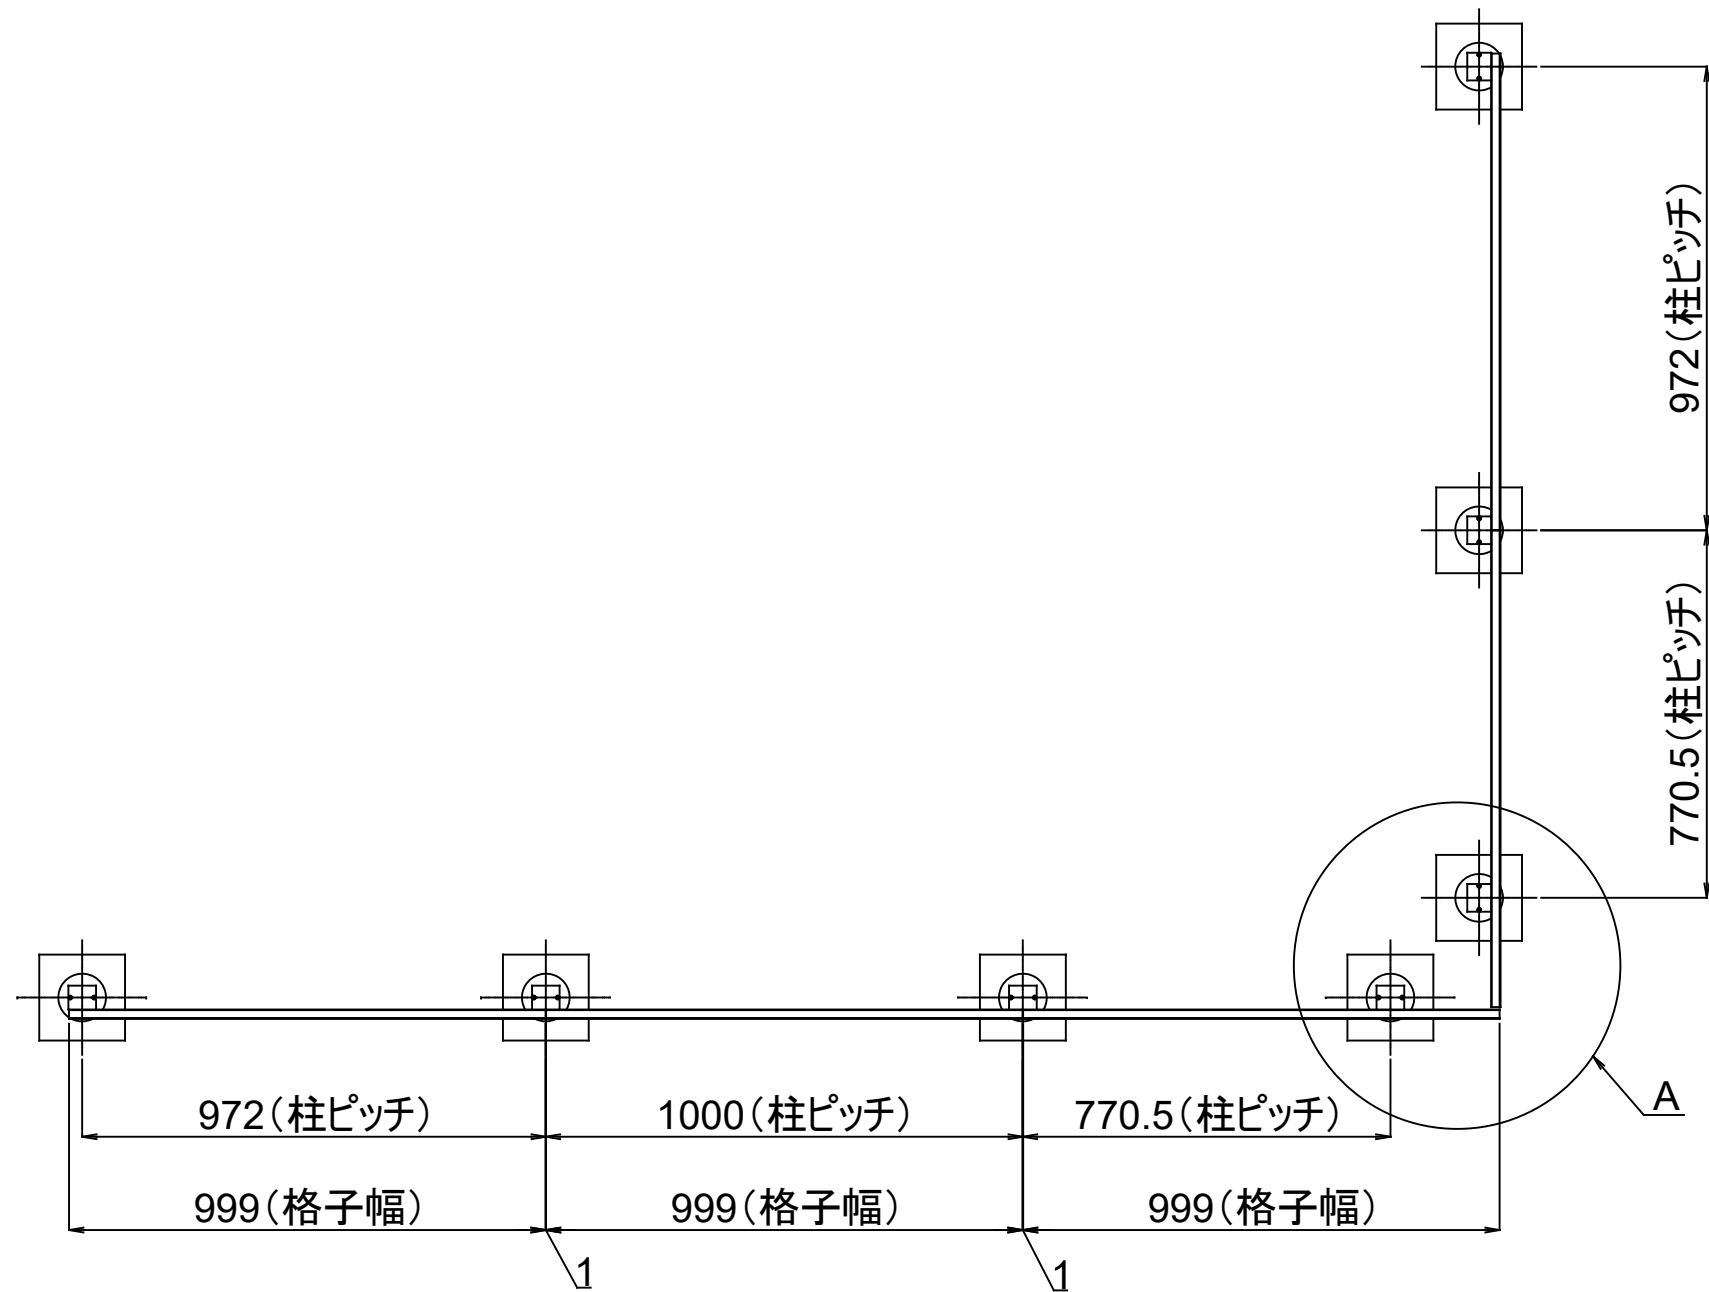

製品記号の見方

AF 12 06 -○○○

- 色記号: MLB(ライトブラウン), MBK(ブラック), MWH(ホワイト), MGB(グレージュ), MSG(シルバーグレー)
- 板段数: 6段
- サイズ(高さ): 1200mm
- 彩木フェンス

改訂記号	改訂内容	承認	担当	作成日付	2024.7.10	尺度	1:1	製品名	彩木フェンス AF1206
				作成	林			タイプ	彩木フェンス
				検図				図面名	標準仕様図
				承認	三宅				
				MINO					
				MINO株式会社			図番	SG2393	ページ

オプションで隙間20mmにした場合

改訂記号	改訂内容	承認	担当	作成日付	2024.7.10	尺度	1:1	製品名	彩木フェンス AF1206(隙間20mm)	
				作成	林			タイプ	彩木フェンス	
				検図				図面名	標準仕様図	
				承認	三宅					
				MINO		図番	SG2393		ページ	2/4
				MINO株式会社						

A部詳細図(尺度3:1)

※端部用パネルは、金具の位置
の関係で左右あり(L、R)
パネル正面(屋外)端から見て右
に端部金具があるのがR、左にあ
るのがL

改訂記号	改訂内容	承認	担当	作成日付	2024.7.10	尺度	1:1 (3:1)	製品名	彩木フェンス AF1206
				作成	林			タイプ	彩木フェンス
				検図				図面名	標準仕様図(端部納まり)
				承認	三宅			図番	SG2393
				MINO株式会社					