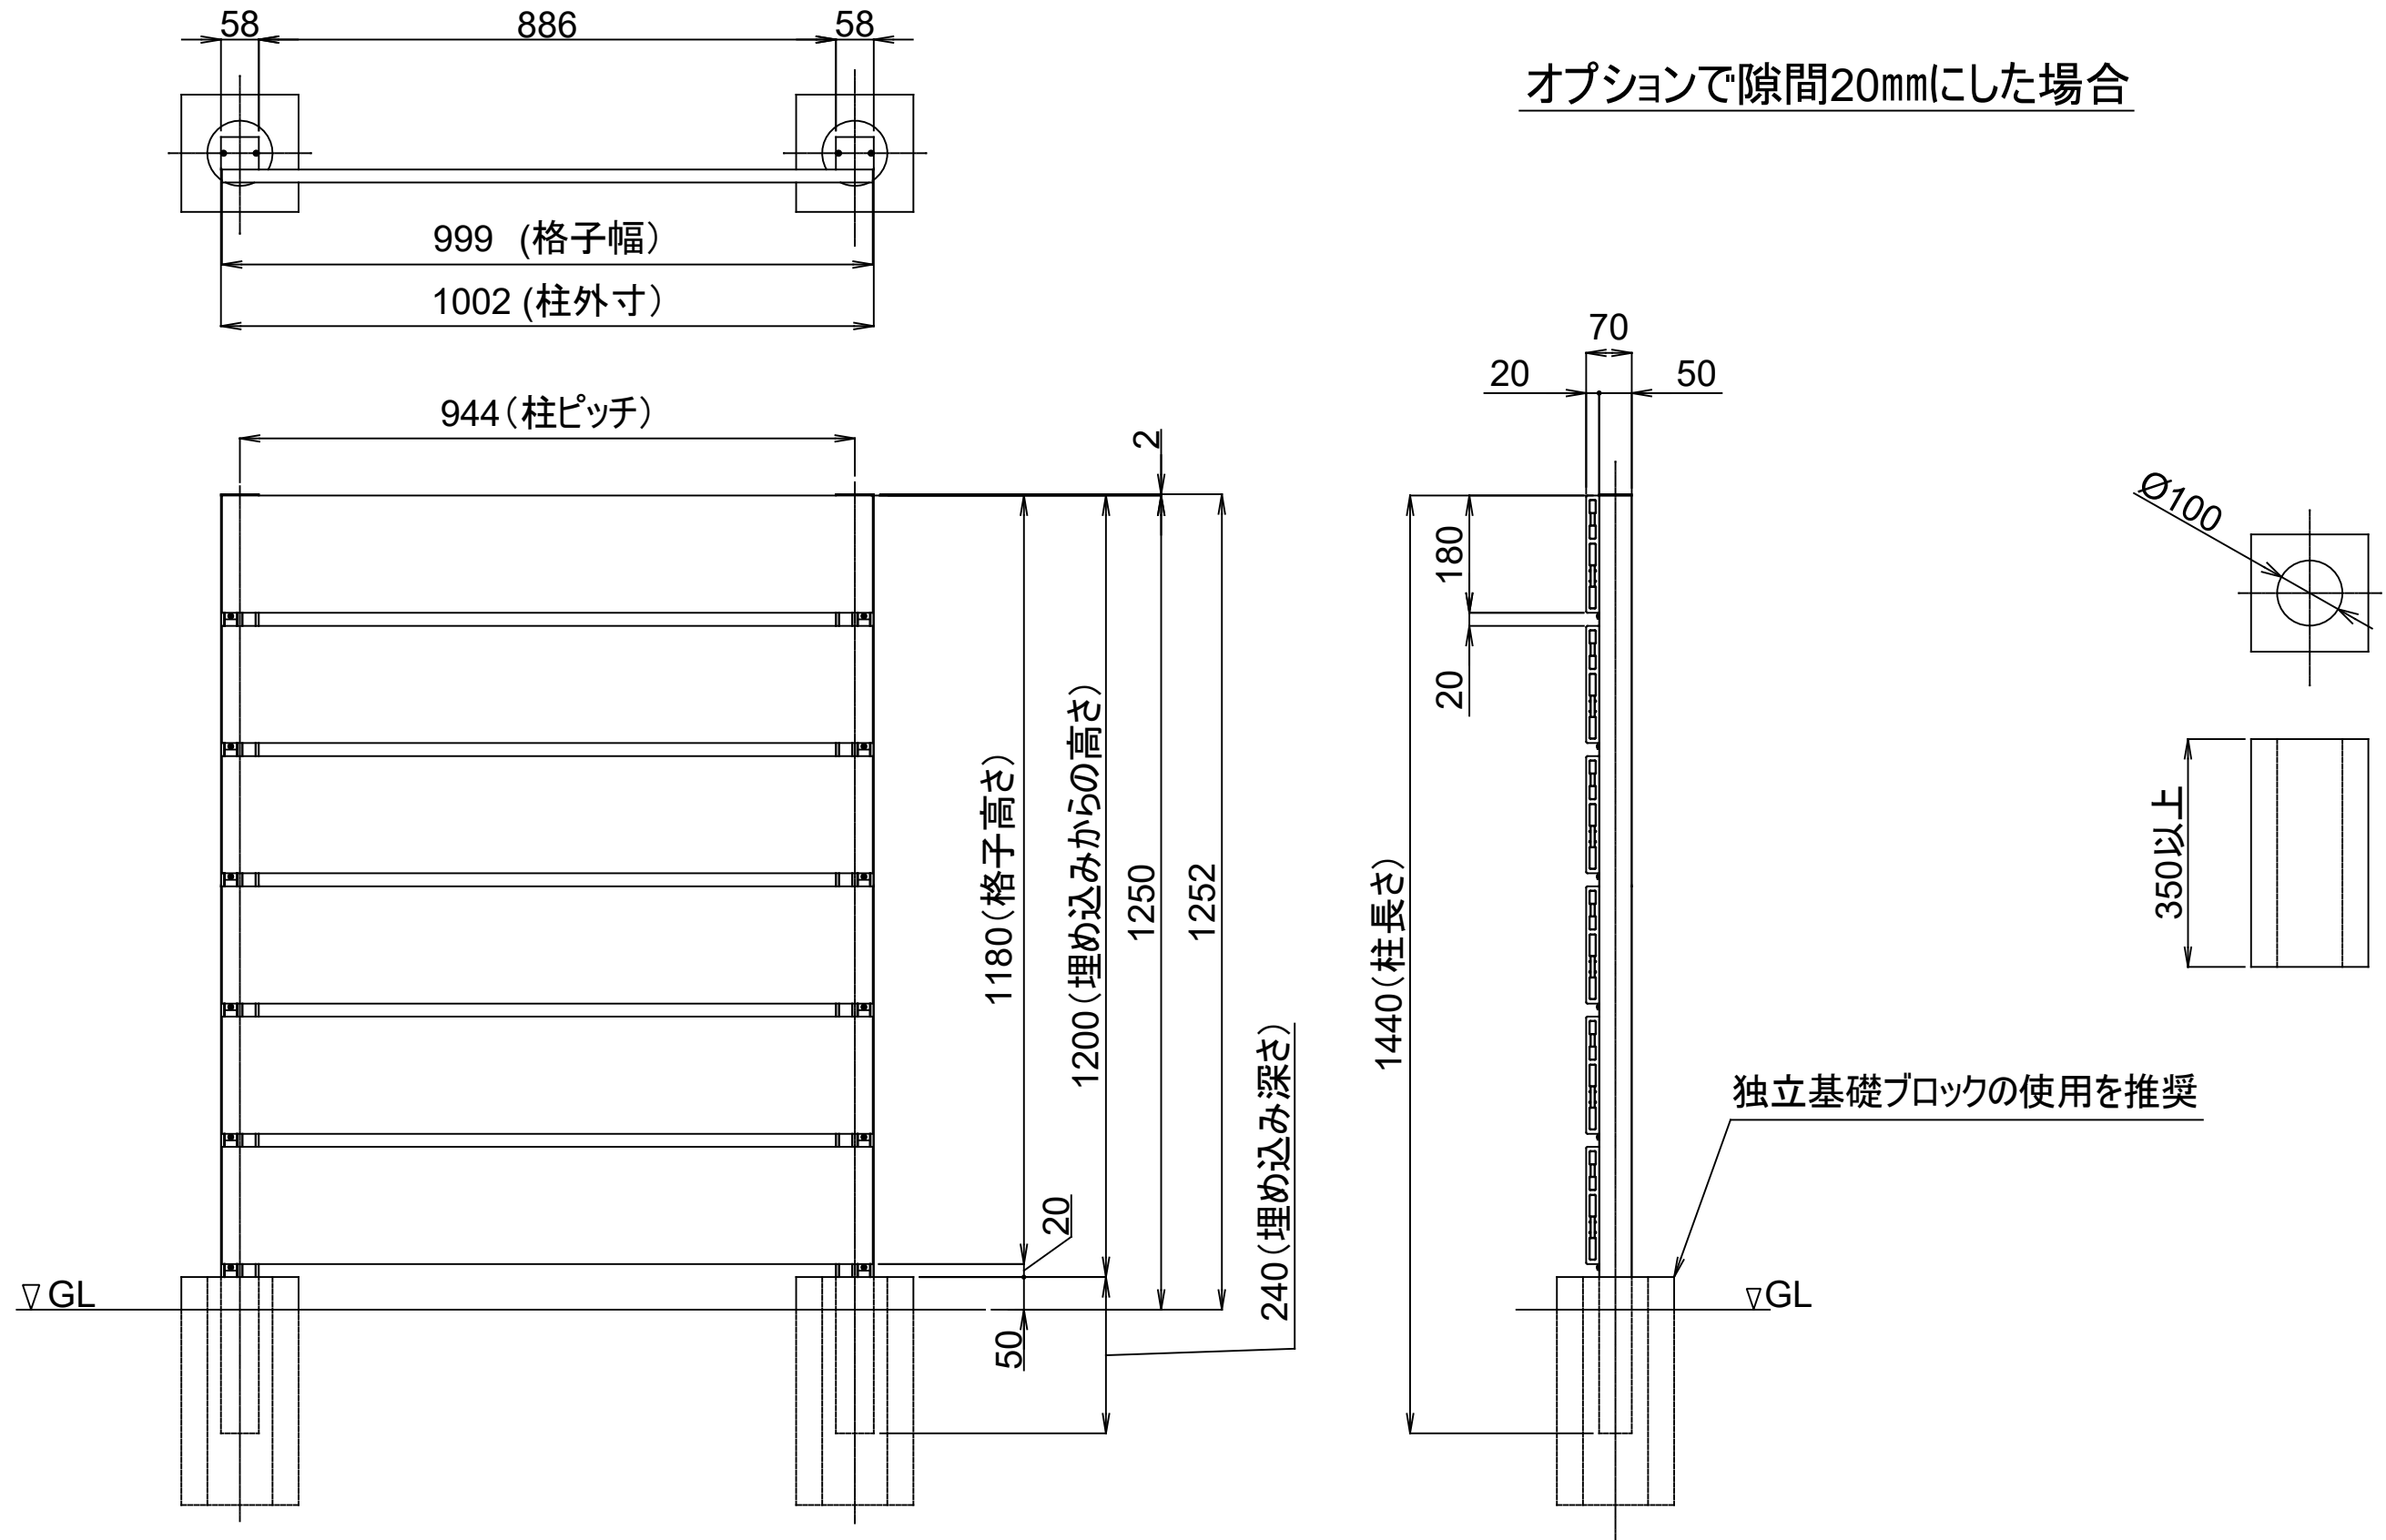

製品記号の見方

AF 12 06 -○○○

- 色記号: MLB(ライトブラウン), MBK(ブラック), MWH(ホワイト), MGB(グレージュ), MSG(シルバーグレー)
- 板段数: 6段
- サイズ(高さ): 1200mm
- 彩木フェンス

改訂記号	改訂内容	承認	担当	作成日付	2024.7.10	尺度	1:1	製品名	彩木フェンス AF1206
				作成	林			タイプ	彩木フェンス
				検図				図面名	標準仕様図
				承認	三宅				
				MINO					
				MINO株式会社			図番	SG2393	ページ

オプションで隙間20mmにした場合

改訂記号	改訂内容	承認	担当	作成日付	2024.7.10	尺度	1:1	製品名	彩木フェンス AF1206(隙間20mm)	
				作成	林			タイプ	彩木フェンス	
				検図				図面名	標準仕様図	
				承認	三宅					
				MINO		図番	SG2393		ページ	2/4
				MINO株式会社						

A部詳細図(尺度3:1)

※端部用パネルは、金具の位置
の関係で左右あり(L、R)
パネル正面(屋外)端から見て右
に端部金具があるのがR、左にあ
るのがL

改訂記号	改訂内容	承認	担当	作成日付	2024.7.10	尺度	1:1 (3:1)	製品名	彩木フェンス AF1206
				作成	林			タイプ	彩木フェンス
				検図				図面名	標準仕様図(端部納まり)
				承認	三宅			図番	SG2393
				MINO株式会社					