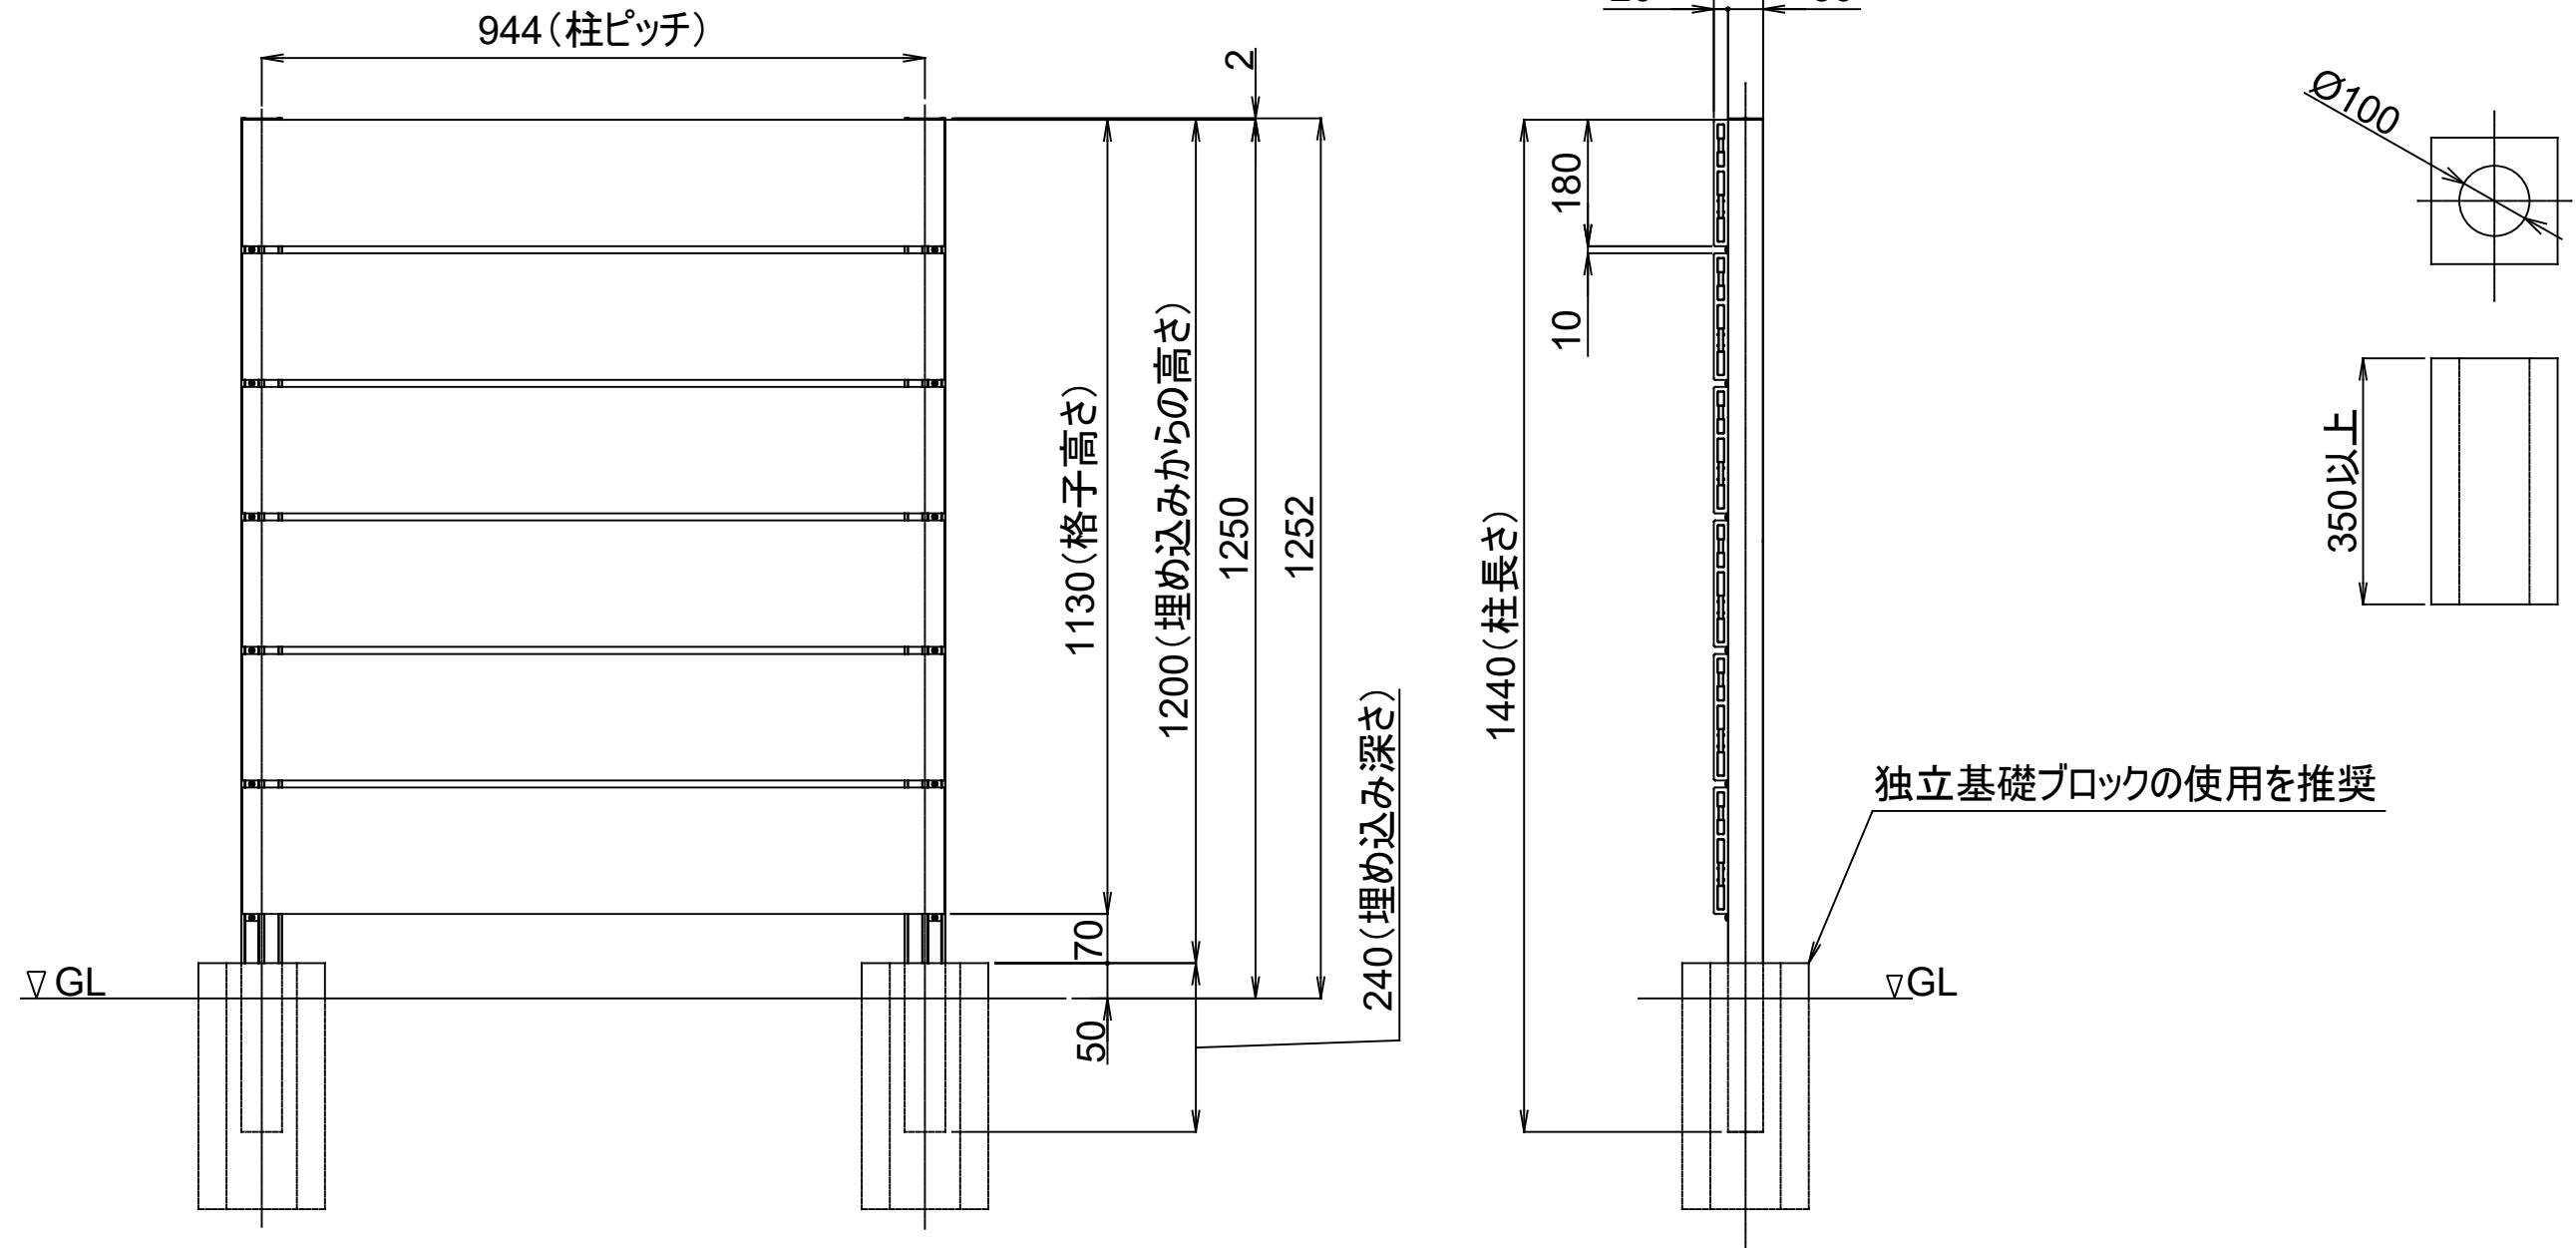

製品記号の見方

AF 12 06 -○○○

- 色記号: MLB(ライトブラウン), MBK(ブラック), MWH(ホワイト), MGB(グレージュ), MSG(シルバーグレー)
- 板段数: 6段
- サイズ(高さ): 1200mm
- 彩木フェンス

改訂記号	改訂内容	承認	担当	作成日付	2024.7.10	尺度	1:1	製品名	彩木フェンス AF1206
				作成	林			タイプ	彩木フェンス
				検図				図面名	標準仕様図
				承認	三宅				
				MINO					
				MINO株式会社			図番	SG2393	ページ

オプションで隙間20mmにした場合

改訂記号	改訂内容	承認	担当	作成日付	2024.7.10	尺度	1:1	製品名	彩木フェンス AF1206(隙間20mm)	
				作成	林			タイプ	彩木フェンス	
				検図				図面名	標準仕様図	
				承認	三宅					
				MINO		図番	SG2393		ページ	2/4
				MINO株式会社						

A部詳細図(尺度3:1)

※端部用パネルは、金具の位置
の関係で左右あり(L、R)
パネル正面(屋外)端から見て右
に端部金具があるのがR、左にあ
るのがL

改訂記号	改訂内容	承認	担当	作成日付	2024.7.10	尺度	1:1 (3:1)	製品名	彩木フェンス AF1206
				作成	林			タイプ	彩木フェンス
				検図				図面名	標準仕様図(端部納まり)
				承認	三宅			図番	SG2393
				MINO株式会社					