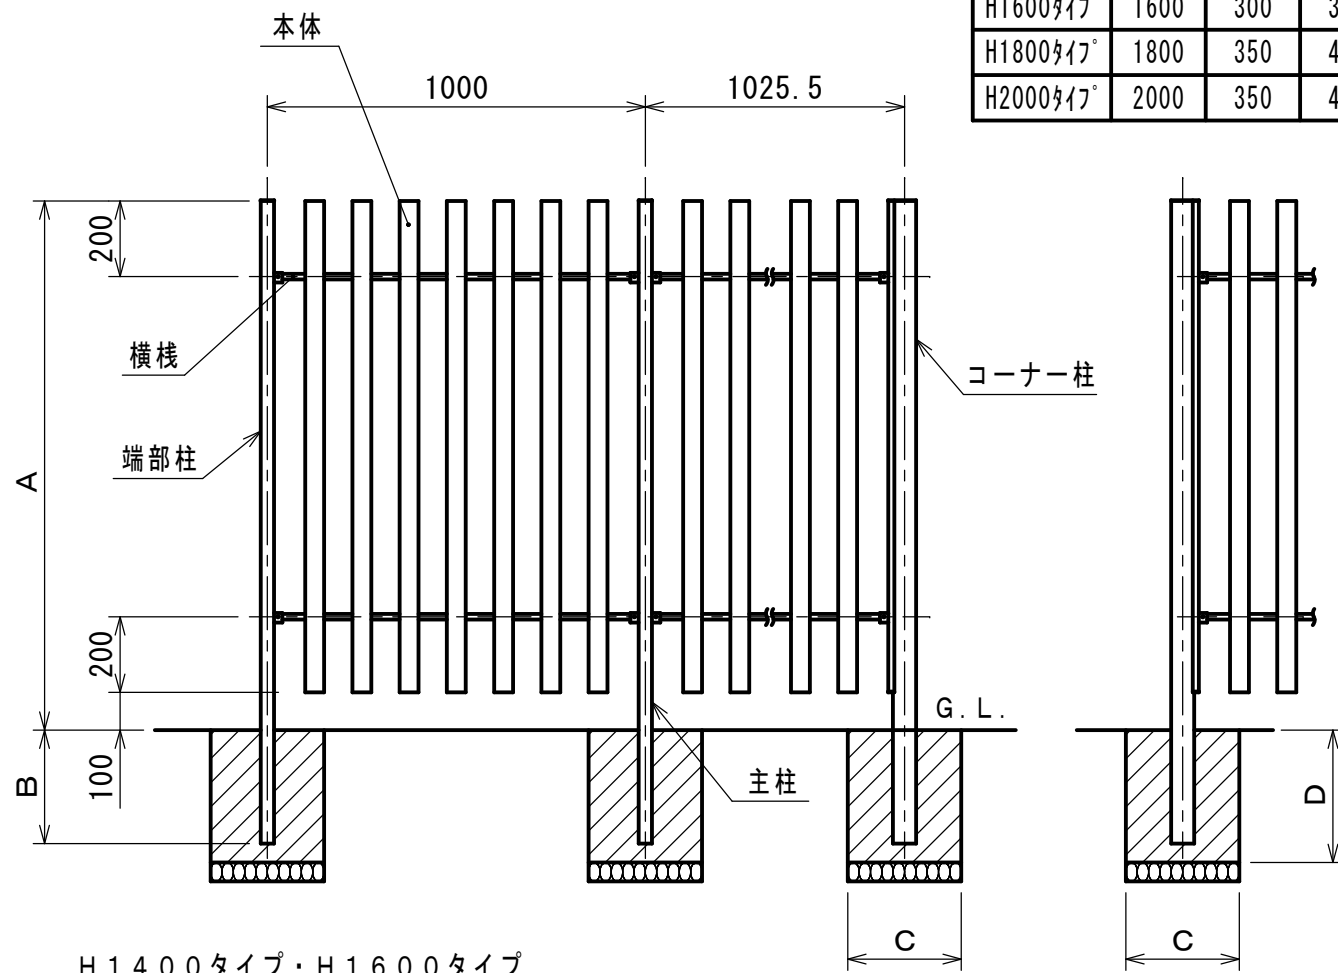

製品記号の見方

HAC55K※※※S-□□△△

色記号 (横棧) : DB (ダークブロンズ), SC (ステンカラー)

色記号 (格子) : KR (唐茶), HW (桧皮), KB (古木)

製品サイズ : 1410S (H1400タイプ)

: 1610S (H1600タイプ)

: 1810S (H1800タイプ)

: 2010S (H2000タイプ)

ハイブリッド彩木ストライプフェンス (間仕切50×50縦格子タイプ)

上面図 (尺度=1:8)

	A	B	C	D
H1400タイプ	1400	300	300	350
H1600タイプ	1600	300	350	350
H1800タイプ	1800	350	400	400
H2000タイプ	2000	350	400	400

H1400タイプ・H1600タイプ

H1800タイプ・H2000タイプ

・製品の仕様は、改良等により予告なしに変更する場合がありますのでご了承下さい。

改訂
出図100924*

作成日付	2010-09-24	承認	ハイブリッド彩木
作成	林 禎和	森本	ハイブリッド彩木ストライプフェンス (間仕切50×50縦格子タイプ)
検図	古田		
設計	林 禎和		
MINO		尺度	1:20
MINO株式会社		SG1265	

C