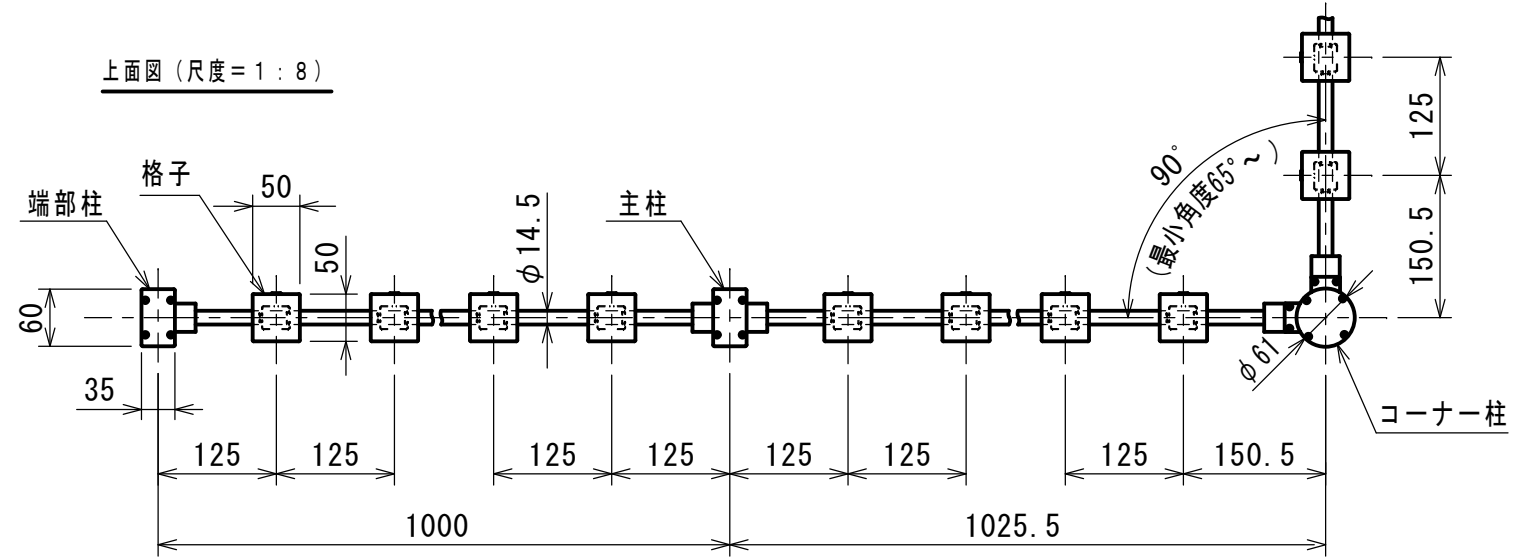

製品記号の見方

HAC55K※※※S-□□△△

色記号 (横棧) : DB (ダークブロンズ), SC (ステンカラー)

色記号 (格子) : KR (唐茶), HW (桧皮), KB (古木)

製品サイズ : 1410S (H1400タイプ)

: 1610S (H1600タイプ)

: 1810S (H1800タイプ)

: 2010S (H2000タイプ)

ハイブリッド彩木ストライプフェンス (間仕切50×50縦格子タイプ)

上面図 (尺度=1:8)

	A	B	C	D
H1400タイプ	1400	300	300	350
H1600タイプ	1600	300	350	350
H1800タイプ	1800	350	400	400
H2000タイプ	2000	350	400	400

H1400タイプ・H1600タイプ

H1800タイプ・H2000タイプ

・製品の仕様は、改良等により予告なしに変更する場合がありますのでご了承下さい。

改訂
出図100924*

作成日付	2010-09-24	承認	ハイブリッド彩木
作成	林 禎和	森本	ハイブリッド彩木ストライプフェンス (間仕切50×50縦格子タイプ)
検図	古田		
設計	林 禎和		
MINO		尺度	1:20
MINO株式会社		SG1265	

C