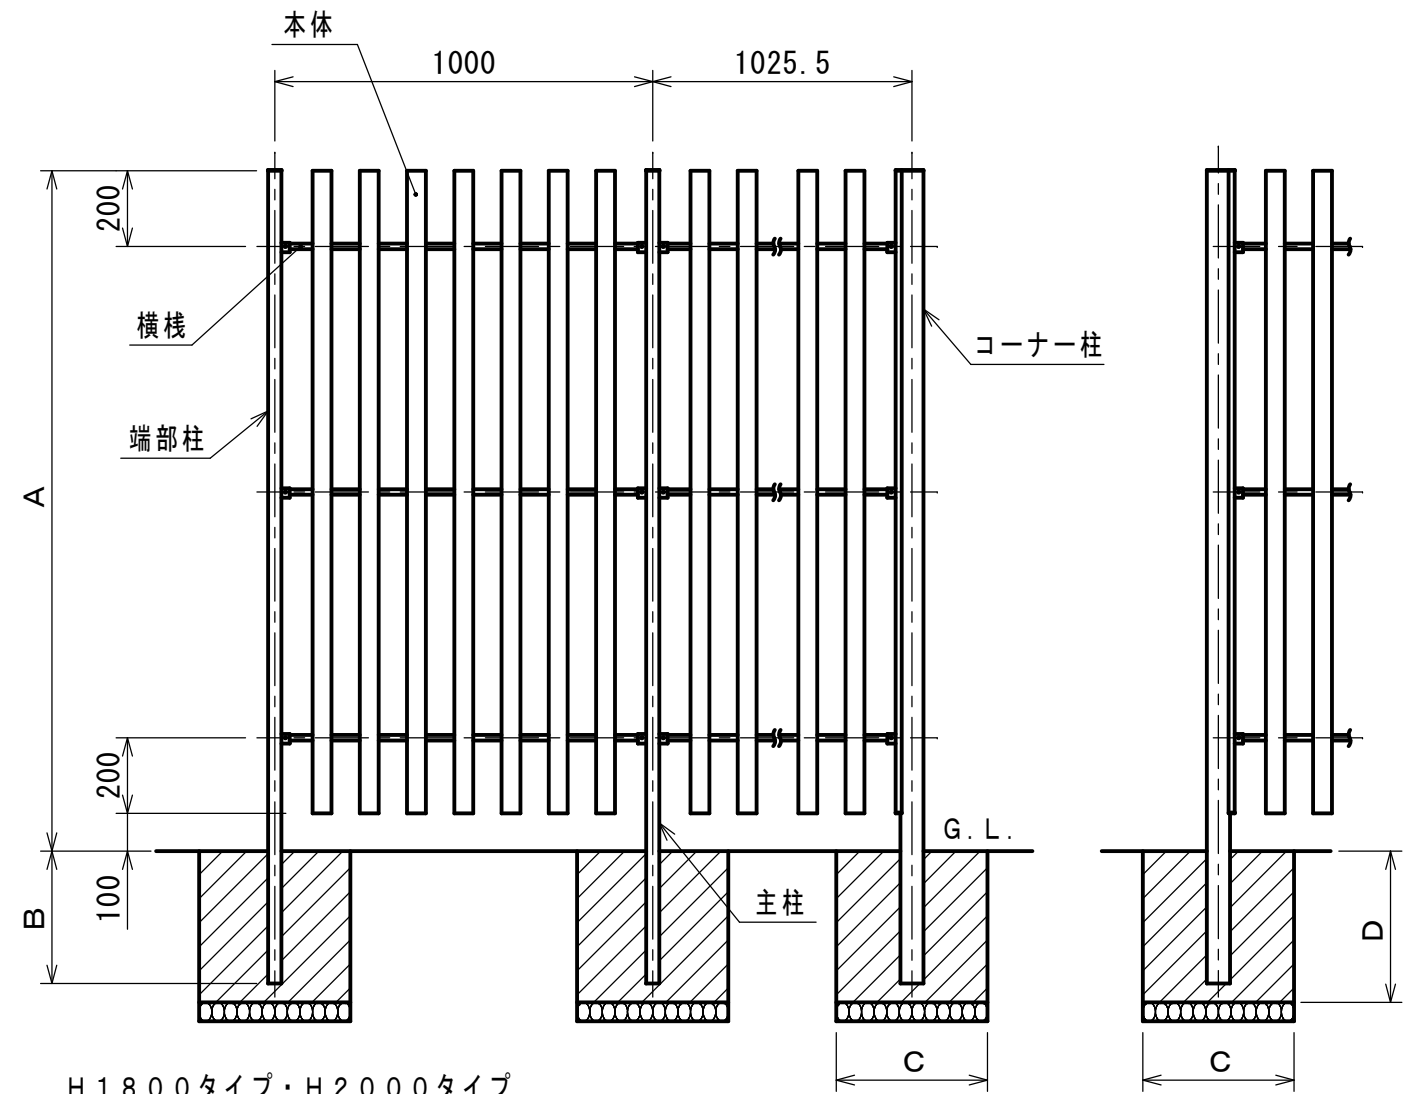

製品記号の見方

HAC55K※※※S-□□△△

色記号 (横棧) : DB (ダークブロンズ), SC (ステンカラー)

色記号 (格子) : KR (唐茶), HW (桧皮), KB (古木)

製品サイズ : 1410S (H1400タイプ)

: 1610S (H1600タイプ)

: 1810S (H1800タイプ)

: 2010S (H2000タイプ)

ハイブリッド彩木ストライプフェンス (間仕切50×50縦格子タイプ)

上面図 (尺度=1:8)

	A	B	C	D
H1400タイプ	1400	300	300	350
H1600タイプ	1600	300	350	350
H1800タイプ	1800	350	400	400
H2000タイプ	2000	350	400	400

H1400タイプ・H1600タイプ

H1800タイプ・H2000タイプ

・製品の仕様は、改良等により予告なしに変更する場合がありますのでご了承下さい。

改訂
出図100924*

作成日付	2010-09-24	承認	ハイブリッド彩木
作成	林 禎和	森本	ハイブリッド彩木ストライプフェンス (間仕切50×50縦格子タイプ)
検図	古田		
設計	林 禎和		
MINO		尺度	1:20
MINO株式会社		SG1265	

C