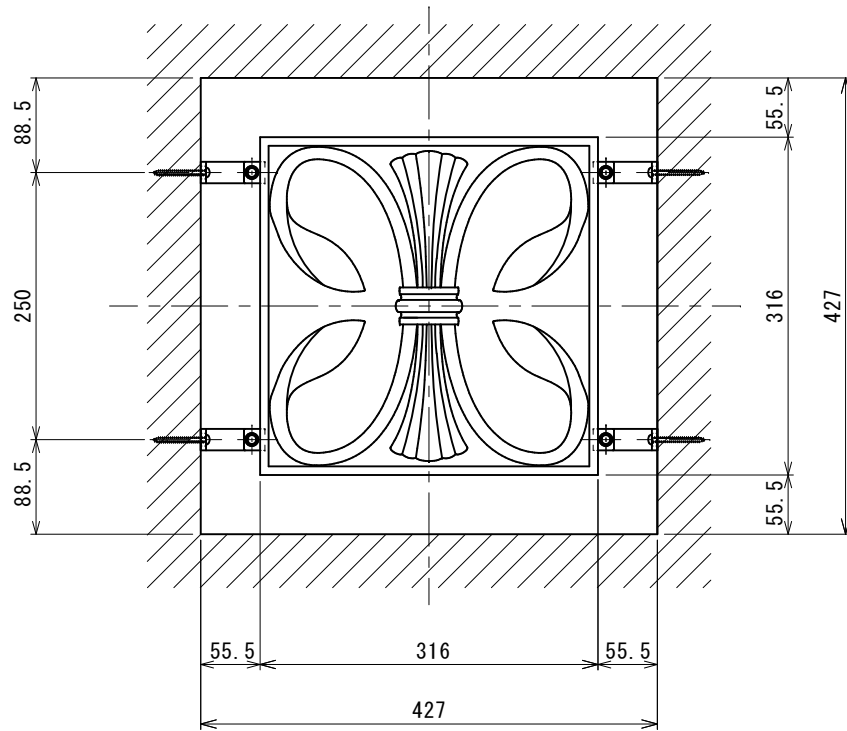

製品記号の見方

SW0351-BL

色記号：BL（グラファイトブラック）

商品番号

鋳物小窓グリル

取付部詳細

・製品の仕様は、改良等により一部変更する場合があります。

改訂
出図061209*

| | | | |
|-----------|------------|--------|---|
| 作成日付 | 2006-12-08 | 承認 | 原 |
| 作成 | 古田 | | |
| 検図 | 稲垣 | | |
| 設計 | 古田 | | |
| MINO 株式会社 | | 尺度 1:5 | |

| | |
|---------------|---|
| エースホーム（株）様向け | |
| 鋳物小窓グリルSW0351 | |
| SG1055 | C |