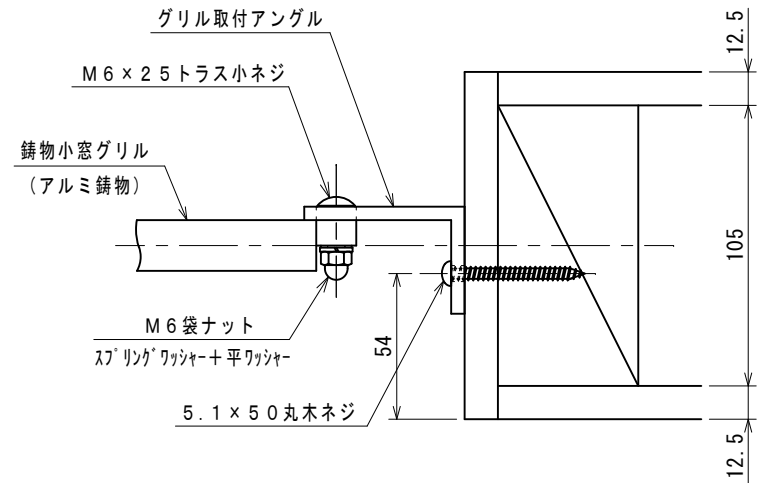

製品記号の見方

SW0351-BL

色記号：BL（グラファイトブラック）

商品番号

鋳物小窓グリル

取付部詳細

・製品の仕様は、改良等により一部変更する場合があります。

改訂
出図061209*

| | | | |
|-----------|------------|--------|---|
| 作成日付 | 2006-12-08 | 承認 | 原 |
| 作成 | 古田 | | |
| 検図 | 稲垣 | | |
| 設計 | 古田 | | |
| MINO 株式会社 | | 尺度 1:5 | |

| | |
|---------------|---|
| エースホーム（株）様向け | |
| 鋳物小窓グリルSW0351 | |
| SG1055 | C |