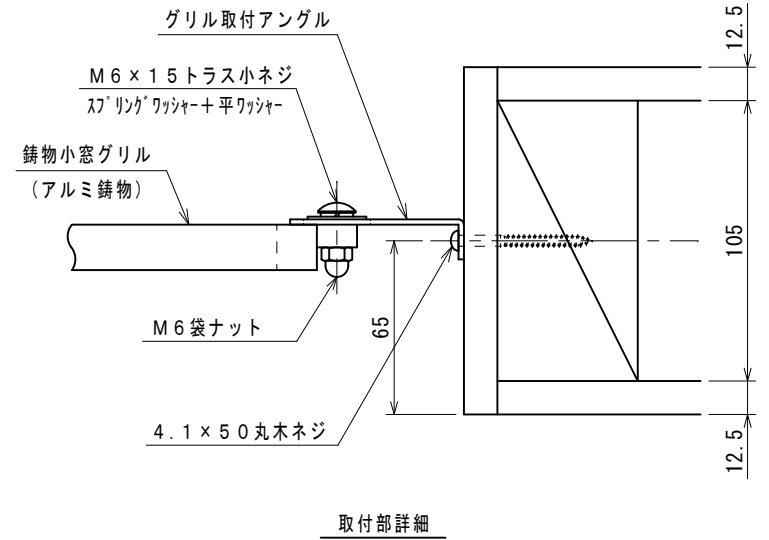

製品記号の見方

SW0601-BL

色記号: BL (グラファイトブラック)

商品番号

鋳物小窓グリル

・製品の仕様は、改良等により一部変更する場合があります。

改訂

出図061209*

作成日付	2006-12-08	承認	原
作成	古田		
検図	稲垣		
設計	古田		
MINO		尺度	1:5
MINO株式会社		SG1056	

承認	原
尺度	1:5

エースホーム (株) 様向け	
鋳物小窓グリルSW0601	
SG1056	