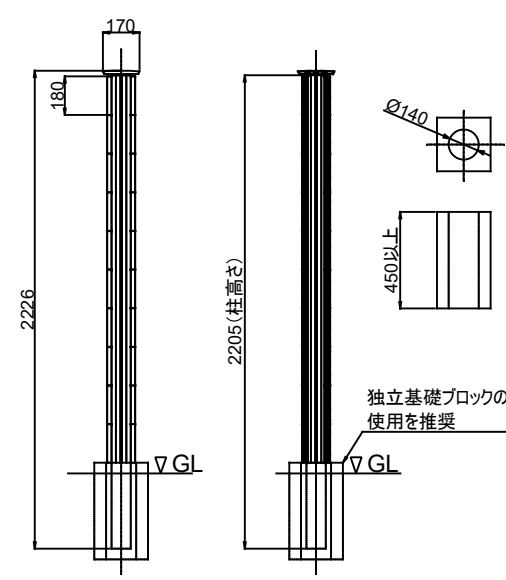

製品記号の見方

BW 18 ○○○

- 色記号: MLB(ライトブラウン), MBK(ブラック), MWH(ホワイト), MKK(黒渦), MRY(緑衣)
- サイズ: 1826
- ブラインドウォール

断面 A-A

2スパン

400(埋め込み深さ)

断面 B-B

断面 A-A

3スパン以上

400(埋め込み深さ)

断面 B-B

改訂記号	改訂内容	承認	担当	作成日付	2024.7.25	尺度	1:1	製品名	ブラインドウォール BW18
				作成	林			タイプ	彩木フェンス
				検図				図面名	標準仕様図
				承認	三宅				
				MINO		図番	SG2390	ページ	1/1
				MINO株式会社					