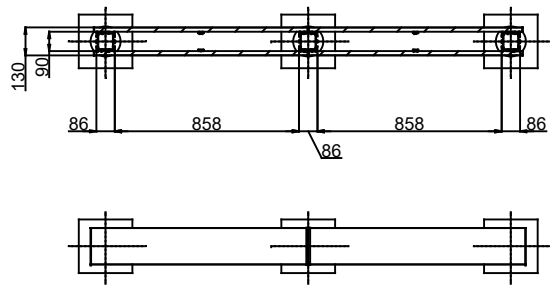

製品記号の見方

BW 18 ○○○

- 色記号: MLB(ライトブラウン), MBK(ブラック), MWH(ホワイト), MKK(黒渦), MRY(緑衣)
- サイズ: 1826
- ブラインドウォール

断面 A-A

2スパン

400(埋め込み深さ)

断面 B-B

断面 A-A

3スパン以上

400(埋め込み深さ)

断面 B-B

改訂記号	改訂内容	承認	担当	作成日付	2024.7.25	尺度	1:1	製品名	ブラインドウォール BW18
				作成	林			タイプ	彩木フェンス
				検図				図面名	標準仕様図
				承認	三宅				
				MINO		図番	SG2390	ページ	1/1
				MINO株式会社					