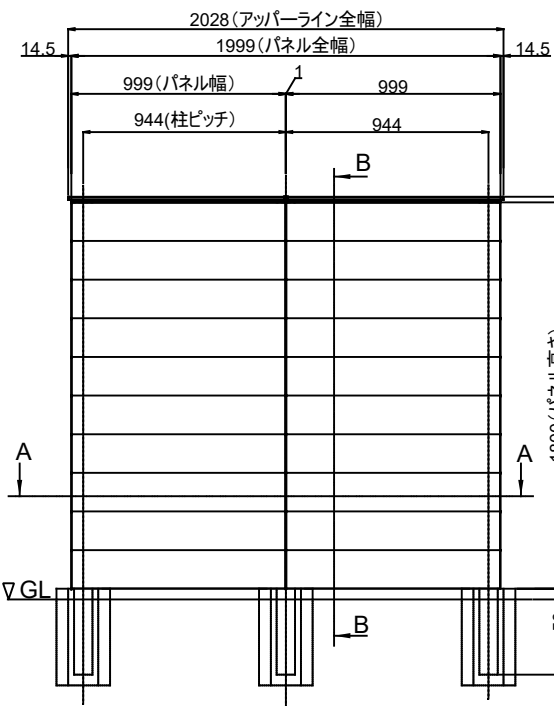

製品記号の見方

BW 18 ○○○

- 色記号: MLB(ライトブラウン), MBK(ブラック), MWH(ホワイト), MKK(黒渦), MRY(緑衣)
- サイズ: 1826
- ブラインドウォール

断面 A-A

2スパン

400(埋め込み深さ)

断面 B-B

断面 A-A

3スパン以上

400(埋め込み深さ)

断面 B-B

改訂記号	改訂内容	承認	担当	作成日付	2024.7.25	尺度	1:1	製品名	ブラインドウォール BW18
				作成	林			タイプ	彩木フェンス
				検図				図面名	標準仕様図
				承認	三宅				
				MINO		図番	SG2390	ページ	1/1
				MINO株式会社					