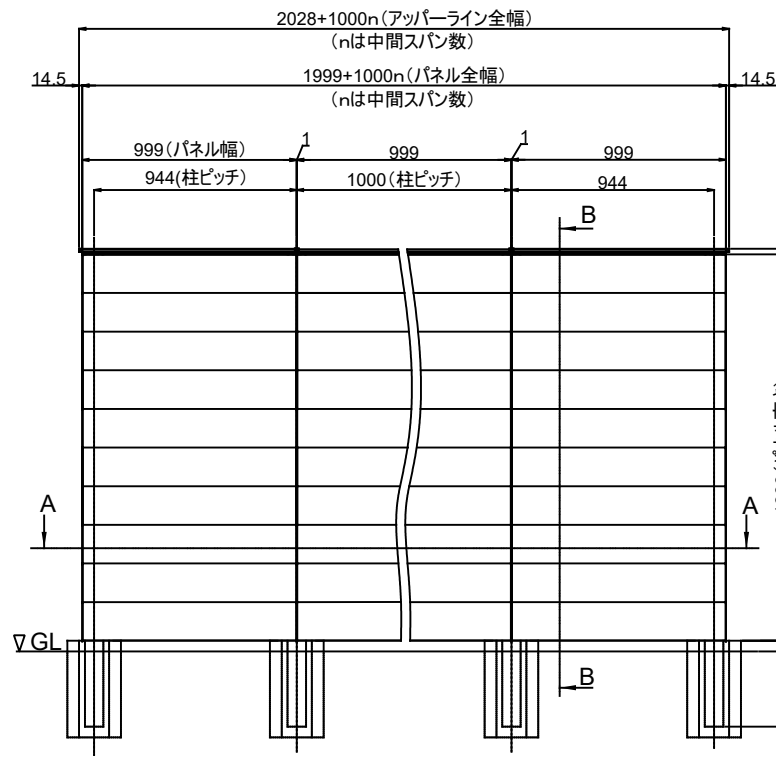

製品記号の見方

BW 18 ○○○

- 色記号: MLB(ライトブラウン), MBK(ブラック), MWH(ホワイト), MKK(黒渦), MRY(緑衣)
- サイズ: 1826
- ブラインドウォール

断面 A-A

2スパン

400(埋め込み深さ)

断面 B-B

断面 A-A

3スパン以上

400(埋め込み深さ)

断面 B-B

改訂記号	改訂内容	承認	担当	作成日付	2024.7.25	尺度	1:1	製品名	ブラインドウォール BW18
				作成	林			タイプ	彩木フェンス
				検図				図面名	標準仕様図
				承認	三宅				
				MINO		図番	SG2390	ページ	1/1
				MINO株式会社					