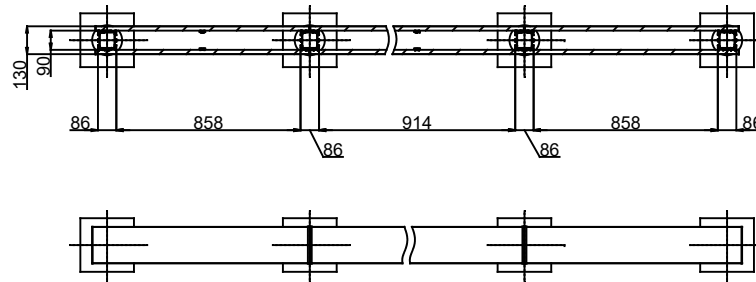

製品記号の見方

BW 18 ○○○

- 色記号: MLB(ライトブラウン), MBK(ブラック), MWH(ホワイト), MKK(黒渦), MRY(緑衣)
- サイズ: 1826
- ブラインドウォール

断面 A-A

2スパン

400(埋め込み深さ)

断面 B-B

断面 A-A

3スパン以上

400(埋め込み深さ)

断面 B-B

改訂記号	改訂内容	承認	担当	作成日付	2024.7.25	尺度	1:1	製品名	ブラインドウォール BW18
				作成	林			タイプ	彩木フェンス
				検図				図面名	標準仕様図
				承認	三宅				
				MINO		図番	SG2390	ページ	1/1
				MINO株式会社					