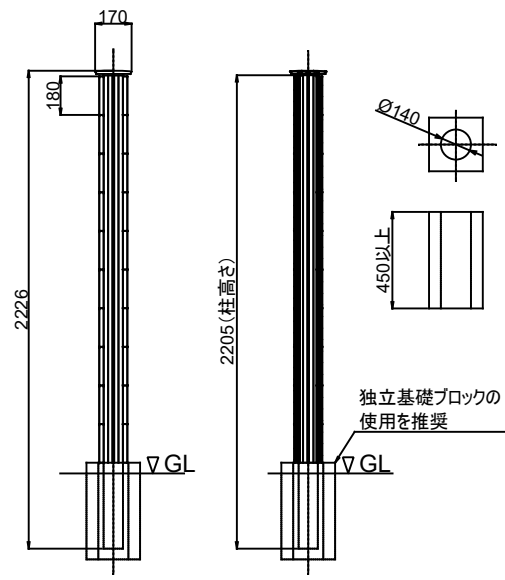

製品記号の見方

BW 18 ○○○

- 色記号: MLB(ライトブラウン), MBK(ブラック), MWH(ホワイト), MKK(黒渦), MRY(緑衣)
- サイズ: 1826
- ブラインドウォール

断面 A-A

2スパン

400(埋め込み深さ)

断面 B-B

断面 A-A

3スパン以上

400(埋め込み深さ)

断面 B-B

改訂記号	改訂内容	承認	担当	作成日付	2024.7.25	尺度	1:1	製品名	ブラインドウォール BW18
				作成	林			タイプ	彩木フェンス
				検図				図面名	標準仕様図
				承認	三宅				
				MINO		図番	SG2390	ページ	1/1
				MINO株式会社					