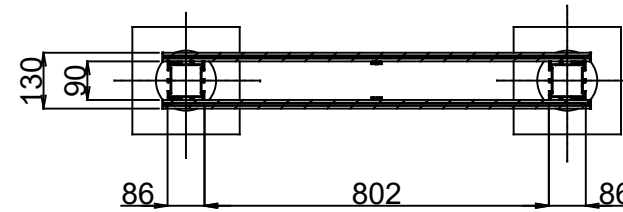

製品記号の見方

EW 18 ○○○

- 色記号: MLB(ライトブラウン), MBK(ブラック), MWH(ホワイト), MKK(黒渦), MRV(緑衣)
- サイズ: 1826
- エントランスウォール

断面 A-A

断面 B-B

改訂記号	改訂内容	承認	担当	作成日付	2024.7.29	尺度	1:1	製品名	エントランスウォール EW18
				作成	林			タイプ	彩木フェンス
				検図				図面名	標準仕様図
				承認	三宅				
				MINO		図番	SG2379	ページ	1/1
				MINO株式会社					