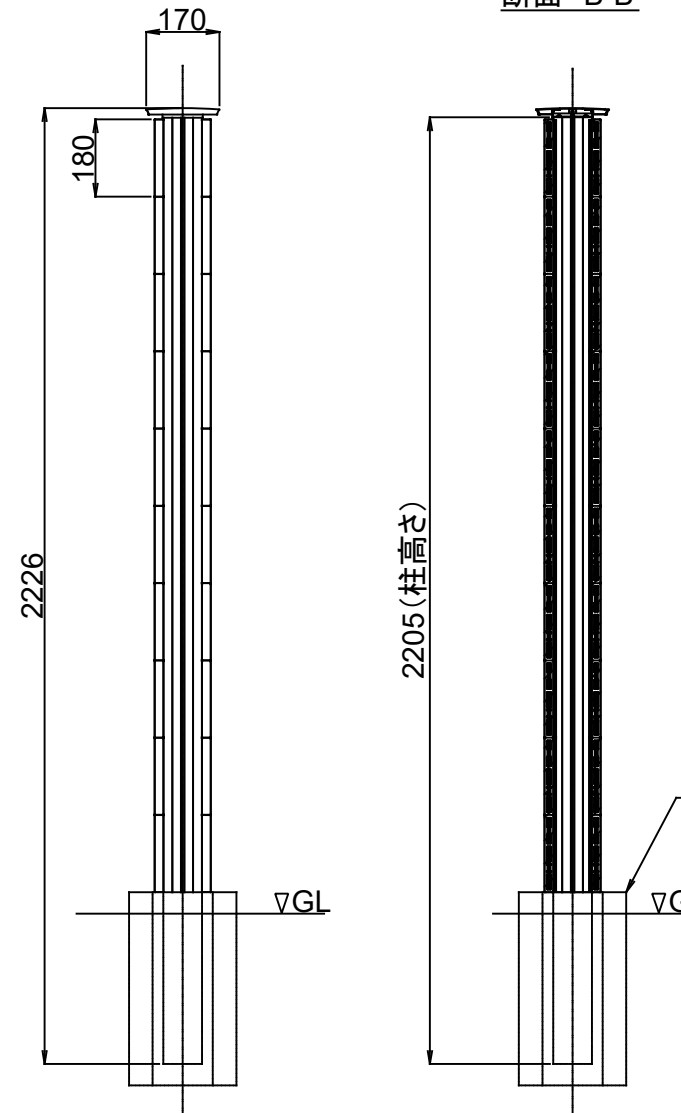

製品記号の見方

EW 18 ○○○

- 色記号: MLB(ライトブラウン), MBK(ブラック), MWH(ホワイト), MKK(黒渦), MRV(緑衣)
- サイズ: 1826
- エントランスウォール

断面 A-A

断面 B-B

改訂記号	改訂内容	承認	担当	作成日付	2024.7.29	尺度	1:1	製品名	エントランスウォール EW18
				作成	林			タイプ	彩木フェンス
				検図				図面名	標準仕様図
				承認	三宅				
				MINO		図番	SG2379	ページ	1/1
				MINO株式会社					