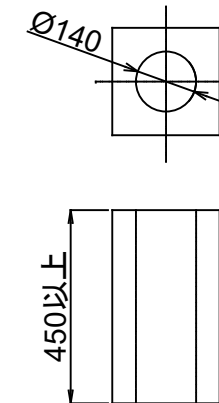

製品記号の見方

EW 18 ○○○

- 色記号: MLB(ライトブラウン), MBK(ブラック), MWH(ホワイト), MKK(黒渦), MRV(緑衣)
- サイズ: 1826
- エントランスウォール

断面 A-A

断面 B-B

改訂記号	改訂内容	承認	担当	作成日付	2024.7.29	尺度	1:1	製品名	エントランスウォール EW18
				作成	林			タイプ	彩木フェンス
				検図				図面名	標準仕様図
				承認	三宅				
				MINO		図番	SG2379	ページ	1/1
				MINO株式会社					