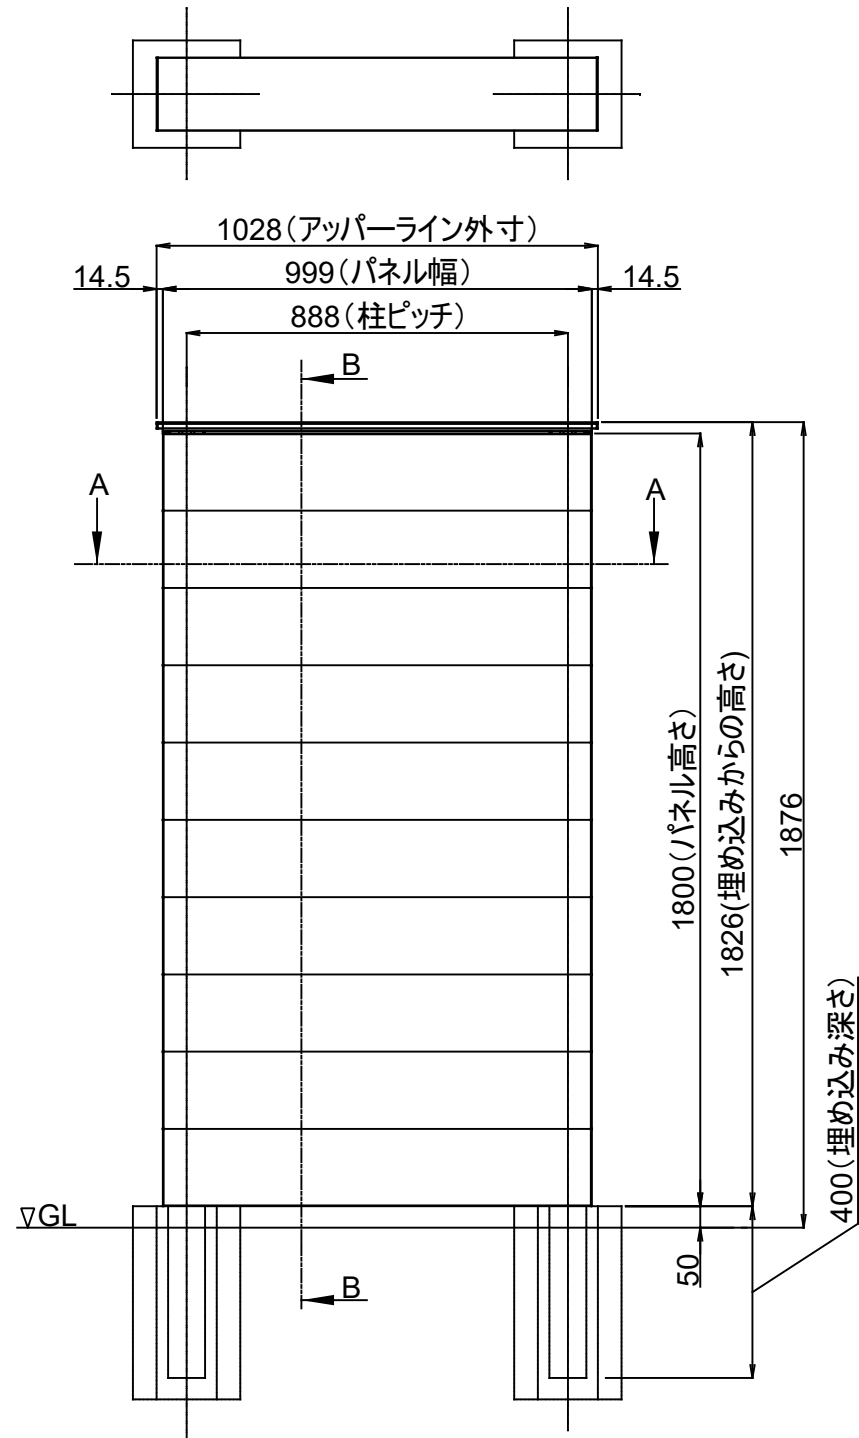

製品記号の見方

EW 18 ○○○

- 色記号: MLB(ライトブラウン), MBK(ブラック), MWH(ホワイト), MKK(黒渦), MRV(緑衣)
- サイズ: 1826
- エントランスウォール

断面 A-A

断面 B-B

改訂記号	改訂内容	承認	担当	作成日付	2024.7.29	尺度	1:1	製品名	エントランスウォール EW18
				作成	林			タイプ	彩木フェンス
				検図				図面名	標準仕様図
				承認	三宅				
				MINO		図番	SG2379	ページ	1/1
				MINO株式会社					