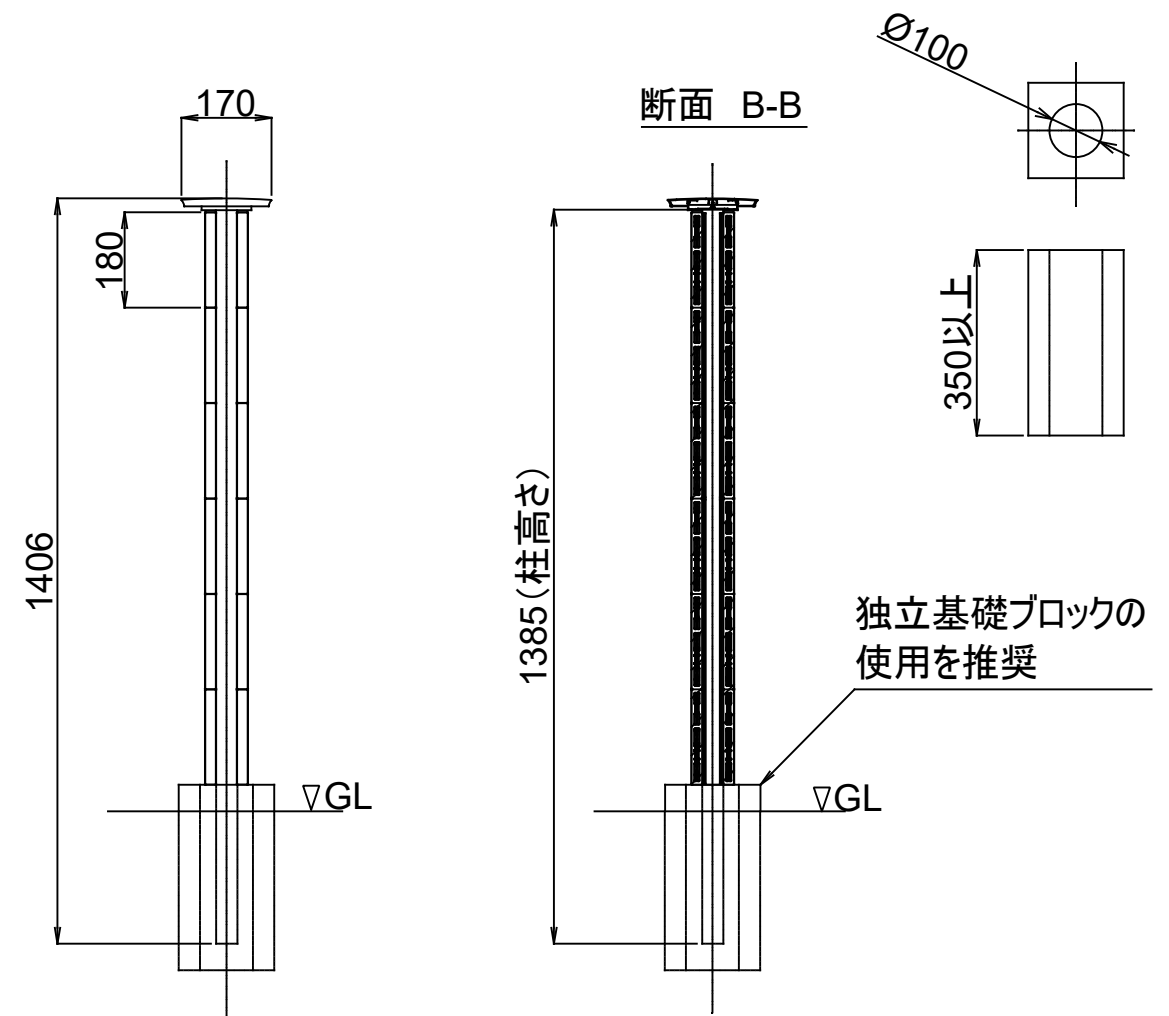

製品記号の見方

EW 11 ○○○

色記号:MLB(ライトブラウン), MBK(ブラック), MWH(ホワイト), MKK(黒渦), MRV(緑衣)

サイズ:1106

エントランスウォール

断面 A-A

断面 B-B

改訂記号	改訂内容	承認	担当	作成日付	2024.7.25	尺度	1:1	製品名	エントランスウォール EW11
				作成	林			タイプ	彩木フェンス
				検図				図面名	標準仕様図
				承認	三宅				
				MINO		図番	SG2377	ページ	1/1
				MINO株式会社					