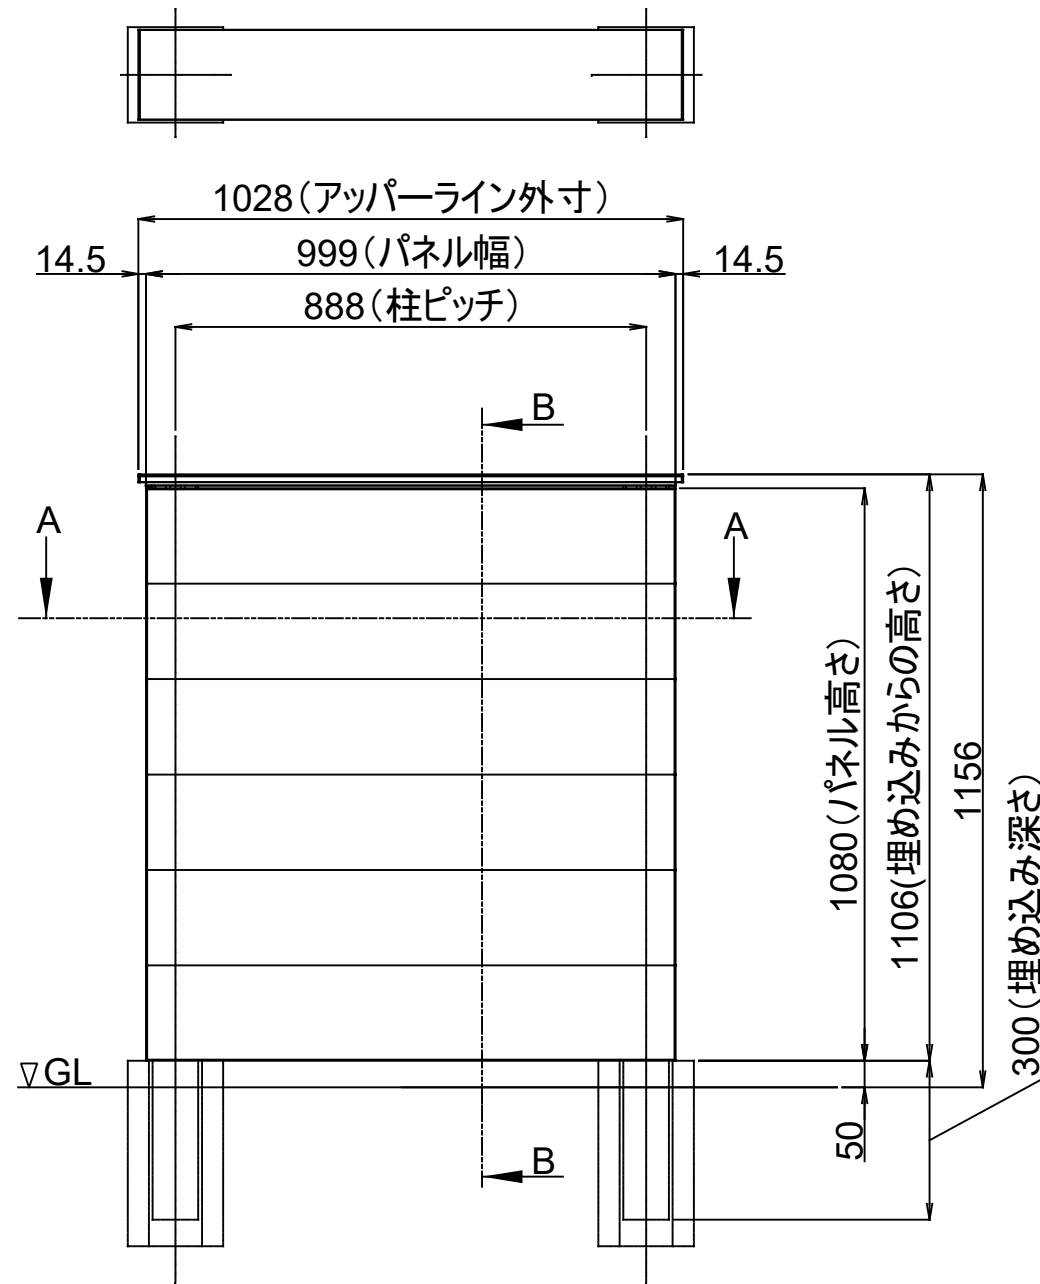

製品記号の見方

EW 11 ○○○

色記号:MLB(ライトブラウン), MBK(ブラック), MWH(ホワイト), MKK(黒渦), MRV(緑衣)

サイズ:1106

エントランスウォール

断面 A-A

断面 B-B

改訂記号	改訂内容	承認	担当	作成日付	2024.7.25	尺度	1:1	製品名	エントランスウォール EW11
				作成	林			タイプ	彩木フェンス
				検図				図面名	標準仕様図
				承認	三宅				
				MINO		図番	SG2377	ページ	1/1
				MINO株式会社					