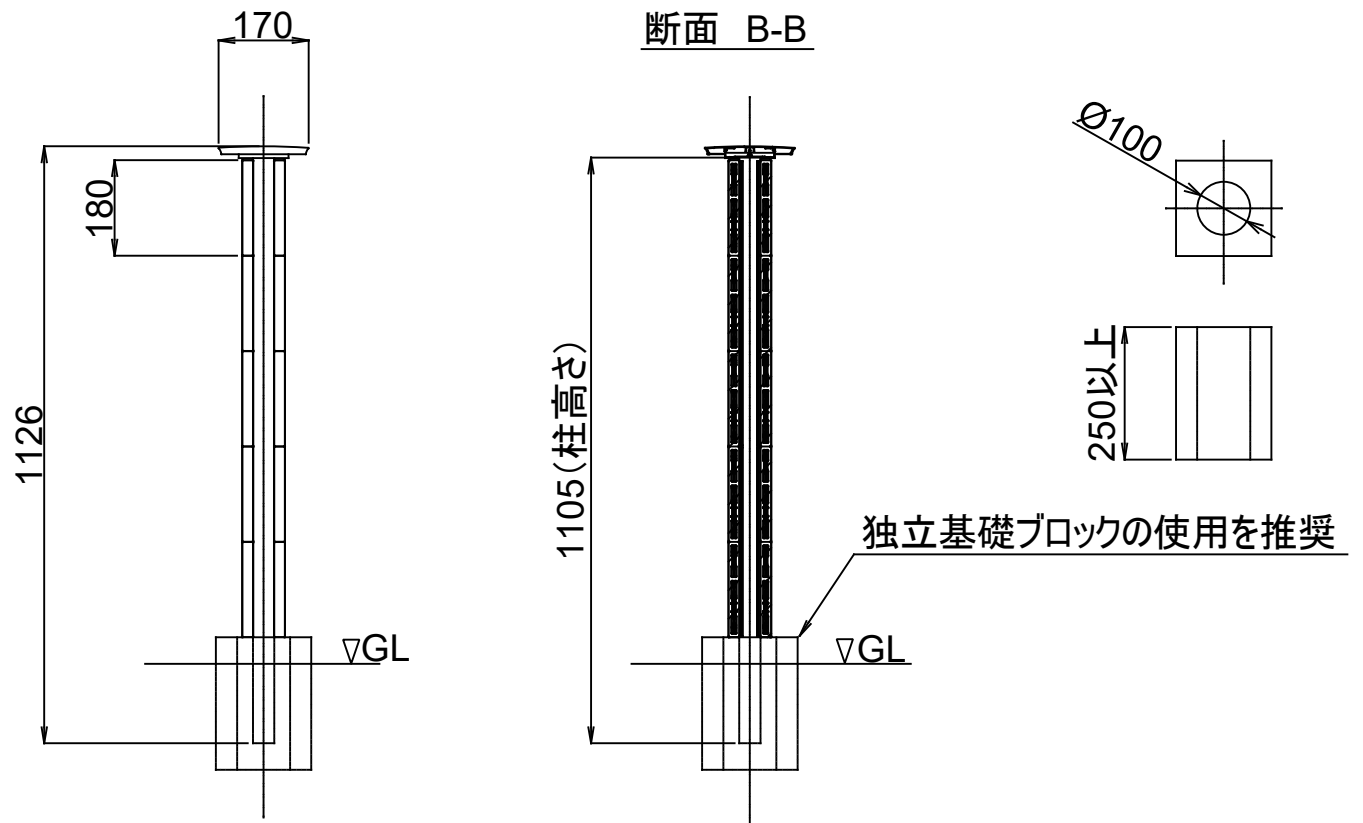

製品記号の見方

EW 09 ○○○

色記号:MLB(ライトブラウン), MBK(ブラック), MWH(ホワイト), MKK(黒渦), MRY(緑衣)
 サイズ:926
 エントランスウォール

断面 A-A

断面 B-B

改訂記号	改訂内容	承認	担当	作成日付	2024.7.25	尺度	1:1	製品名	エントランスウォール EW09
				作成	林			タイプ	彩木フェンス
				検図				図面名	標準仕様図
				承認	三宅				
				MINO		図番	SG2376	ページ	1/1
				MINO株式会社					