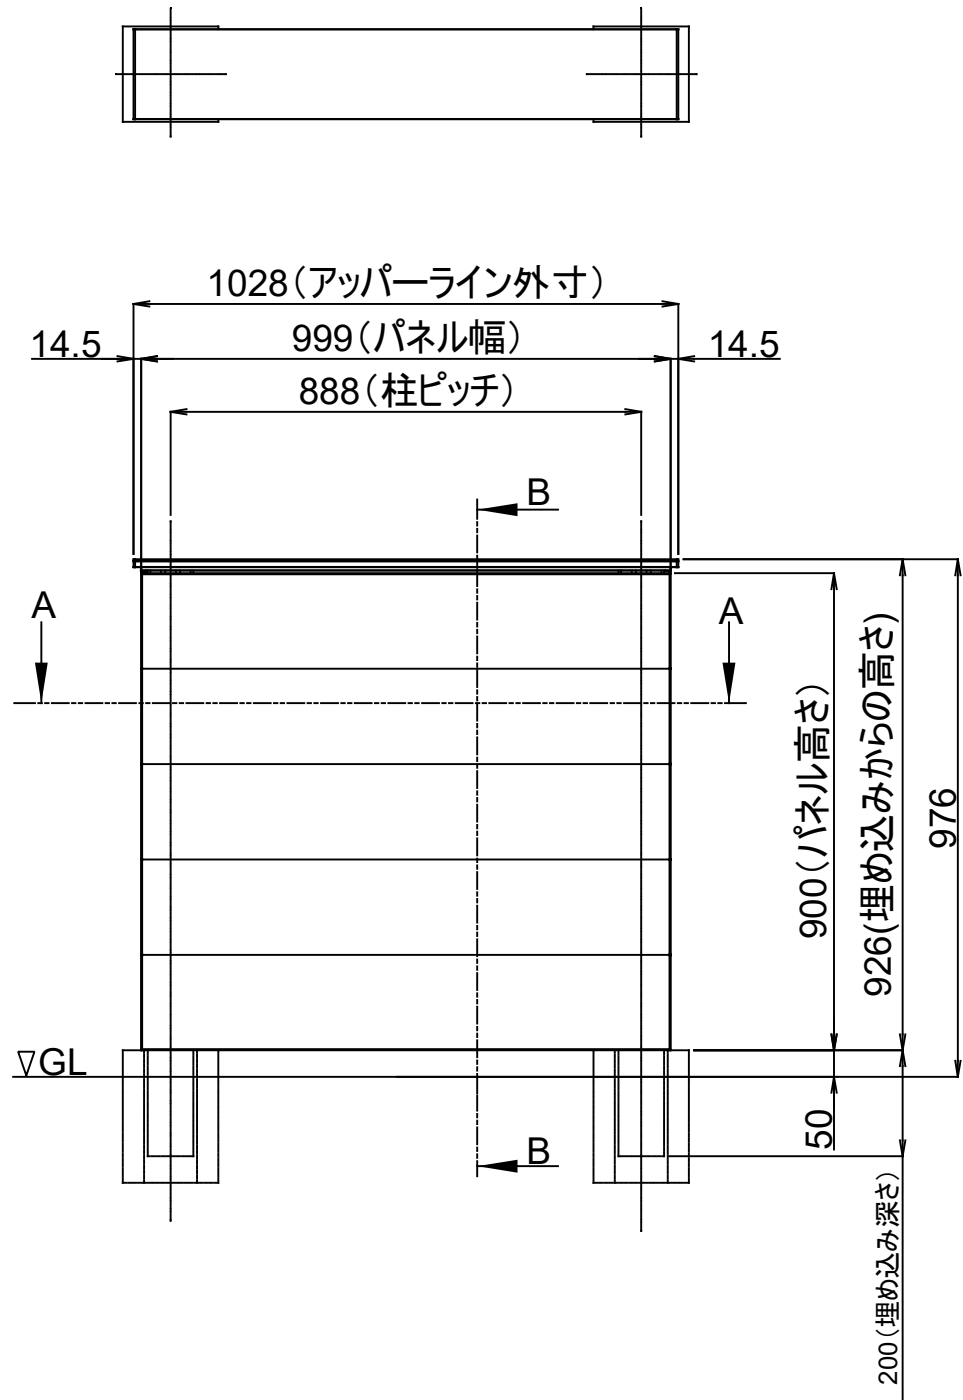

製品記号の見方

EW 09 ○○○

色記号:MLB(ライトブラウン), MBK(ブラック), MWH(ホワイト), MKK(黒渦), MRY(緑衣)
 サイズ:926
 エントランスウォール

断面 A-A

断面 B-B

改訂記号	改訂内容	承認	担当	作成日付	2024.7.25	尺度	1:1	製品名	エントランスウォール EW09
				作成	林			タイプ	彩木フェンス
				検図				図面名	標準仕様図
				承認	三宅				
				MINO		図番	SG2376	ページ	1/1
				MINO株式会社					