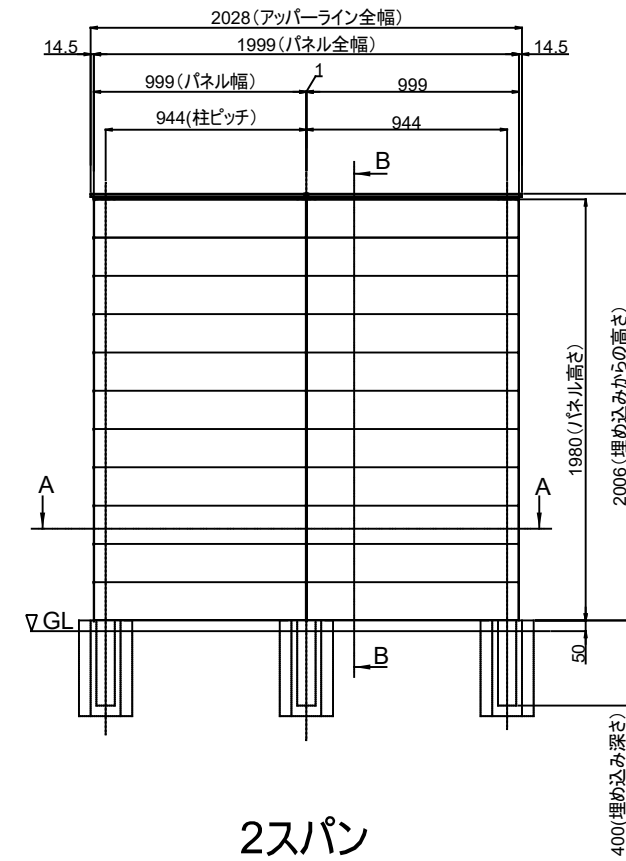

製品記号の見方

BW 20 ○○○

- 色記号:MLB(ライトブラウン), MBK(ブラック), MWH(ホワイト), MKK(黒渦), MRY(緑衣)
- サイズ:2006
- ブラインドウォール

改訂記号	改訂内容	承認	担当	作成日付	2024.7.25	尺度	1:1	製品名	ブラインドウォール BW20
				作成	林			タイプ	彩木フェンス
				検図			図面名	標準仕様図	
				承認	三宅		図番	SG2391	ページ
				MINO					
				MINO株式会社					