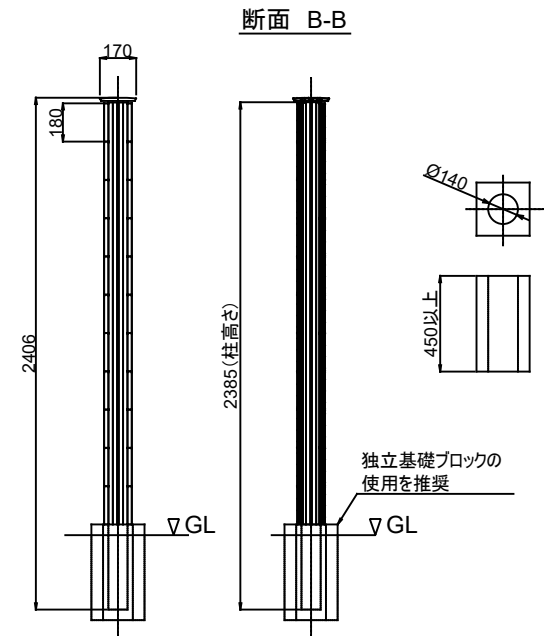

製品記号の見方

BW 20 ○○○

- 色記号:MLB(ライトブラウン), MBK(ブラック), MWH(ホワイト), MKK(黒渦), MRY(緑衣)
- サイズ:2006
- ブラインドウォール

改訂記号	改訂内容	承認	担当	作成日付	2024.7.25	尺度	1:1	製品名	ブラインドウォール BW20
				作成	林			タイプ	彩木フェンス
				検図			図面名	標準仕様図	
				承認	三宅		図番	SG2391	ページ
				MINO					
				MINO株式会社					