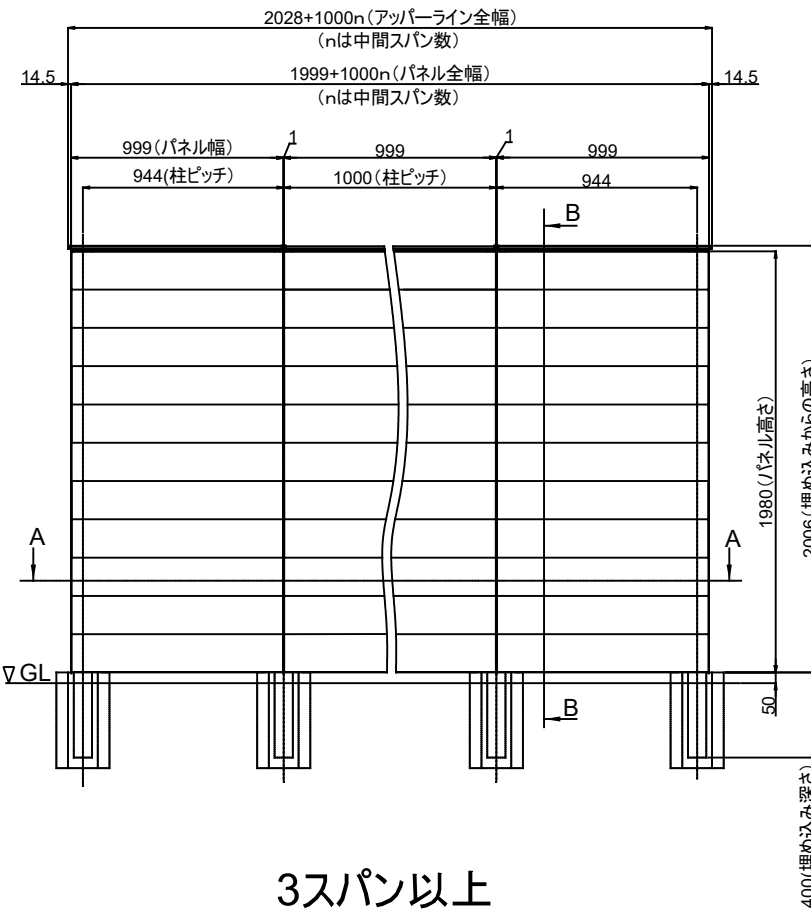

製品記号の見方

BW 20 ○○○

- 色記号:MLB(ライトブラウン), MBK(ブラック), MWH(ホワイト), MKK(黒渦), MRY(緑衣)
- サイズ:2006
- ブラインドウォール

改訂記号	改訂内容	承認	担当	作成日付	2024.7.25	尺度	1:1	製品名	ブラインドウォール BW20
				作成	林			タイプ	彩木フェンス
				検図			図面名	標準仕様図	
				承認	三宅		図番	SG2391	ページ
				MINO					
				MINO株式会社					