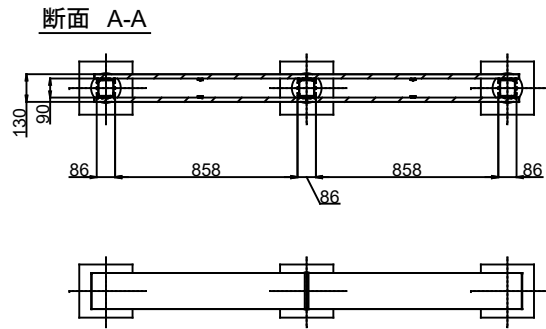

製品記号の見方

BW 20 ○○○

- 色記号:MLB(ライトブラウン), MBK(ブラック), MWH(ホワイト), MKK(黒渦), MRY(緑衣)
- サイズ:2006
- ブラインドウォール

改訂記号	改訂内容	承認	担当	作成日付	2024.7.25	尺度	1:1	製品名	ブラインドウォール BW20
				作成	林			タイプ	彩木フェンス
				検図			図面名	標準仕様図	
				承認	三宅		図番	SG2391	ページ
				MINO					
				MINO株式会社					