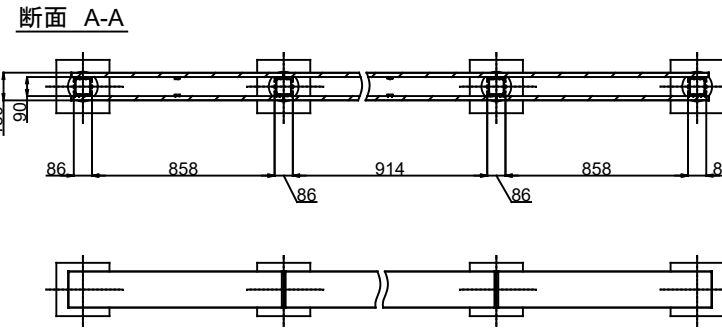

製品記号の見方

BW 20 ○○○

- 色記号:MLB(ライトブラウン), MBK(ブラック), MWH(ホワイト), MKK(黒渦), MRY(緑衣)
- サイズ:2006
- ブラインドウォール

改訂記号	改訂内容	承認	担当	作成日付	2024.7.25	尺度	1:1	製品名	ブラインドウォール BW20
				作成	林			タイプ	彩木フェンス
				検図			図面名	標準仕様図	
				承認	三宅		図番	SG2391	ページ
				MINO					
				MINO株式会社					