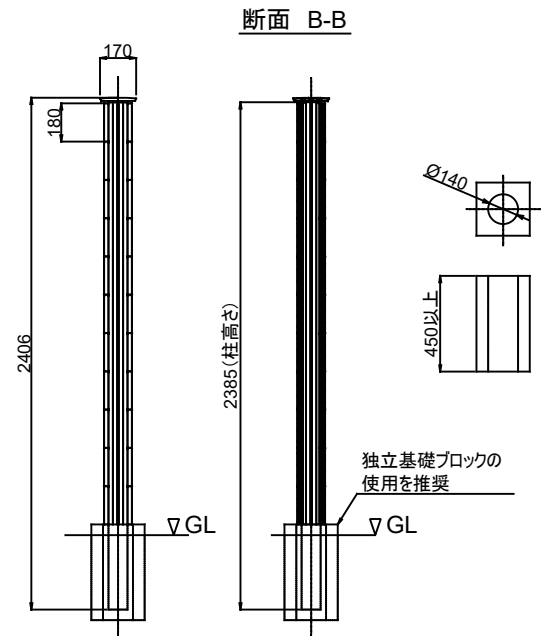

製品記号の見方

BW 20 ○○○

- 色記号:MLB(ライトブラウン), MBK(ブラック), MWH(ホワイト), MKK(黒渦), MRY(緑衣)
- サイズ:2006
- ブラインドウォール

改訂記号	改訂内容	承認	担当	作成日付	2024.7.25	尺度	1:1	製品名	ブラインドウォール BW20
				作成	林			タイプ	彩木フェンス
				検図			図面名	標準仕様図	
				承認	三宅		図番	SG2391	ページ
				MINO					
				MINO株式会社					