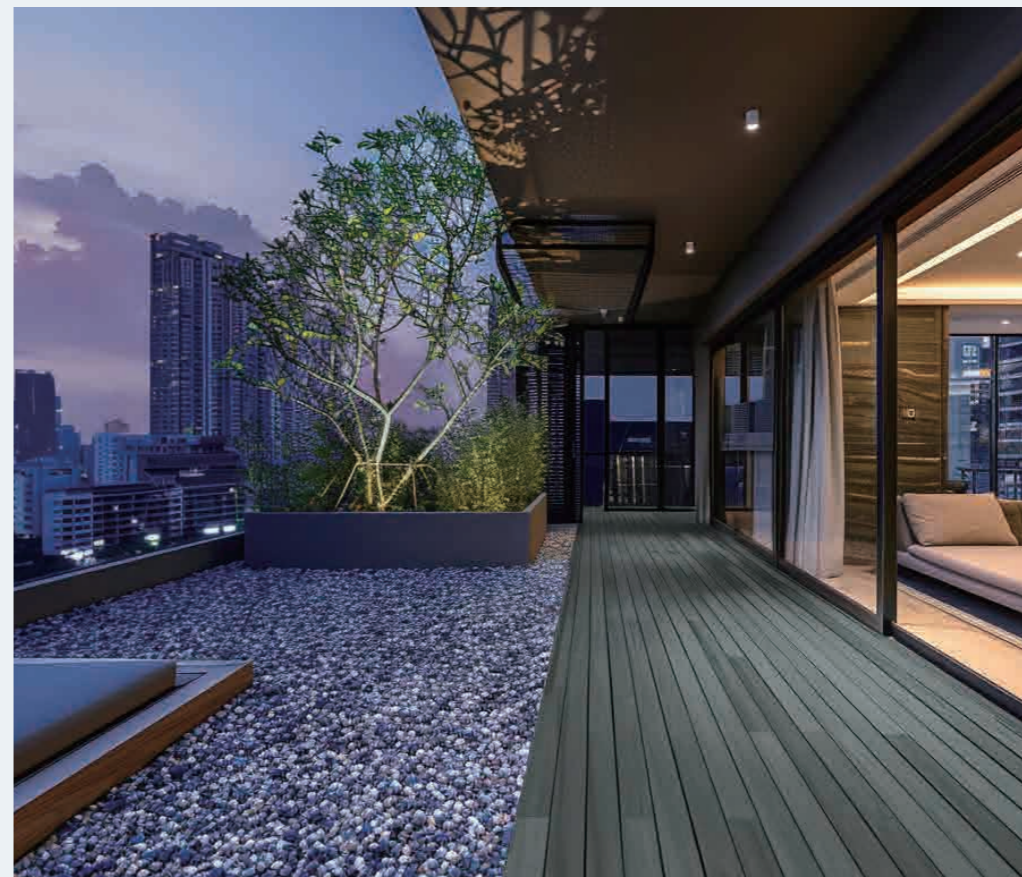

# 102 Twilight Blue

トワイライトブルー

35  
days

モダンな雰囲気かつ空や海など自然の要素とも調和。

屋外の風景に溶け込み、一体感を演出する。