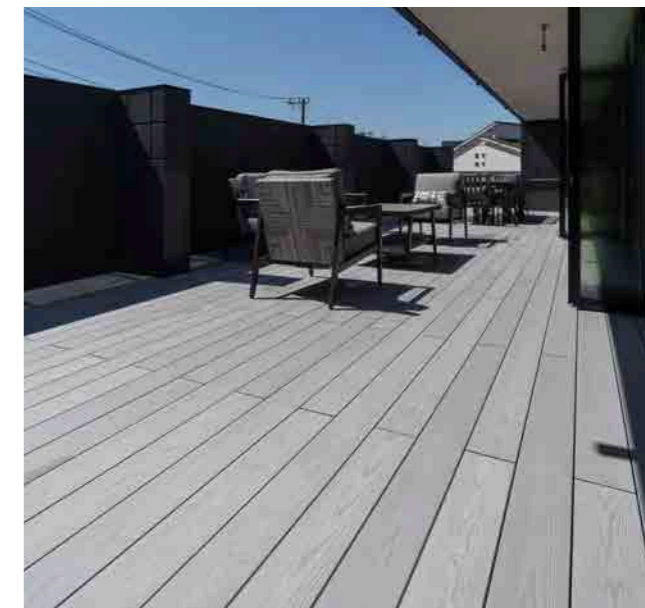

屋外での使用イメージ

ガーデンデッキDG オーダーサイズ  
製品価格 ¥63,900 /㎡～

ルーフデッキDR オーダーサイズ  
製品価格 ¥49,800 /㎡～

彩木フェンスAF  
製品価格 H2000mm ¥85,000/1スパン

テーブル・スツール  
製品価格 ¥45,000～

濡れ縁  
製品価格 ¥56,000

掲載は一例、メーカー価格