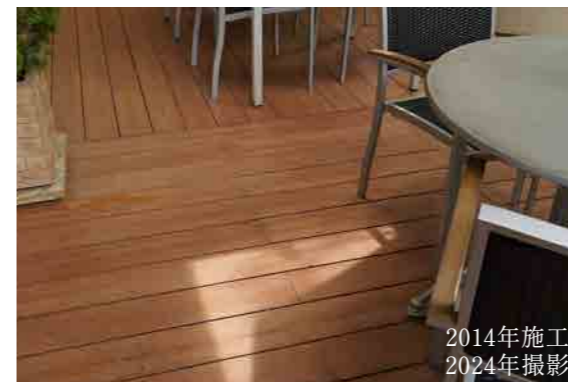

エシカル消費実現に向けた素材

2014年施工
2024年撮影

長野県伊那市 かんてんぱぱガーデン「そば処 栃の木」

彩木・希石は20年～30年後も使い続けられるため、他素材で廃棄したり作り変えるよりも長く使い続けられるという点で、素材の無駄づかいをしない、環境に優しい製品です。

交換可能な構造設計として、製品は板材に直接ビスを打つのではなく、スライド形式やクリップ形式などを採用し、取り壊すことをせず、着せ替えることを前提とした設計思想です。

分別とリサイクル

彩木・希石の端材をアルミとウレタンに分離する機械を作り、40%(重量比)をリサイクルしています。使わなくなった彩木を回収して分離することも可能です。