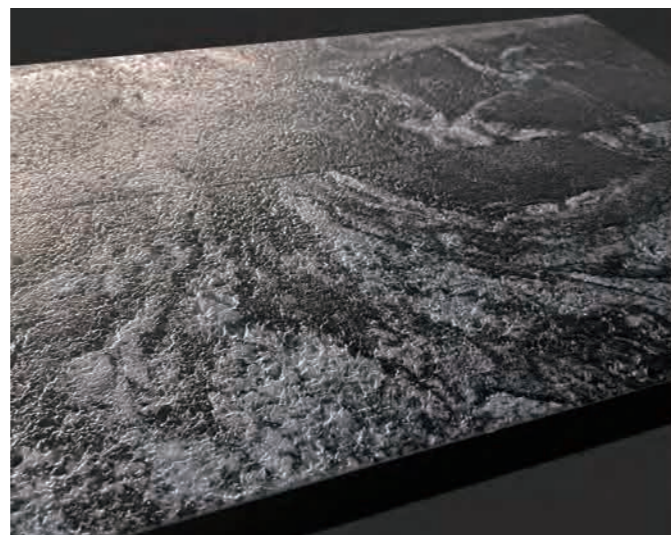

きせき 希石

重厚感を感じられるテクスチャの人工石材

腐らず、ささくれず、美しく保つ

圧倒的な耐候性により色を永く楽しめる素材