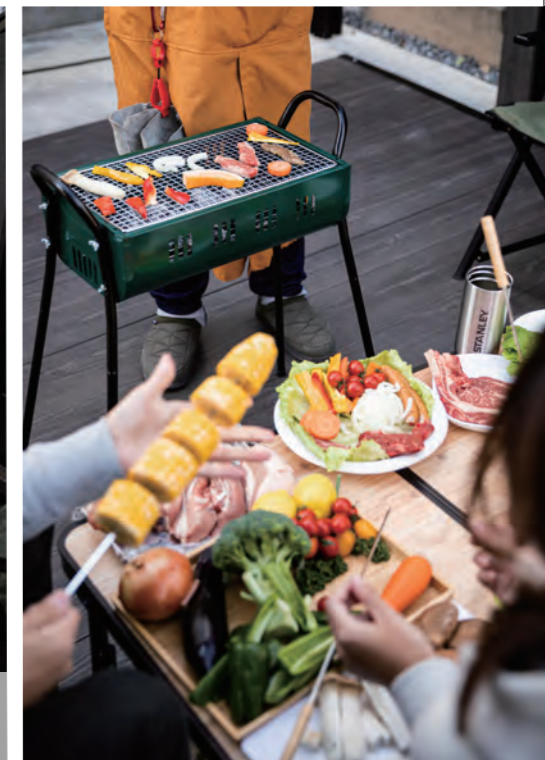

のんびりもワイワイも

普段使いするアウトリビングとして活躍するのももちろん、友人や知人を集めてのホームパーティの場所としても機能します。屋根と壁に囲まれたボックス内で簡単な料理をすることも可能。庭の活用を大いに広がめます。

アウトリビング

バーベキュー

アウトリビングに

デッキスペースで肉を焼いたり、みんなでワイワイと食べるパーティスペースとして使えます。デッキハウス内で簡単な料理をすることも可能です。

お家キャンプも楽しめる

機材も安心、自宅で野外シアター

外と内を両方とも上手く生かすのが彩木デッキハウスのテーマの一つ。例えば、パーゴラ部分にスクリーンを取り付ければ小さな野外シアターになります。プロジェクターや音響機器はハウス内に置けるので安心です。

憧れていた ショップを自宅でオープン!

彩木ウッドデッキのオープンスペースと、モノを収納できるボックスが組み合わさっているので、カフェやケーキ店など、ミニショップとしての利用が可能です。また、近年流行の個室で行うパーソナルトレーニングジムや、カルチャー教室を開くことも。自宅の庭で新しいチャレンジを実現します。