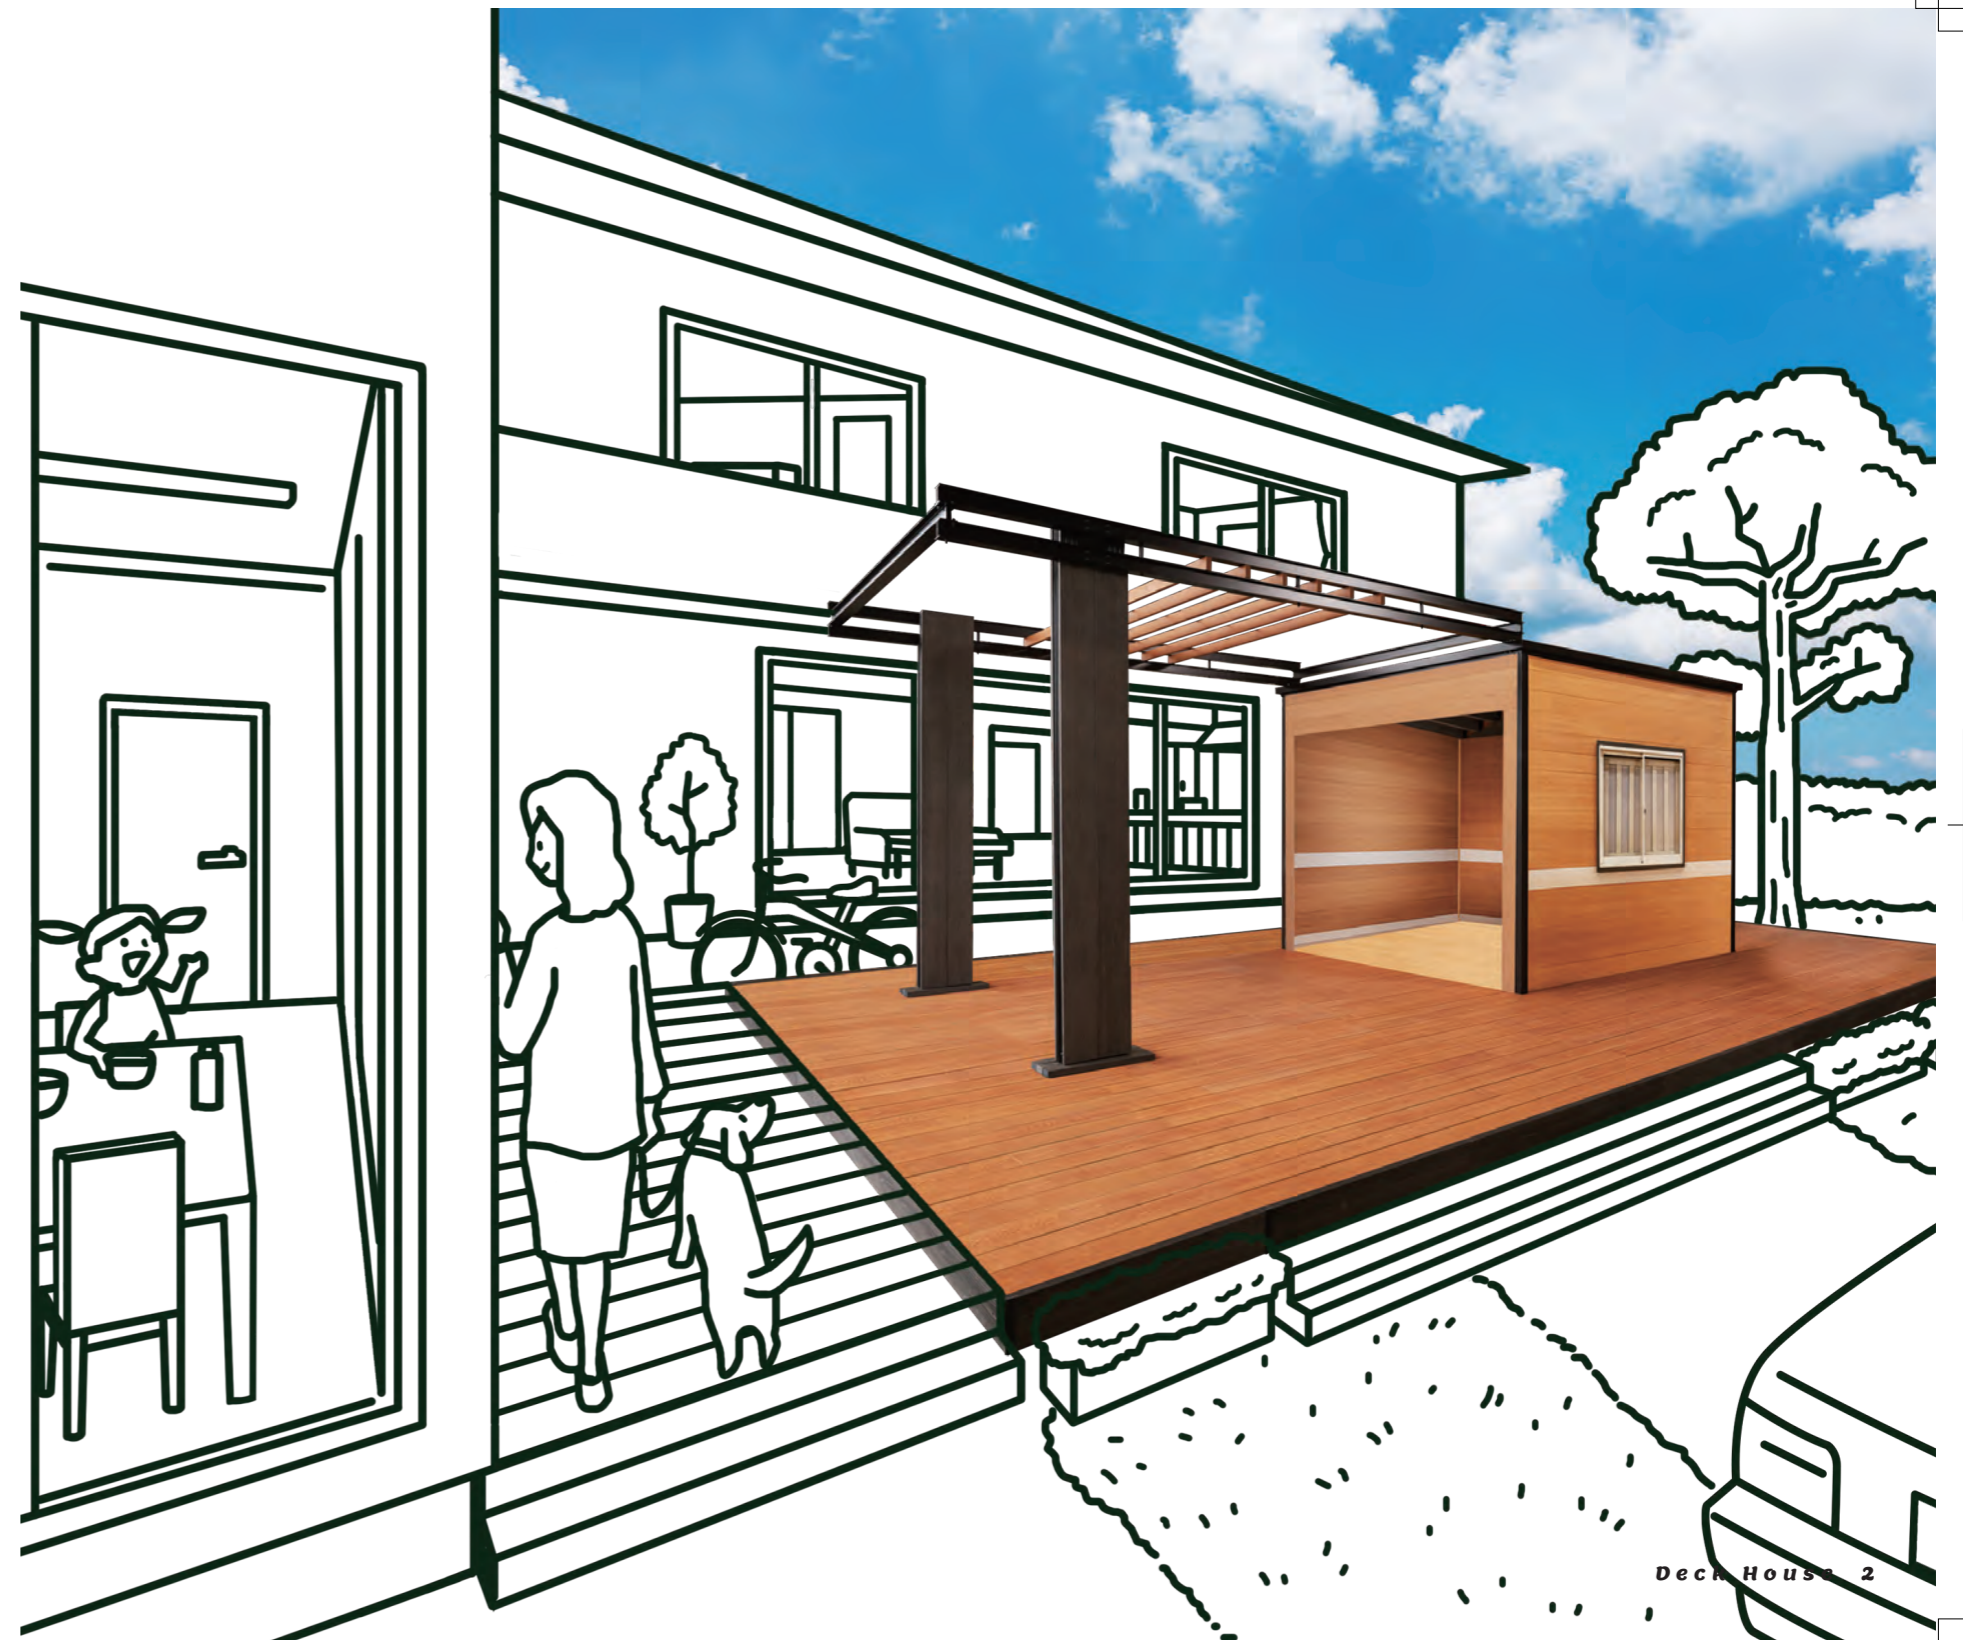

Deck House

彩木デッキハウス

庭におおきな夢を描く

彩木デッキハウス

庭に出て風や太陽を感じる心地よさは住まい手に心の安らぎや癒しを届けてくれます。彩木デッキハウスは屋内と庭の距離をグッと近づけ、より快適な庭の有効活用を実現するガーデンルームです。

彩木ウッドデッキなども併用が可能で、住まい手の趣味や趣向に合わせて、庭でのさまざまな時間を描きます。

1 Deck House

Deck House 2

のんびりもワイワイも

普段使いするアウトリビングとして活躍するのももちろん、友人や知人を集めてのホームパーティの場所としても機能します。屋根と壁に囲まれたボックス内で簡単な料理をすることも可能。庭の活用を大いに広がめます。

アウトリビング

バーベキュー

アウトリビングに

デッキスペースで肉を焼いたり、みんなでワイワイと食べるパーティスペースとして使えます。デッキハウス内で簡単な料理をすることも可能です。

お家キャンプも楽しめる

ウッドデッキに加えて収納スペースもたっぷりのデッキハウスが庭があれば、お家キャンプもいつでも気軽に楽しめます。テントの中でのランチは、いつもと違った時間となるので、小さなお子様も大変喜ぶと思います。

プレイルーム

シアタールーム

子供達の楽しいプレイパーク

子供達が伸び伸びと遊べる大きなお部屋には、遊び場に加えてさまざまなおもちゃを収納することができます。デッキ部分では大きなビニールプールで友達と水遊びも。

機材も安心、自宅で野外シアター

外と内を両方とも上手く生かすのが彩木デッキハウスのテーマの一つ。例えば、パーゴラ部分にスクリーンを取り付ければ小さな野外シアターになります。プロジェクターや音響機器はハウス内に置けるので安心です。

憧れていた ショップを自宅でオープン!

彩木ウッドデッキのオープンスペースと、モノを収納できるボックスが組み合わさっているので、カフェやケーキ店など、ミニショップとしての利用が可能です。また、近年流行の個室で行うパーソナルトレーニングジムや、カルチャー教室を開くことも。自宅の庭で新しいチャレンジを実現します。