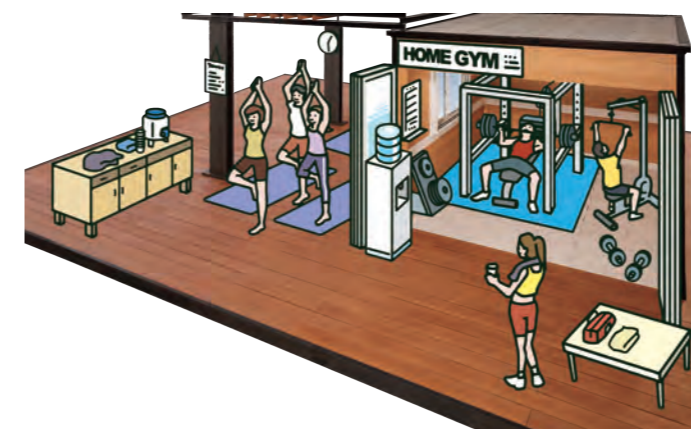

機材も安心、自宅で野外シアター

外と内を両方とも上手く生かすのが彩木デッキハウスのテーマの一つ。例えば、パーゴラ部分にスクリーンを取り付ければ小さな野外シアターになります。プロジェクターや音響機器はハウス内に置けるので安心です。

憧れていた ショップを自宅でオープン!

彩木ウッドデッキのオープンスペースと、モノを収納できるボックスが組み合わさっているので、カフェやケーキ店など、ミニショップとしての利用が可能です。また、近年流行の個室で行うパーソナルトレーニングジムや、カルチャー教室を開くことも。自宅の庭で新しいチャレンジを実現します。

趣味を詰め込んだ 大人のマイスペース

デッキハウスは書斎や仕事部屋はもちろん、自分のコレクションを詰め込んだ趣味部屋としても利用できます。収納たっぷりのデッキハウスに広々としたウッドデッキの組み合わせが、内と外を融合した大人のマイスペースをスケールも大きくダイナミックに実現します。

ガレージ

スタジオ

ガレージハウスやコレクターズハウスに

「離れ」のような感覚で、自分だけの秘密基地や隠れ家を作り上げることが可能。さまざまなグッズをハウス内に収納するだけでなく、自転車やバイクなどの整備を行うこともできます。

仕事部屋・書斎

オフィス

11 Deck House

仕事部屋や書斎として

デッキハウスは書斎や仕事部屋としても利用でき、テレワークの一つである在宅勤務もお庭で実現が可能です。天気の良い日にデッキ部分で読書やパソコン作業をするのも気持ちが良いでしょう。

Deck House 12

トレーニングルーム

ペットの遊び場

半露天風呂

自宅のフィットネススタジオ

個人教室としての利用も可能です。最近では、マンションの一室を借りてフィットネススタジオとして教室を開く事例もあります。晴れた日にウッドデッキでヨガ体操や食事会を行うこともできます。

ペットも大満足の遊び場に

複数のペットを飼っている方なら、ペット専用スペースとして利用するのはいかがでしょうか。ハウス内には室内用の遊具をたくさん置けます。また、ウッドデッキはペットとくつろぐのに最適です。